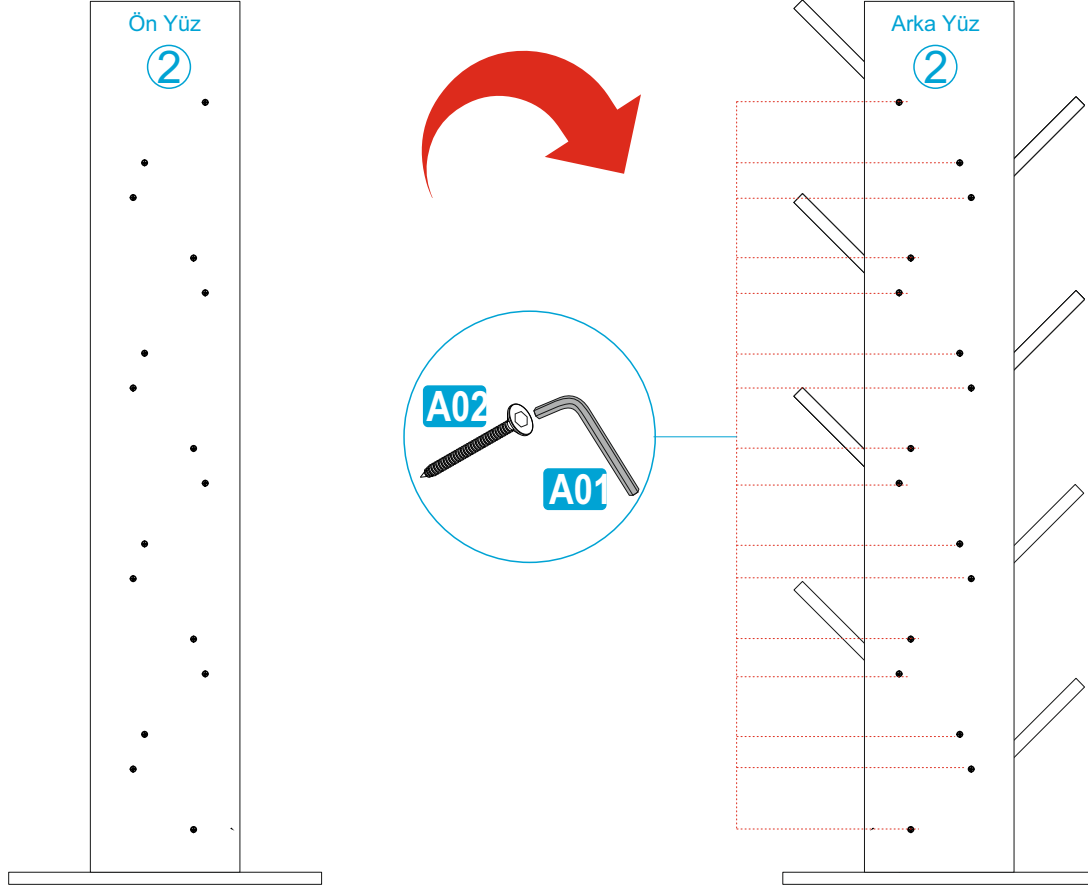

PARÇA NUMARALARI, ÖLÇÜLERİ VE ADETLERİ

1	460 x 220 x 18 mm.	x1
2	1280 x 220 x 18 mm.	x1
3	385 x 201 x 18 mm.	x6
4	385 x 201 x 18 mm.	x1
5	385 x 201 x 18 mm.	x1

Alyan  A01 1 Ad.	Alyan Başlı Vida  A02 33 Ad.	Yapışkanlı Beyaz Tapa  A03 15 Ad.	Dübel  A04 1 Ad.	5 x 80 mm. Vida  A05 1 Ad.
---	--	---	--	--

Sayın Müşterimiz,

Satın almış olduğunuz bu ürün sizlere ulaşmadan önce tarafımızdan tüm testlere ve kontrollere tabii tutulmuştur. Bu durumda bile taşıma sırasında bazı parçaların zarar görmesi mümkündür. Böyle bir durum ile karşılaşırsanız ürünün tamamını geri göndermeyiniz. Sadece zarar gören parçayı isteyiniz. Gerekli parçayı isterken ise servis kartına bakarak tam olarak parçayı tanımlayınız. Eksik olan parça en hızlı şekilde tarafınıza gönderilecektir. Montaja başlamadan önce kutulardan çıkan tüm parça ve aksesuarları listelere göre kontrol ediniz. Parça ve aksesuarların tam ve sağlam olduğunu tespit ettikten sonra montaja başlayınız. Montaja başlamadan önce her parçayı nemli bir bez ile temizleyiniz. Eğer birden fazla ürün aldıysanız herhangi bir karışıklığa sebep vermemek için tek bir ürün montajını yaptıktan sonra diğer ürüne geçin. Ürünleri hiç bir zaman sürterek taşımayınız. Ürünü kaldırarak ve sökerek en az iki kişi ile taşıyınız. Uzun mesafeli taşımalarda ürünü mutlaka paket ile taşıyınız. Almış olduğunuz mobilyalarının yüzeylerinin temizlenmesi çok kolaydır. Nemli ve sabunlu bir bez ile veya diğer ev temizleyicileriyle silmek yeterlidir. Mobilyalar aşırı sıcak, soğuk ve nemden etkilendiklerinden, mobilyanızı bu faktörlere direkt olarak temas ettirmeyiniz. Mobilyanızı amacı dışında kullanmayınız.

2. İŞLEM 3,4 ve 5 numaralı parçaları alyan (A01) ve alyan başlı vidalar (A02) ile birleştiriniz.

3. İŞLEM Birleştirmiş olduğunuz 1 ve 2 numaralı parçalara, 3,4 ve 5 numaralı parçaları ayan (A01) ve ayan başlı vidalar (A02) ile sabitleyiniz.