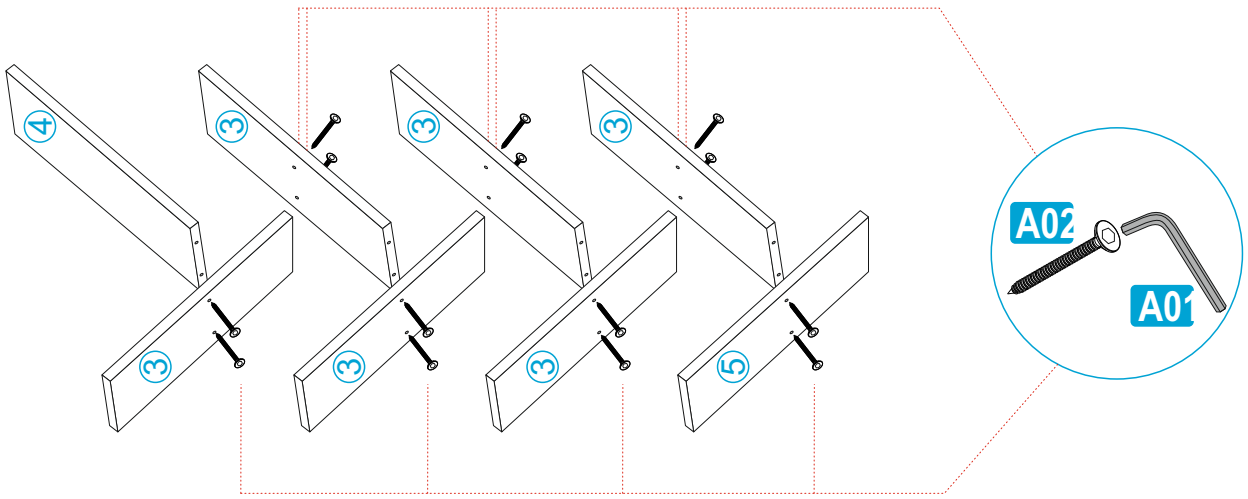

PARÇA NUMARALARI, ÖLÇÜLERİ VE ADETLERİ

1	460 x 220 x 18 mm.	x1
2	1280 x 220 x 18 mm.	x1
3	385 x 201 x 18 mm.	x6
4	385 x 201 x 18 mm.	x1
5	385 x 201 x 18 mm.	x1

Alyan  A01 1 Ad.	Alyan Başlı Vida  A02 33 Ad.	Yapışkanlı Beyaz Tapa  A03 15 Ad.	Dübel  A04 1 Ad.	5 x 80 mm. Vida  A05 1 Ad.
---	--	---	--	--

Sayın Müşterimiz,

Satın almış olduğunuz bu ürün sizlere ulaşmadan önce tarafımızdan tüm testlere ve kontrollere tabii tutulmuştur. Bu durumda bile taşıma sırasında bazı parçaların zarar görmesi mümkündür. Böyle bir durum ile karşılaşırsanız ürünün tamamını geri göndermeyiniz. Sadece zarar gören parçayı isteyiniz. Gerekli parçayı isterken ise servis kartına bakarak tam olarak parçayı tanımlayınız. Eksik olan parça en hızlı şekilde tarafınıza gönderilecektir. Montaja başlamadan önce kutulardan çıkan tüm parça ve aksesuarları listelere göre kontrol ediniz. Parça ve aksesuarların tam ve sağlam olduğunu tespit ettikten sonra montaja başlayınız. Montaja başlamadan önce her parçayı nemli bir bez ile temizleyiniz. Eğer birden fazla ürün aldıysanız herhangi bir karışıklığa sebep vermemek için tek bir ürün montajını yaptıktan sonra diğer ürüne geçin. Ürünleri hiç bir zaman sürterek taşımayınız. Ürünü kaldırarak ve sökerek en az iki kişi ile taşıyınız. Uzun mesafeli taşımalarda ürünü mutlaka paket ile taşıyınız. Almış olduğunuz mobilyalarının yüzeylerinin temizlenmesi çok kolaydır. Nemli ve sabunlu bir bez ile veya diğer ev temizleyicileriyle silmek yeterlidir. Mobilyalar aşırı sıcak, soğuk ve nemden etkilendiklerinden, mobilyanızı bu faktörlere direkt olarak temas ettirmeyiniz. Mobilyanızı amacı dışında kullanmayınız.

2. İŞLEM 3,4 ve 5 numaralı parçaları alyan (A01) ve alyan başlı vidalar (A02) ile birleştiriniz.

3. İŞLEM Birleştirmiş olduğunuz 1 ve 2 numaralı parçalara, 3,4 ve 5 numaralı parçaları ayan (A01) ve ayan başlı vidalar (A02) ile sabitleyiniz.