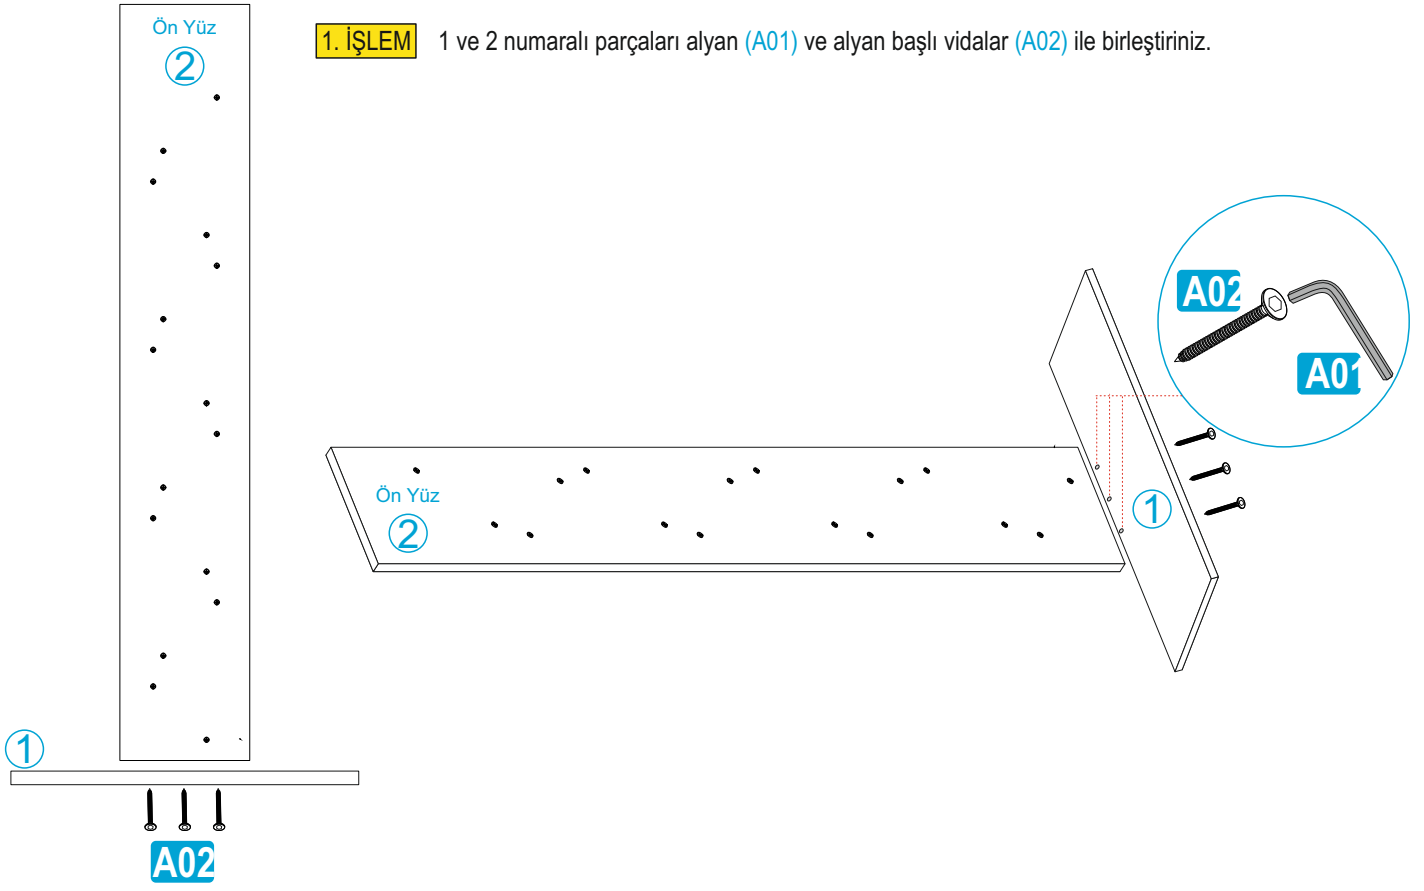

PARÇA NUMARALARI, ÖLÇÜLERİ VE ADETLERİ

1	460 x 220 x 18 mm.	x1
2	1280 x 220 x 18 mm.	x1
3	385 x 201 x 18 mm.	x6
4	385 x 201 x 18 mm.	x1
5	385 x 201 x 18 mm.	x1

Alyan  A01 1 Ad.	Alyan Başlı Vida  A02 33 Ad.	Yapışkanlı Beyaz Tapa  A03 15 Ad.	Dübel  A04 1 Ad.	5 x 80 mm. Vida  A05 1 Ad.
---	--	---	--	--

2. İŞLEM 3,4 ve 5 numaralı parçaları alyan (A01) ve alyan başlı vidalar (A02) ile birleştiriniz.

3. İŞLEM Birleştirmiş olduğunuz 1 ve 2 numaralı parçalara, 3,4 ve 5 numaralı parçaları ayan (A01) ve ayan başlı vidalar (A02) ile sabitleyiniz.