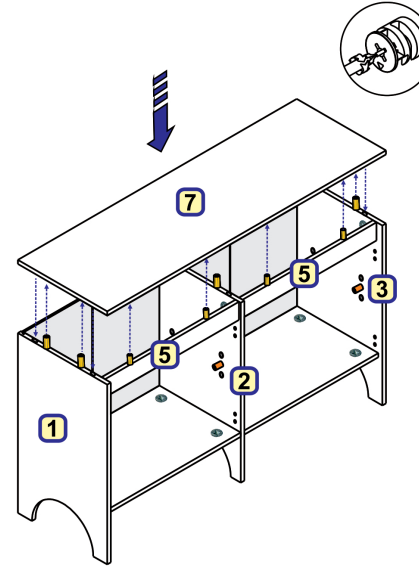

NORDIC
KONSOL

MONTAJ ŞEMASI

BENA MT MOBİLYA A.Ş.

A	B	C	D	E	F	G	H	I	J	K	L	M
12ad.	18ad.	18ad.	18ad.	3 ad.	4ad.	4ad.	55ad.	8ad.	20ad.	1ad.	1ad.	1ad.

1 *Minifiks miller yuvalarına yerleştirilir.

2 * Minifiks gövdelerinin ağızı mutlaka kenar deliğine bakacak şekilde takılmalıdır.

3 * Kavelalar ve Minifiks gövdeleri yuvalarına yerleştirilir.

4 * 9 numaralı kapaklara süper deve menteşe, 10 numaralı kapaklara yarım deve menteşe 3.5*18 lik vidalar ile vidalanır.

5 * Minifiks miller, minifiks gövdelerinin ağız kısmına gelecek şekilde yerleştirilir, minifiks gövdelerinin ağız kısmı torna vida ile çevrilir.

6 * Arkalıklar kanallardan geçirilir.

7 * Minifiks miller, minifiks gövdelerinin ağız kısmına gelecek şekilde yerleştirilir, minifiks gövdelerinin ağız kısmı torna vida ile çevrilir.

8 * Arkalık sabitleyiciler 3.5*18 lik vidalar ile vidalanır.

9 * 8 Numaralı parçalar raf pimlerinin üzerine gelecek şekilde yerleştirilir.

10 Kapaklar, 3.5*18 lik vidalar ile şekildeki gibi vidalanır.

11

NOT: Montaj paketi içerisinde çıkan duvara sabitleme aparatını, üst tabla içinden ya da üst tabla dışından duvara monte etmenizi öneririz. Montaj paketinden çıkan vida ve dübel, duvar tipinden farklı ise duvar tipinize uygun vida ve dübel temin etmeniz gerekmektedir.