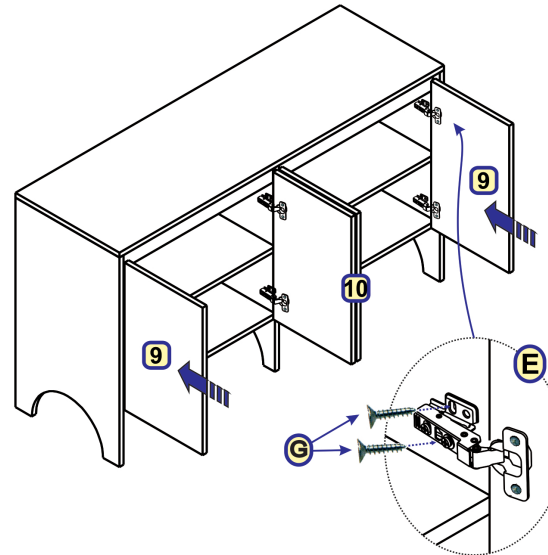

3 * Kavelalar ve Minifiks gövdeleri yuvalarına yerleştirilir.

4 * 9 numaralı kapaklara süper deve menteşe, 10 numaralı kapaklara yarım deve menteşe 3.5*18 lik vidalar ile vidalanır.

5 * Minifiks miller, minifiks gövdelerinin ağız kısmına gelecek şekilde yerleştirilir, minifiks gövdelerinin ağız kısmı torna vida ile çevrilir.

6 * Arkalıklar kanallardan geçirilir.

7 * Minifiks miller, minifiks gövdelerinin ağız kısmına gelecek şekilde yerleştirilir, minifiks gövdelerinin ağız kısmı torna vida ile çevrilir.

8 * Arkalık sabitleyiciler 3.5*18 lik vidalar ile vidalanır.

9 * 8 Numaralı parçalar raf pimlerinin üzerine gelecek şekilde yerleştirilir.

10 Kapaklar, 3.5*18 lik vidalar ile şekildeki gibi vidalanır.

11

NOT: Montaj paketi içerisinde çıkan duvara sabitleme aparatını, üst tabla içinden ya da üst tabla dışından duvara monte etmenizi öneririz. Montaj paketinden çıkan vida ve dübel, duvar tipinden farklı ise duvar tipinize uygun vida ve dübel temin etmeniz gerekmektedir.

* Askı aparatı 3,5*18 lik vidalar ile **Detay A** şeklinde parçaya vidalanır.

* Ürünü duvara sabitlemek için askı aparatlarının bulunduğu yerlerden duvara önce 10 luk dübel çakılır (Matkap ucu 8 lik elmas olmalıdır.) sonra 6*70 lik vida **Detay B** deki dübele karşılıklı gelecek şekilde monte edilir.