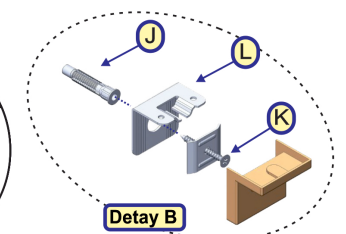

6 * Arkalıklar kanallardan geçirilir.

7 * Minifiks miller, minifiks gövdelerinin ağız kısmına gelecek şekilde yerleştirilir, minifiks gövdelerinin ağız kısmı torna vida ile çevrilir.

8 * Arkalık sabitleyiciler 3.5*18 lik vidalar ile vidalanır.

9 * 8 Numaralı parçalar raf pimlerinin üzerine gelecek şekilde yerleştirilir.

10 Kapaklar, 3.5*18 lik vidalar ile şekildeki gibi vidalanır.

11

NOT: Montaj paketi içerisinde çıkan duvara sabitleme aparatını, üst tabla içinden ya da üst tabla dışından duvara monte etmenizi öneririz. Montaj paketinden çıkan vida ve dübel, duvar tipinden farklı ise duvar tipinize uygun vida ve dübel temin etmeniz gerekmektedir.

* Askı aparatı 3,5*18 lik vidalar ile **Detay A** şeklinde parçaya vidalanır.

* Ürünü duvara sabitlemek için askı aparatlarının bulunduğu yerlerden duvara önce 10 luk dübel çakılır (Matkap ucu 8 lik elmas olmalıdır.) sonra 6*70 lik vida **Detay B** deki dübele karşılıklı gelecek şekilde monte edilir.