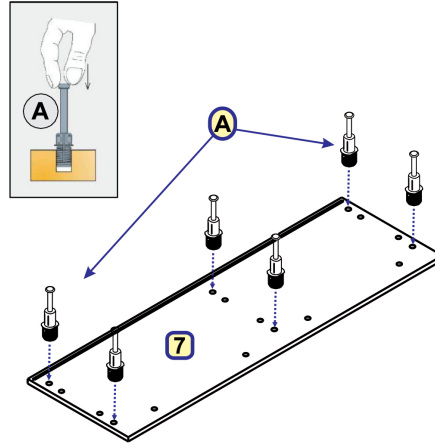

NORDIC
KONSOL

MONTAJ ŞEMASI

BENA MT MOBİLYA A.Ş.

A	B	C	D	E	F	G	H	I	J	K	L	M
12ad.	18ad.	18ad.	18ad.	3 ad.	4ad.	4ad.	55ad.	8ad.	20ad.	1ad.	1ad.	1ad.

1 *Minifiks miller yuvalarına yerleştirilir.

2 * Minifiks gövdelerinin ağızı mutlaka kenar deliğine bakacak şekilde takılmalıdır.

3 * Kavelalar ve Minifiks gövdeleri yuvalarına yerleştirilir.

4 * 9 numaralı kapaklara süper deve menteşe, 10 numaralı kapaklara yarım deve menteşe 3.5*18 lik vidalar ile vidalanır.

5 * Minifiks miller, minifiks gövdelerinin ağız kısmına gelecek şekilde yerleştirilir, minifiks gövdelerinin ağız kısmı torna vida ile çevrilir.

6 * Arkalıklar kanallardan geçirilir.

7 * Minifiks miller, minifiks gövdelerinin ağız kısmına gelecek şekilde yerleştirilir, minifiks gövdelerinin ağız kısmı torna vida ile çevrilir.

8 * Arkalık sabitleyiciler 3.5*18 lik vidalar ile vidalanır.

* Askı aparatı 3,5*18 lik vidalar ile **Detay A** şeklinde parçaya vidalanır.

* Ürünü duvara sabitlemek için askı aparatlarının bulunduğu yerlerden duvara önce 10 luk dübel çakılır (Matkap ucu 8 lik elmas olmalıdır.) sonra 6*70 lik vida **Detay B** deki dübele karşılıklı gelecek şekilde monte edilir.