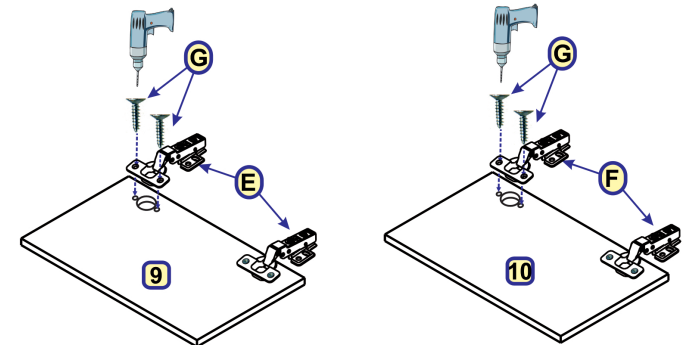

NORDIC
KONSOL

MONTAJ ŞEMASI

BENA MT MOBİLYA A.Ş.

A	B	C	D	E	F	G	H	I	J	K	L	M
12ad.	18ad.	18ad.	18ad.	3 ad.	4ad.	4ad.	55ad.	8ad.	20ad.	1ad.	1ad.	1ad.

1 *Minifiks miller yuvalarına yerleştirilir.

2 * Minifiks gövdelerinin ağızı mutlaka kenar deliğine bakacak şekilde takılmalıdır.

3 * Kavelalar ve Minifiks gövdeleri yuvalarına yerleştirilir.

4 * 9 numaralı kapaklara süper deve menteşe, 10 numaralı kapaklara yarım deve menteşe 3.5*18 lik vidalar ile vidalanır.

5 * Minifiks miller, minifiks gövdelerinin ağız kısmına gelecek şekilde yerleştirilir, minifiks gövdelerinin ağız kısmı torna vida ile çevrilir.

6 * Arkalıklar kanallardan geçirilir.

7 * Minifiks miller, minifiks gövdelerinin ağız kısmına gelecek şekilde yerleştirilir, minifiks gövdelerinin ağız kısmı torna vida ile çevrilir.

8 * Arkalık sabitleyiciler 3.5*18 lik vidalar ile vidalanır.

* Askı aparatı 3,5*18 lik vidalar ile **Detay A** şeklinde parçaya vidalanır.

* Ürünü duvara sabitlemek için askı aparatlarının bulunduğu yerlerden duvara önce 10 luk dübel çakılır (Matkap ucu 8 lik elmas olmalıdır.) sonra 6*70 lik vida **Detay B** deki dübele karşılıklı gelecek şekilde monte edilir.