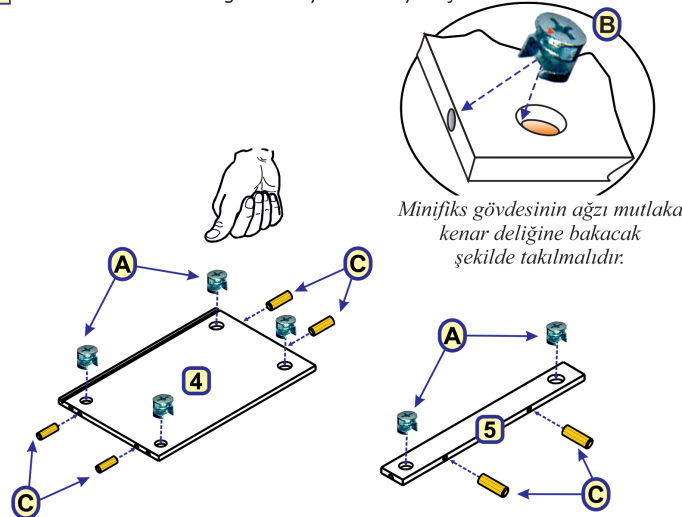

NORDIC
KONSOL

MONTAJ ŞEMASI

BENA MT MOBİLYA A.Ş.

A	B	C	D	E	F	G	H	I	J	K	L	M
12ad.	18ad.	18ad.	18ad.	3 ad.	4ad.	4ad.	55ad.	8ad.	20ad.	1ad.	1ad.	1ad.

1 *Minifiks miller yuvalarına yerleştirilir.

2 * Minifiks gövdelerinin ağızı mutlaka kenar deliğine bakacak şekilde takılmalıdır.

3 * Kavelalar ve Minifiks gövdeleri yuvalarına yerleştirilir.

4 * 9 numaralı kapaklara süper deve menteşe, 10 numaralı kapaklara yarım deve menteşe 3.5*18 lik vidalar ile vidalanır.

5 * Minifiks miller, minifiks gövdelerinin ağız kısmına gelecek şekilde yerleştirilir, minifiks gövdelerinin ağız kısmı torna vida ile çevrilir.

* Askı aparatı 3,5*18 lik vidalar ile **Detay A** şeklinde parçaya vidalanır.

* Ürünü duvara sabitlemek için askı aparatlarının bulunduğu yerlerden duvara önce 10 luk dübel çakılır (Matkap ucu 8 lik elmas olmalıdır.) sonra 6*70 lik vida **Detay B** deki dübele karşılıklı gelecek şekilde monte edilir.