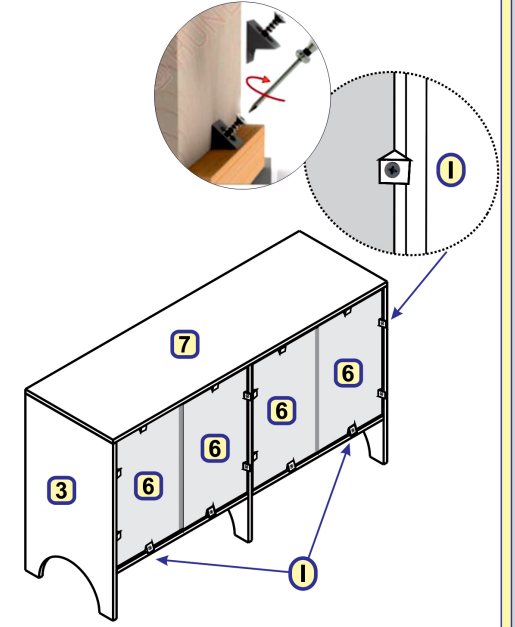

3 * Kavelalar ve Minifiks gövdeleri yuvalarına yerleştirilir.

4 * 9 numaralı kapaklara süper deve menteşe, 10 numaralı kapaklara yarım deve menteşe 3.5*18 lik vidalar ile vidalanır.

5 * Minifiks miller, minifiks gövdelerinin ağız kısmına gelecek şekilde yerleştirilir, minifiks gövdelerinin ağız kısmı torna vida ile çevrilir.

6 * Arkalıklar kanallardan geçirilir.

7 * Minifiks miller, minifiks gövdelerinin ağız kısmına gelecek şekilde yerleştirilir, minifiks gövdelerinin ağız kısmı torna vida ile çevrilir.

8 * Arkalık sabitleyiciler 3.5*18 lik vidalar ile vidalanır.

9 * 8 Numaralı parçalar raf pimlerinin üzerine gelecek şekilde yerleştirilir.

10 Kapaklar, 3.5*18 lik vidalar ile şekildeki gibi vidalanır.

11

NOT: Montaj paketi içerisinde çıkan duvara sabitleme aparatını, üst tabla içinden ya da üst tabla dışından duvara monte etmenizi öneririz. Montaj paketinden çıkan vida ve dübel, duvar tipinden farklı ise duvar tipinize uygun vida ve dübel temin etmeniz gerekmektedir.