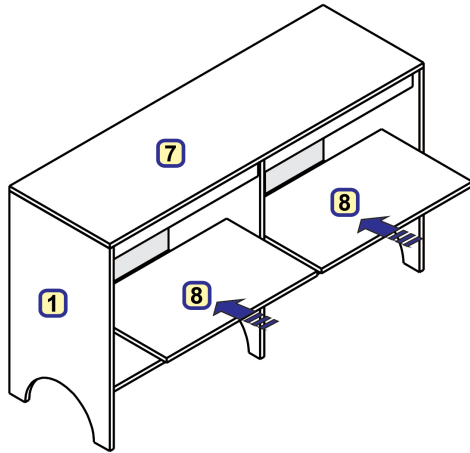

6 * Arkalıklar kanallardan geçirilir.

7 * Minifiks miller, minifiks gövdelerinin ağız kısmına gelecek şekilde yerleştirilir, minifiks gövdelerinin ağız kısmı torna vida ile çevrilir.

8 * Arkalık sabitleyiciler 3.5*18 lik vidalar ile vidalanır.

9 * 8 Numaralı parçalar raf pimlerinin üzerine gelecek şekilde yerleştirilir.

10 Kapaklar, 3.5*18 lik vidalar ile şekildeki gibi vidalanır.

11

NOT: Montaj paketi içerisinde çıkan duvara sabitleme aparatını, üst tabla içinden ya da üst tabla dışından duvara monte etmenizi öneririz. Montaj paketinden çıkan vida ve dübel, duvar tipinden farklı ise duvar tipinize uygun vida ve dübel temin etmeniz gerekmektedir.