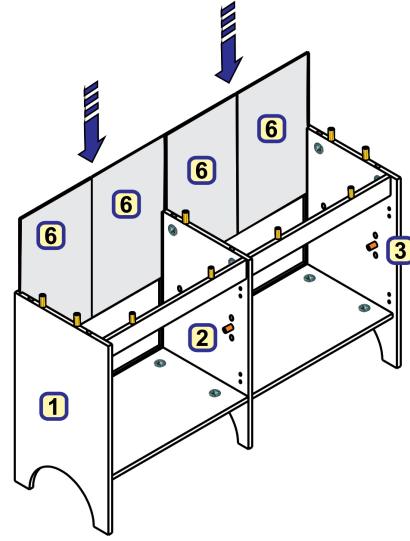

NORDIC
KONSOL

MONTAJ ŞEMASI

BENA MT MOBİLYA A.Ş.

A	B	C	D	E	F	G	H	I	J	K	L	M
12ad.	18ad.	18ad.	18ad.	3 ad.	4ad.	4ad.	55ad.	8ad.	20ad.	1ad.	1ad.	1ad.

1 *Minifiks miller yuvalarına yerleştirilir.

2 * Minifiks gövdelerinin ağızı mutlaka kenar deliğine bakacak şekilde takılmalıdır.

3 * Kavelalar ve Minifiks gövdeleri yuvalarına yerleştirilir.

4 * 9 numaralı kapaklara süper deve menteşe, 10 numaralı kapaklara yarım deve menteşe 3.5*18 lik vidalar ile vidalanır.

5 * Minifiks miller, minifiks gövdelerinin ağız kısmına gelecek şekilde yerleştirilir, minifiks gövdelerinin ağız kısmı torna vida ile çevrilir.

6 * Arkalıklar kanallardan geçirilir.

7 * Minifiks miller, minifiks gövdelerinin ağız kısmına gelecek şekilde yerleştirilir, minifiks gövdelerinin ağız kısmı torna vida ile çevrilir.

8 * Arkalık sabitleyiciler 3.5*18 lik vidalar ile vidalanır.

9 * 8 Numaralı parçalar raf pimlerinin üzerine gelecek şekilde yerleştirilir.

10 Kapaklar, 3.5*18 lik vidalar ile şekildeki gibi vidalanır.

11

NOT: Montaj paketi içerisinde çıkan duvara sabitleme aparatını, üst tabla içinden ya da üst tabla dışından duvara monte etmenizi öneririz. Montaj paketinden çıkan vida ve dübel, duvar tipinden farklı ise duvar tipinize uygun vida ve dübel temin etmeniz gerekmektedir.