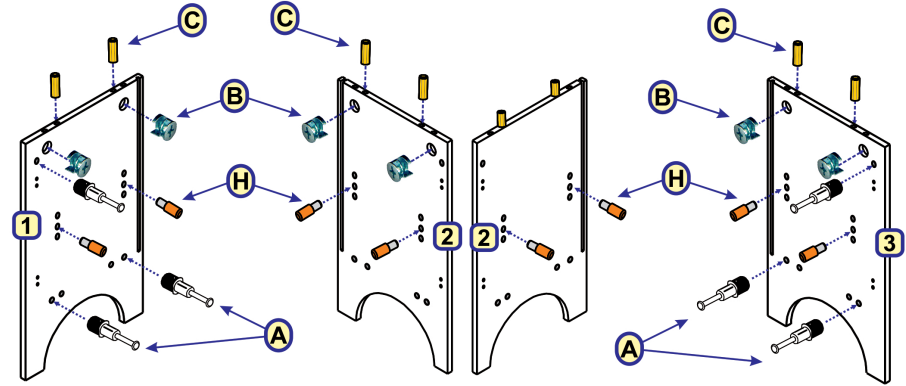

NORDIC
KONSOL

MONTAJ ŞEMASI

BENA MT MOBİLYA A.Ş.

A	B	C	D	E	F	G	H	I	J	K	L	M
12ad.	18ad.	18ad.	18ad.	3 ad.	4ad.	4ad.	55ad.	8ad.	20ad.	1ad.	1ad.	1ad.

1 *Minifiks miller yuvalarına yerleştirilir.

2 * Minifiks gövdelerinin ağızı mutlaka kenar deliğine bakacak şekilde takılmalıdır.

3 * Kavelalar ve Minifiks gövdeleri yuvalarına yerleştirilir.

4 * 9 numaralı kapaklara süper deve menteşe, 10 numaralı kapaklara yarım deve menteşe 3.5*18 lik vidalar ile vidalanır.

5 * Minifiks miller, minifiks gövdelerinin ağız kısmına gelecek şekilde yerleştirilir, minifiks gövdelerinin ağız kısmı torna vida ile çevrilir.

6 * Arkalıklar kanallardan geçirilir.

7 * Minifiks miller, minifiks gövdelerinin ağız kısmına gelecek şekilde yerleştirilir, minifiks gövdelerinin ağız kısmı torna vida ile çevrilir.

8 * Arkalık sabitleyiciler 3.5*18 lik vidalar ile vidalanır.

* Askı aparatı 3,5*18 lik vidalar ile **Detay A** şeklinde parçaya vidalanır.

* Ürünü duvara sabitlemek için askı aparatlarının bulunduğu yerlerden duvara önce 10 luk dübel çakılır (Matkap ucu 8 lik elmas olmalıdır.) sonra 6*70 lik vida **Detay B** deki dübele karşılıklı gelecek şekilde monte edilir.