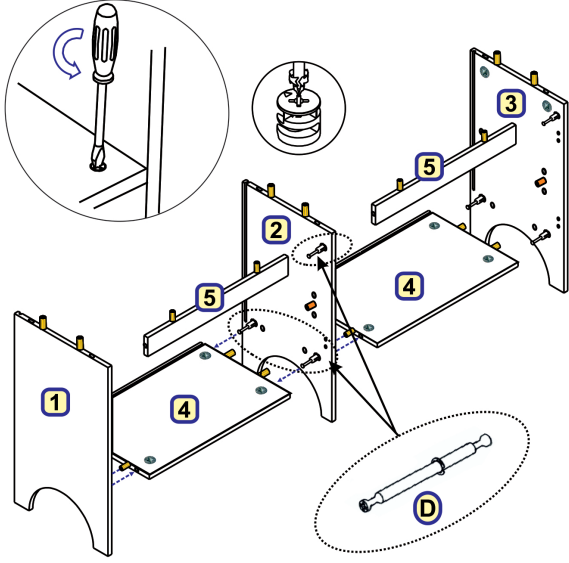

NORDIC
KONSOL

MONTAJ ŞEMASI

BENA MT MOBİLYA A.Ş.

A	B	C	D	E	F	G	H	I	J	K	L	M
12ad.	18ad.	18ad.	18ad.	3 ad.	4ad.	4ad.	55ad.	8ad.	20ad.	1ad.	1ad.	1ad.

1 *Minifiks miller yuvalarına yerleştirilir.

2 * Minifiks gövdelerinin ağızı mutlaka kenar deliğine bakacak şekilde takılmalıdır.

3 * Kavelalar ve Minifiks gövdeleri yuvalarına yerleştirilir.

4 * 9 numaralı kapaklara süper deve menteşe, 10 numaralı kapaklara yarım deve menteşe 3.5*18 lik vidalar ile vidalanır.

5 * Minifiks miller, minifiks gövdelerinin ağız kısmına gelecek şekilde yerleştirilir, minifiks gövdelerinin ağız kısmı torna vida ile çevrilir.

6 * Arkalıklar kanallardan geçirilir.

7 * Minifiks miller, minifiks gövdelerinin ağız kısmına gelecek şekilde yerleştirilir, minifiks gövdelerinin ağız kısmı torna vida ile çevrilir.

8 * Arkalık sabitleyiciler 3.5*18 lik vidalar ile vidalanır.

* Askı aparatı 3,5*18 lik vidalar ile **Detay A** şeklinde parçaya vidalanır.

* Ürünü duvara sabitlemek için askı aparatlarının bulunduğu yerlerden duvara önce 10 luk dübel çakılır (Matkap ucu 8 lik elmas olmalıdır.) sonra 6*70 lik vida **Detay B** deki dübele karşılıklı gelecek şekilde monte edilir.