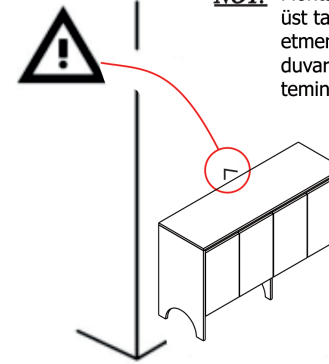

9 * 8 Numaralı parçalar raf pimlerinin üzerine gelecek şekilde yerleştirilir.

10 Kapaklar, 3.5*18 lik vidalar ile şekildeki gibi vidalanır.

11

NOT: Montaj paketi içerisinde çıkan duvara sabitleme aparatını, üst tabla içinden ya da üst tabla dışından duvara monte etmenizi öneririz. Montaj paketinden çıkan vida ve dübel, duvar tipinden farklı ise duvar tipinize uygun vida ve dübel temin etmeniz gerekmektedir.

* Askı aparatı 3,5*18 lik vidalar ile **Detay A** şeklinde parçaya vidalanır.

* Ürünü duvara sabitlemek için askı aparatlarının bulunduğu yerlerden duvara önce 10 luk dübel çakılır (Matkap ucu 8 lik elmas olmalıdır.) sonra 6*70 lik vida **Detay B** deki dübele karşılıklı gelecek şekilde monte edilir.