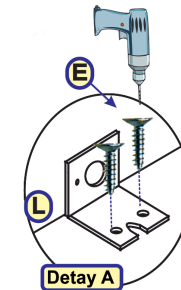

6 * Arkalıklar kanallardan geçirilir.

7 * Minifiks miller, minifiks gövdelerinin ağız kısmına gelecek şekilde yerleştirilir, minifiks gövdelerinin ağız kısmı torna vida ile çevrilir.

8 * Arkalık sabitleyiciler 3.5*18 lik vidalar ile vidalanır.

9 * 8 Numaralı parçalar raf pimlerinin üzerine gelecek şekilde yerleştirilir.

10 Kapaklar, 3.5*18 lik vidalar ile şekildeki gibi vidalanır.

11

NOT: Montaj paketi içerisinde çıkan duvara sabitleme aparatını, üst tabla içinden ya da üst tabla dışından duvara monte etmenizi öneririz. Montaj paketinden çıkan vida ve dübel, duvar tipinden farklı ise duvar tipinize uygun vida ve dübel temin etmeniz gerekmektedir.

* Askı aparatı 3,5*18 lik vidalar ile **Detay A** şeklinde parçaya vidalanır.

* Ürünü duvara sabitlemek için askı aparatlarının bulunduğu yerlerden duvara önce 10 luk dübel çakılır (Matkap ucu 8 lik elmas olmalıdır.) sonra 6*70 lik vida **Detay B** deki dübele karşılıklı gelecek şekilde monte edilir.