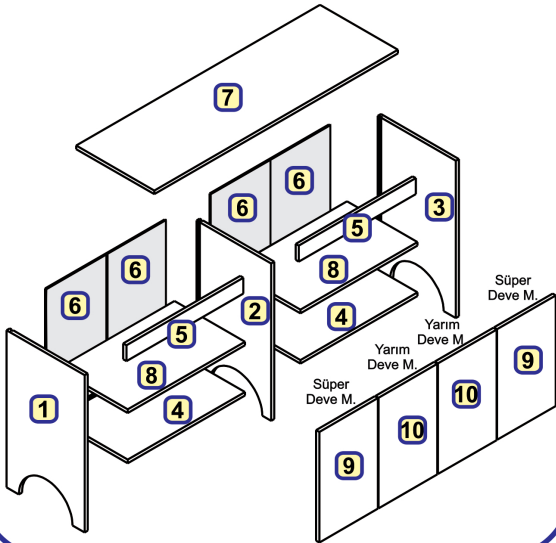

NORDIC
KONSOL

MONTAJ ŞEMASI

BENA MT MOBİLYA A.Ş.

A	B	C	D	E	F	G	H	I	J	K	L	M
12ad.	18ad.	18ad.	18ad.	3 ad.	4ad.	4ad.	55ad.	8ad.	20ad.	1ad.	1ad.	1ad.

1 *Minifiks miller yuvalarına yerleştirilir.

2 * Minifiks gövdelerinin ağızı mutlaka kenar deliğine bakacak şekilde takılmalıdır.

3 * Kavelalar ve Minifiks gövdeleri yuvalarına yerleştirilir.

4 * 9 numaralı kapaklara süper deve menteşe, 10 numaralı kapaklara yarım deve menteşe 3.5*18 lik vidalar ile vidalanır.

5 * Minifiks miller, minifiks gövdelerinin ağız kısmına gelecek şekilde yerleştirilir, minifiks gövdelerinin ağız kısmı torna vida ile çevrilir.

* Askı aparatı 3,5*18 lik vidalar ile **Detay A** şeklinde parçaya vidalanır.

* Ürünü duvara sabitlemek için askı aparatlarının bulunduğu yerlerden duvara önce 10 luk dübel çakılır (Matkap ucu 8 lik elmas olmalıdır.) sonra 6*70 lik vida **Detay B** deki dübele karşılıklı gelecek şekilde monte edilir.