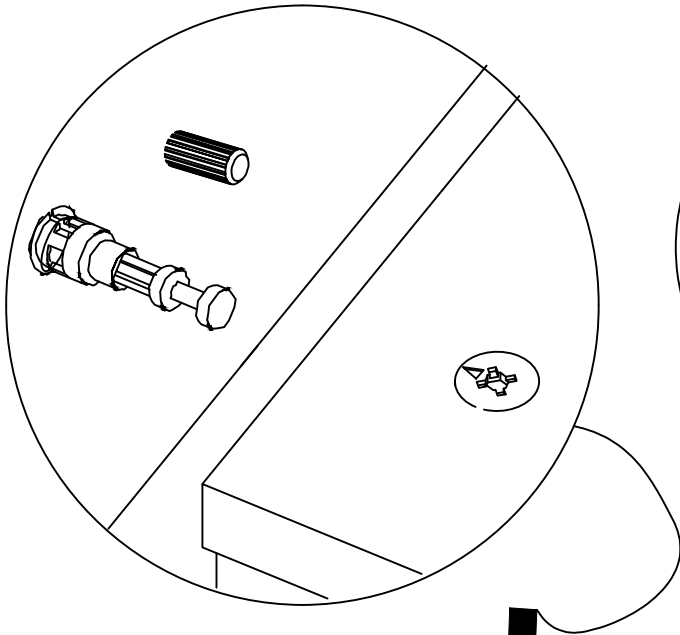

DİKKAT !!

Minifix ürünlerimizde kullanılan ana bağlantı malzemesidir.M ontaja başlamadan önce lütfen aşağıdaki çizimleri kontrol ediniz.

1

2

3

4

AKSESUAR LİSTESİ

Kurulum adımlarını gösterildiği sırayla izleyin.
Parçaları kurulum klavuzu adımlarında gösterildiği gibi konumlandırın.

A10	3,5x18 YHB Vida	A09	3-5x35 YHB Vida	A14	M4x22 Kulup Vidası	A17	Alyan Anahtar	A23	Raf Pimi
	 48x	 20x		 8x		 1x		 8x	
A12	Düz Mentеше	A13	Mentеше Atlığı	A24	128 mm Kulup	A01	Minifix Gövde	A02	Minifix Mil
	 8x	 8x		 4x		 16x		 16x	
A15	M6 Vida	A18	Arkalık Tutucu	A21	Plastik Tapa 20x30	A22	Plastik Tapa 20x10	A25	3-5x25 YHB Vida
	 4x	 16x		 4x		 4x		 4x	
A06	Kavela								
	 16x								