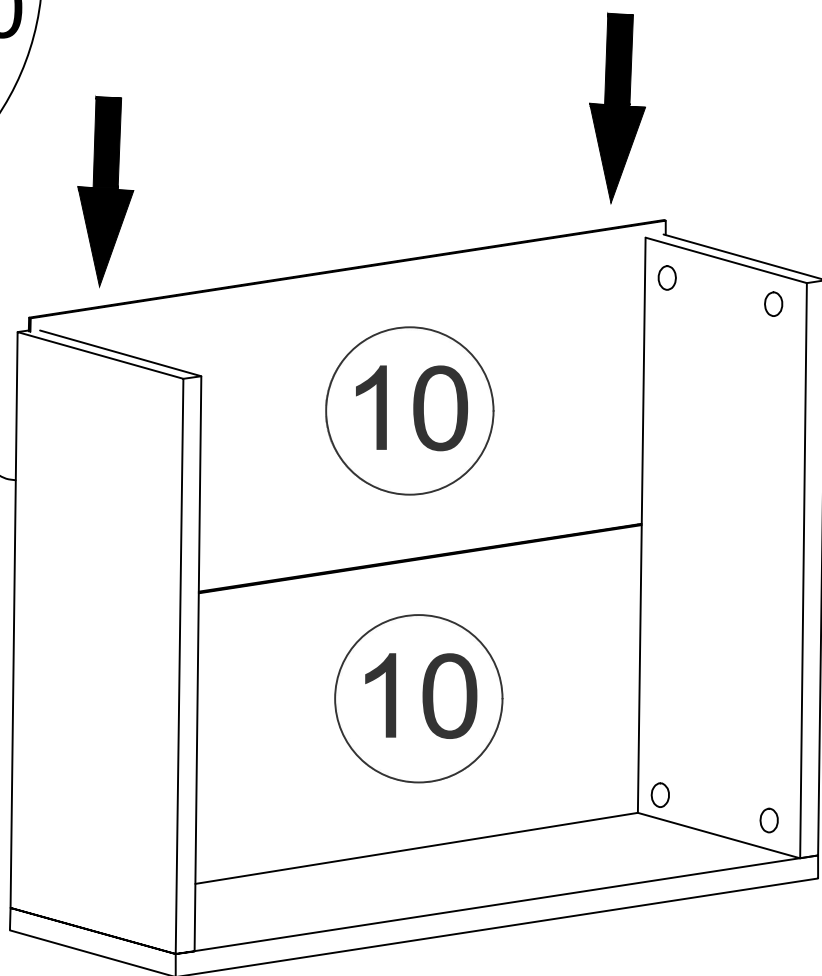

A10	3,5x18 YHB Vida	A09	3-5x35 YHB Vida	A14	M4x22 Kulup Vidası	A17	Alyan Anahtar	A23	Raf Pimi
	 48x	 20x		 8x		 1x		 8x	
A12	Düz Mentеше	A13	Mentеше Atlığı	A24	128 mm Kulup	A01	Minifix Gövde	A02	Minifix Mil
	 8x	 8x		 4x		 16x		 16x	
A15	M6 Vida	A18	Arkalık Tutucu	A21	Plastik Tapa 20x30	A22	Plastik Tapa 20x10	A25	3-5x25 YHB Vida
	 4x	 16x		 4x		 4x		 4x	
A06	Kavela								
	 16x								