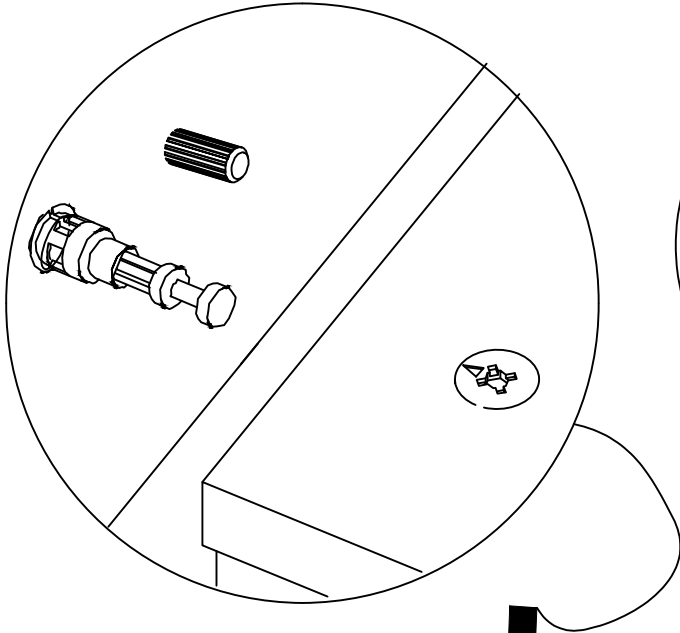

DİKKAT !!

Minifix ürünlerimizde kullanılan ana bağlantı malzemesidir.M ontaja başlamadan önce lütfen aşağıdaki çizimleri kontrol ediniz.

1

2

3

4

AKSESUAR LİSTESİ

Kurulum adımlarını gösterildiği sırayla izleyin.
Parçaları kurulum klavuzu adımlarında gösterildiği gibi konumlandırın.

A10	3,5x18 YHB Vida	A09	3-5x35 YHB Vida	A14	M4x22 Kulup Vidası	A17	Alyan Anahtar	A23	Raf Pimi
	 48x	 20x		 8x		 1x		 8x	
A12	Düz Mentеше	A13	Mentеше Atlığı	A24	128 mm Kulup	A01	Minifix Gövde	A02	Minifix Mil
	 8x	 8x		 4x		 16x		 16x	
A15	M6 Vida	A18	Arkalık Tutucu	A21	Plastik Tapa 20x30	A22	Plastik Tapa 20x10	A25	3-5x25 YHB Vida
	 4x	 16x		 4x		 4x		 4x	
A06	Kavela								
	 16x								