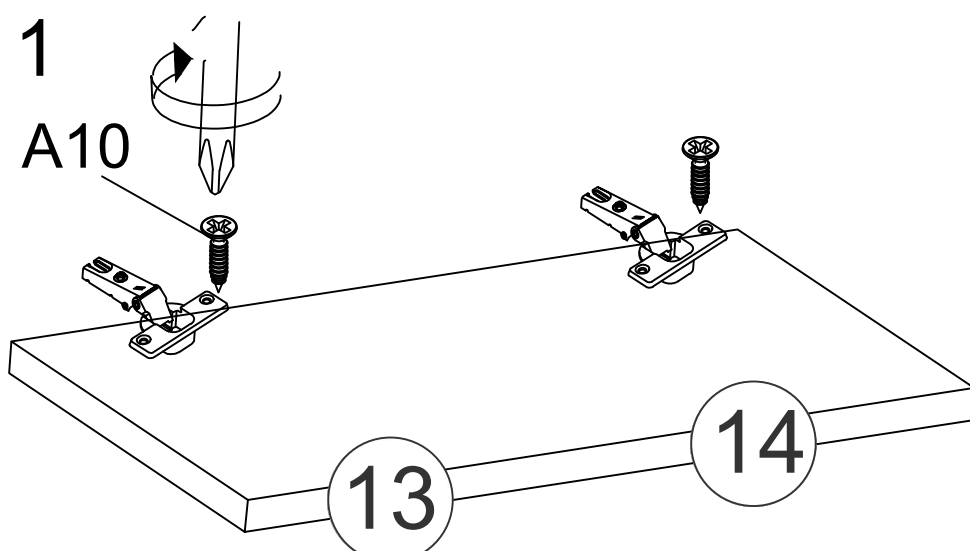

A10	3,5x18 YHB Vida	A09	3-5x35 YHB Vida	A14	M4x22 Kulup Vidası	A17	Alyan Anahtar	A23	Raf Pimi
	 48x	 20x		 8x		 1x		 8x	
A12	Düz Mentеше	A13	Mentеше Atlığı	A24	128 mm Kulup	A01	Minifix Gövde	A02	Minifix Mil
	 8x	 8x		 4x		 16x		 16x	
A15	M6 Vida	A18	Arkalık Tutucu	A21	Plastik Tapa 20x30	A22	Plastik Tapa 20x10	A25	3-5x25 YHB Vida
	 4x	 16x		 4x		 4x		 4x	
A06	Kavela								
	 16x								