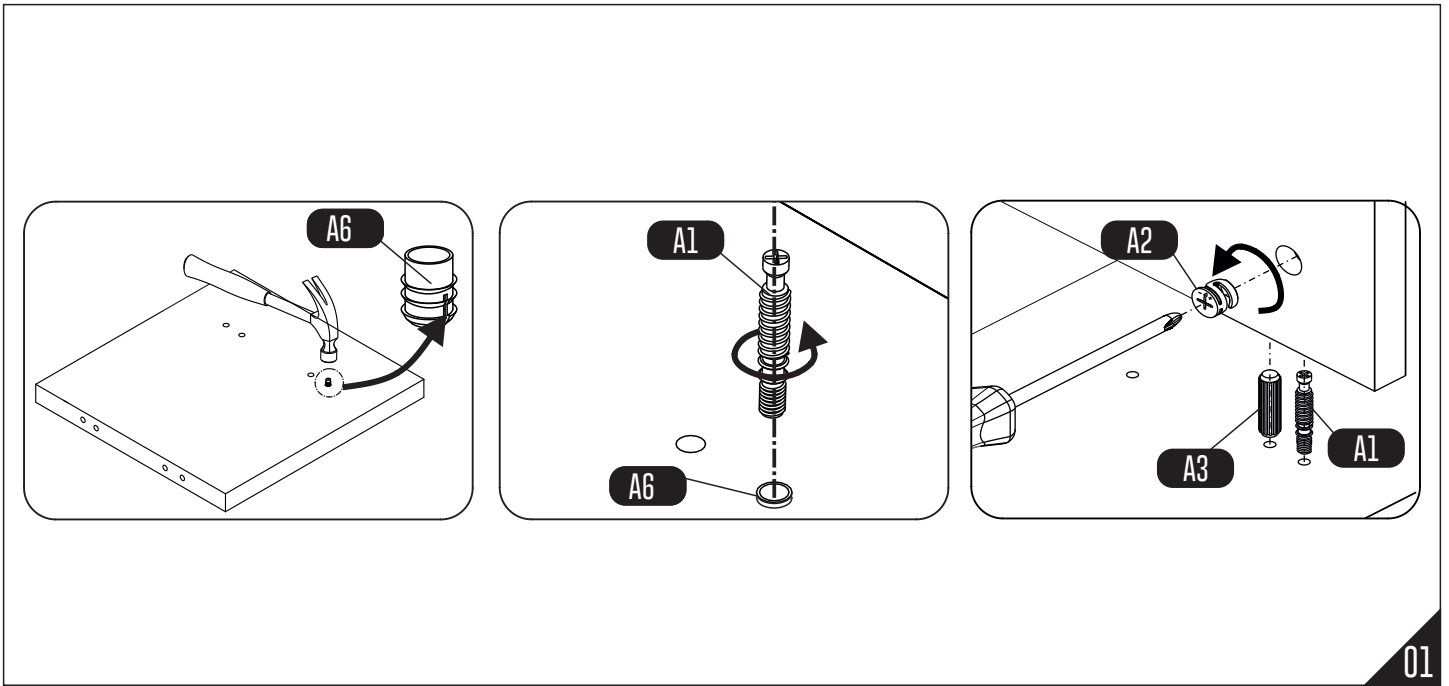

monaco tv unit

MOYEN-MEDIUM
MITTEL-MEDIO

hey you!

PS: Clean only with a damp cloth.
NOT: Yalnızca nemli bir bezle temizleyiniz.

TOOLBOX

No	Adet
1	1
2	1
3	1
4	1
5	1
6	1
7	1
8	1
9	1
10	1
11	1
12	1
13	3
14	4
15	2
16	1
17	1
18	1
19	1
20	1
21	1
22	1
23	1
24	1