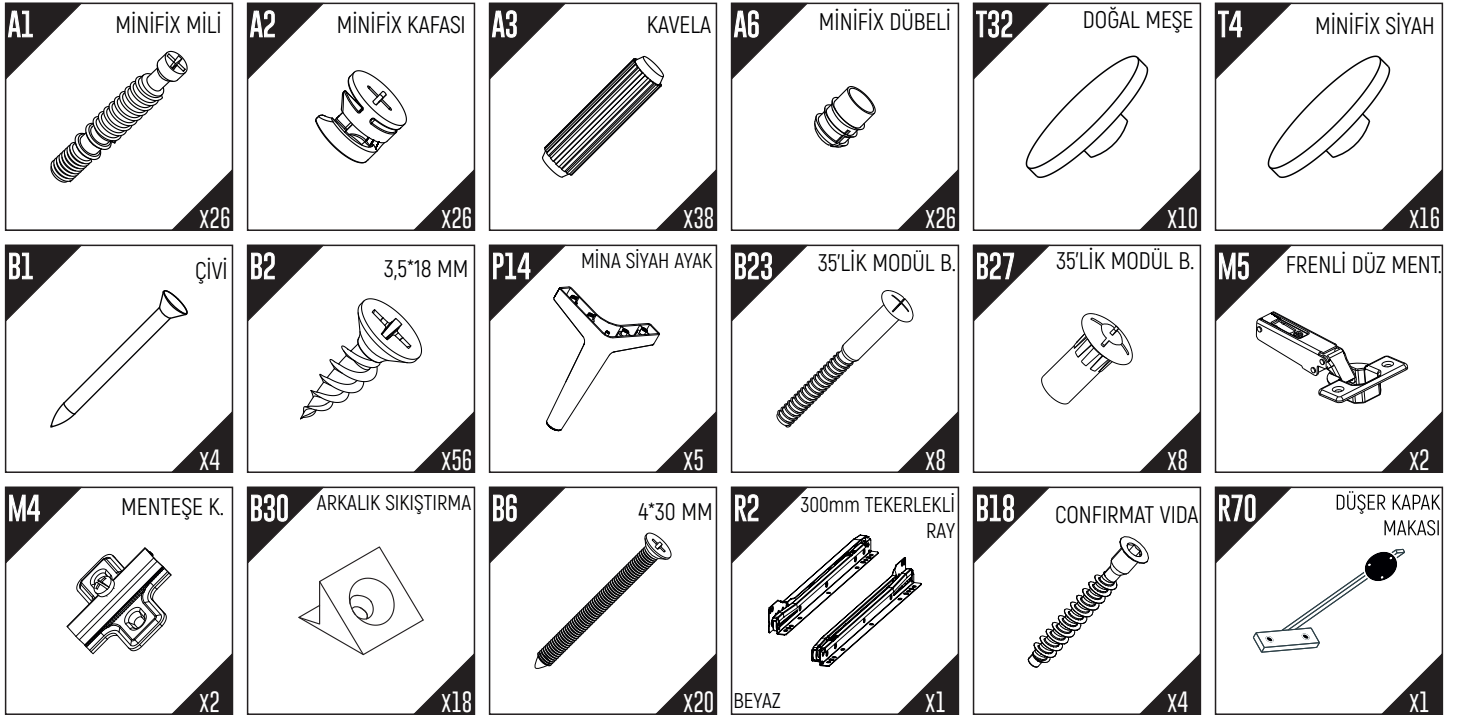

monaco tv unit

MOYEN-MEDIUM
MITTEL-MEDIO

hey you!

PS: Clean only with a damp cloth.
NOT: Yalnızca nemli bir bezle temizleyiniz.

TOOLBOX

No	Adet
1	1
2	1
3	1
4	1
5	1
6	1
7	1
8	1
9	1
10	1
11	1
12	1
13	3
14	4
15	2
16	1
17	1
18	1
19	1
20	1
21	1
22	1
23	1
24	1

04

05

06

07

08

09

10

11