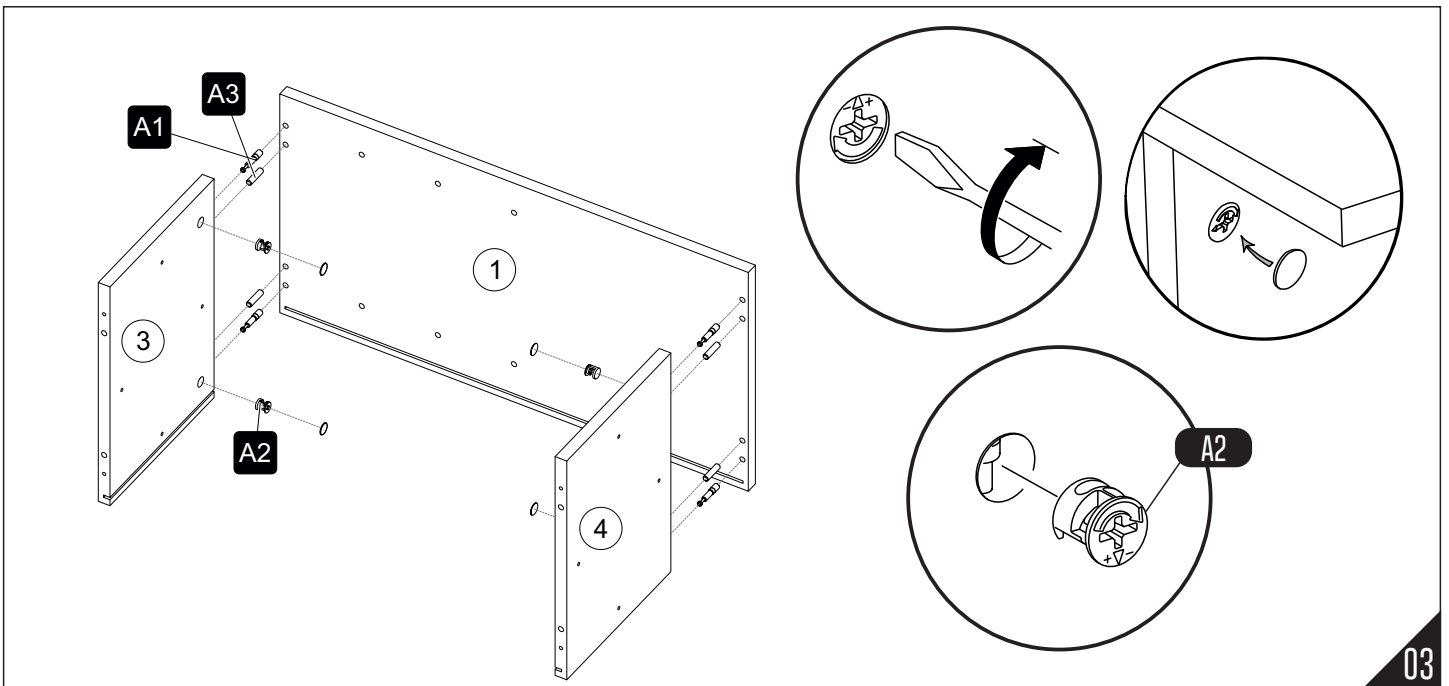

monaco tv unit

MOYEN-MEDIUM
MITTEL-MEDIO

hey you!

PS: Clean only with a damp cloth.
NOT: Yalnızca nemli bir bezle temizleyiniz.

TOOLBOX

No	Adet
1	1
2	1
3	1
4	1
5	1
6	1
7	1
8	1
9	1
10	1
11	1
12	1
13	3
14	4
15	2
16	1
17	1
18	1
19	1
20	1
21	1
22	1
23	1
24	1