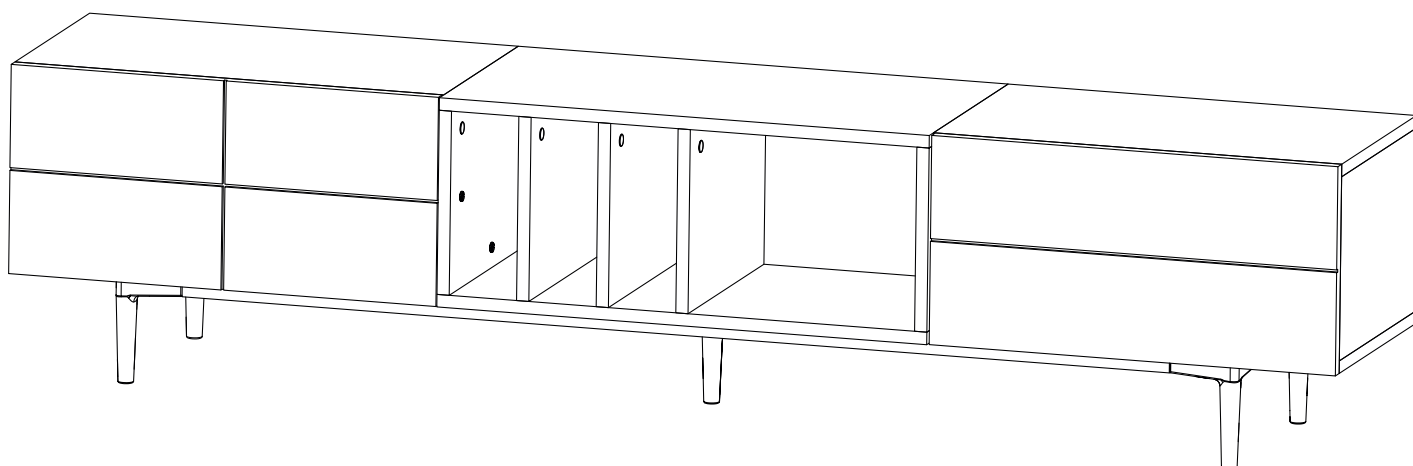

monaco tv unit

MOYEN-MEDIUM
MITTEL-MEDIO

hey you!

PS: Clean only with a damp cloth.
NOT: Yalnızca nemli bir bezle temizleyiniz.

TOOLBOX

No	Adet
1	1
2	1
3	1
4	1
5	1
6	1
7	1
8	1
9	1
10	1
11	1
12	1
13	3
14	4
15	2
16	1
17	1
18	1
19	1
20	1
21	1
22	1
23	1
24	1