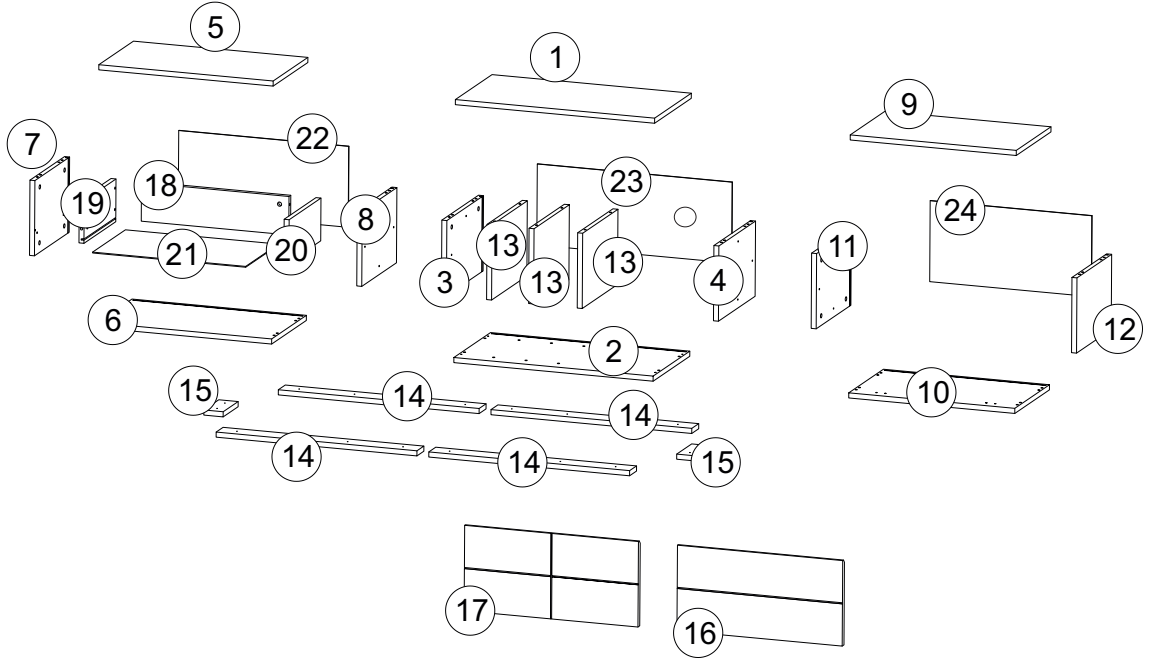

monaco tv unit

MOYEN-MEDIUM
MITTEL-MEDIO

hey you!

PS: Clean only with a damp cloth.
NOT: Yalnızca nemli bir bezle temizleyiniz.

TOOLBOX

No	Adet
1	1
2	1
3	1
4	1
5	1
6	1
7	1
8	1
9	1
10	1
11	1
12	1
13	3
14	4
15	2
16	1
17	1
18	1
19	1
20	1
21	1
22	1
23	1
24	1

04

05

06

07

08

09

10

11