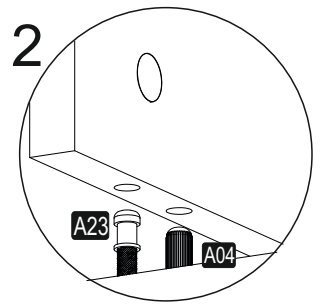

1

S27 SEPET KİLİDİ 6x	S29 SEPET TAŞIYICI 6x	A18 3,5x18 24x

2

A23 MINİFIX MİL 2x	A22 MINİFIX GÖVDE 2x
	A04 KAVELA 2x