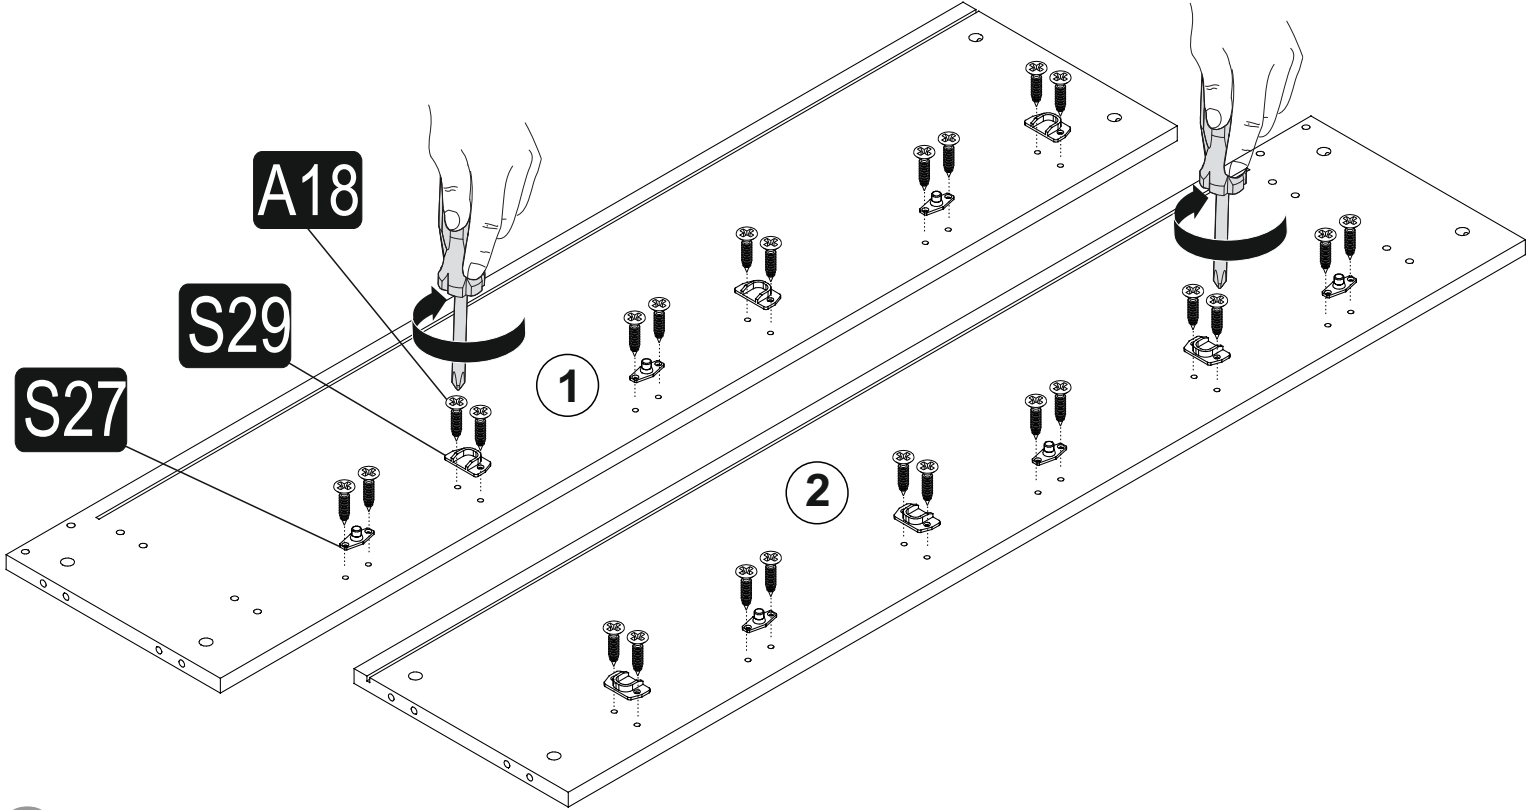

1

S27 SEPET KİLİDİ 6x	S29 SEPET TAŞIYICI 6x	A18 3,5x18 24x