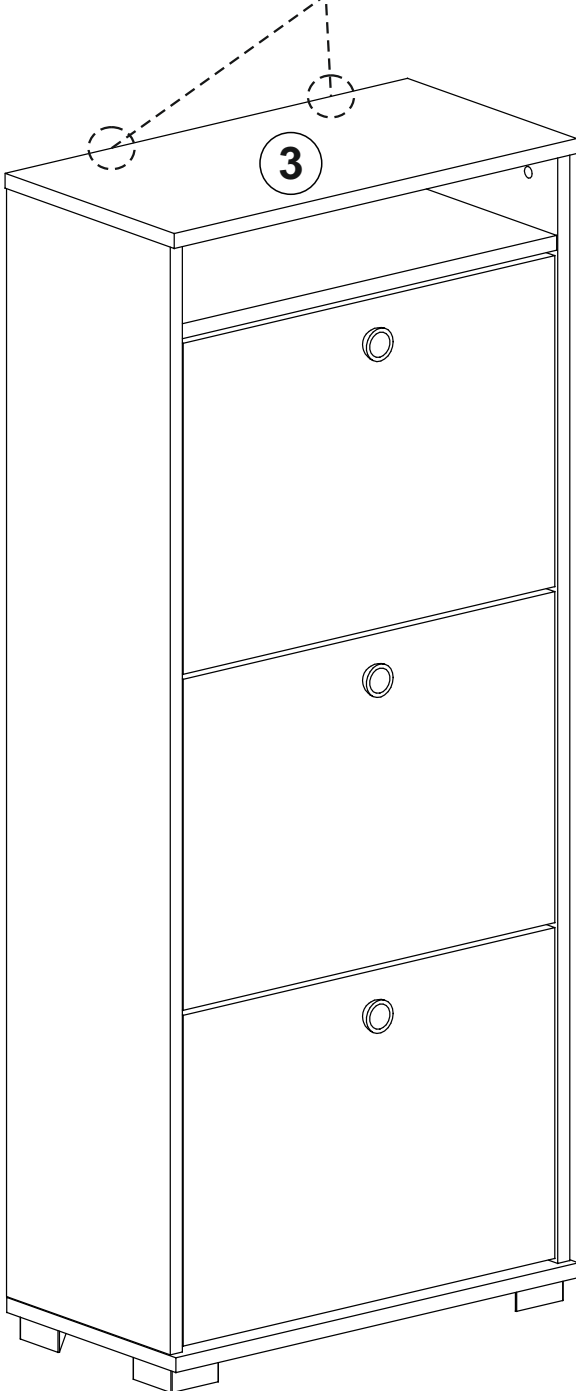

6

7

8

9

X3

<b>A49</b> KULP VİDASI 3x	<b>K26</b> MNTR KLP 3x
<b>S11</b> SEPET APARATI (SAĞ) ANTRASİT 3x	<b>S12</b> SEPET APARATI (SOL) ANTRASİT 3x

10

<b>A18</b> 3,5x18 24x
-----------------------------

X3

11

12

**Lütfen Sabitleyin!**

Sizin ve ailenizin güvenliği için, devrilmelerden kaynaklanan kazaları önlemenin en iyi yolu, mobilyaları sabitlemektir. Ürünün içinden çıkan; askı aparatı, dübel ve vidası ile ürünü üst tablasından duvara **SABİTLEYİNİZ**.