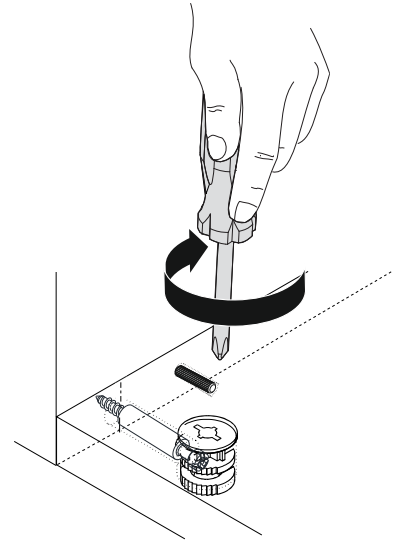

**JUST HOME**

**RINA**

---

Bu modül iki kişi tarafından kurulmalıdır.  
This unit should be assembled by two persons.

Bu modülün kurulumu için gerekli olan araçlar.  
The necessary tools (not included)

<b>A23</b> MINİFİX MİL 16x	<b>A22</b> MINİFİX GÖVDE 16x	<b>A04</b> KAVELA 20x	<b>A49</b> KULP VİDASI 3x	<b>K26</b> MNTR KLP 3x
<b>S11</b> SEPET APARATI (SAĞ) ANTRASİT 3x	<b>S12</b> SEPET APARATI (SOL) ANTRASİT 3x	<b>S27</b> SEPET KİLİDİ 6x	<b>S29</b> SEPET TAŞIYICI 6x	<b>A18</b> 3,5x18 50x
<b>A57</b> UÇGEN AYAK 30 mm SİYAH 4x	<b>A41</b> 3,5x25 32x	<b>A16</b> DB 8mm 2x	<b>A29</b> (L) DOLAP SABİTLEME APARATI KAHVERENGİ 2x	<b>A42</b> 5x70 2x
<b>A06</b> 18 mm 16x	<b>A50</b> arkalık sabitleme aparatı 20x			
<b>A64</b> (H) ÇİTA 1220 mm 1x				

NO	PIECE	X	Y	Z
01	x1	1340	300	18
02	x1	1340	300	18
03	x1	598	310	18
04	x1	598	310	18
05	x1	560	298	18
06	x1	560	146	18
07	x3	554	396	18
08	x1	560	98	18
09	x2	1236	285	03
10	x6	530	150	08
11	x3	530	120	08