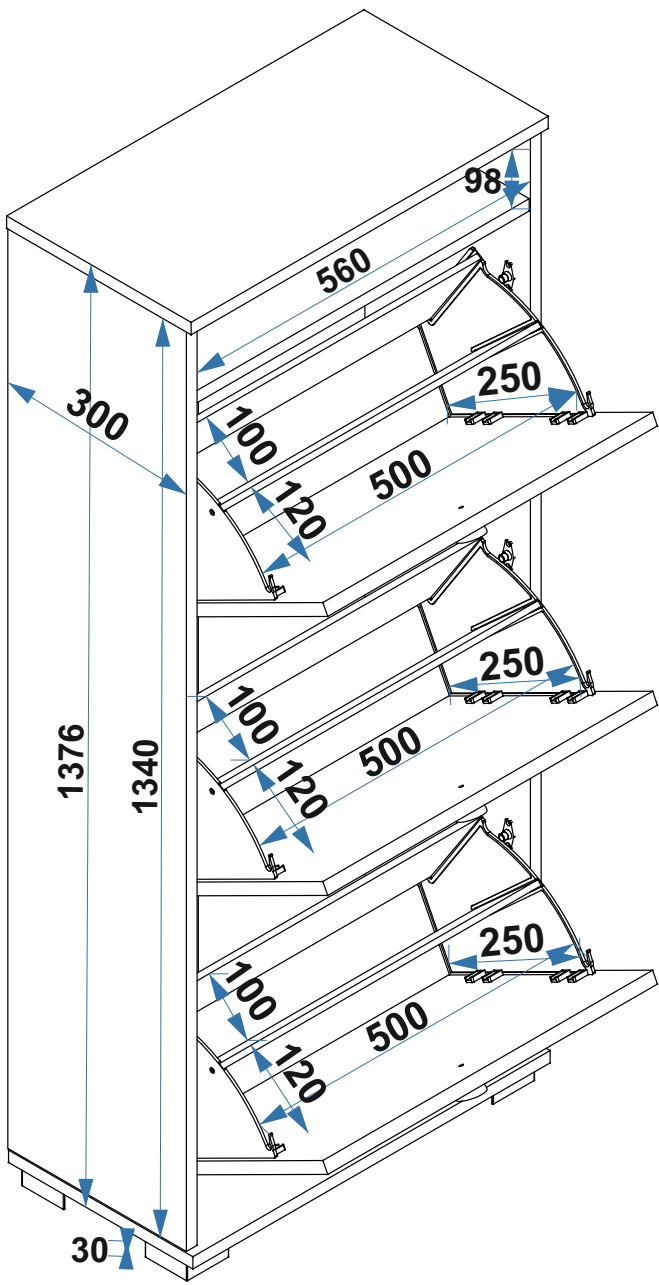

6

7

8

9

X3

<b>A49</b> KULP VİDASI 3x	<b>K26</b> MNTR KLP 3x
<b>S11</b> SEPET APARATI (SAĞ) ANTRASİT 3x	<b>S12</b> SEPET APARATI (SOL) ANTRASİT 3x

10

<b>A18</b> 3,5x18 24x
-----------------------------

X3

11

12

**Lütfen Sabitleyin!**

Sizin ve ailenizin güvenliği için, devrilmelerden kaynaklanan kazaları önlemenin en iyi yolu, mobilyaları sabitlemektir. Ürünün içinden çıkan; askı aparatı, dübel ve vidası ile ürünü üst tablasından duvara **SABİTLEYİNİZ**.