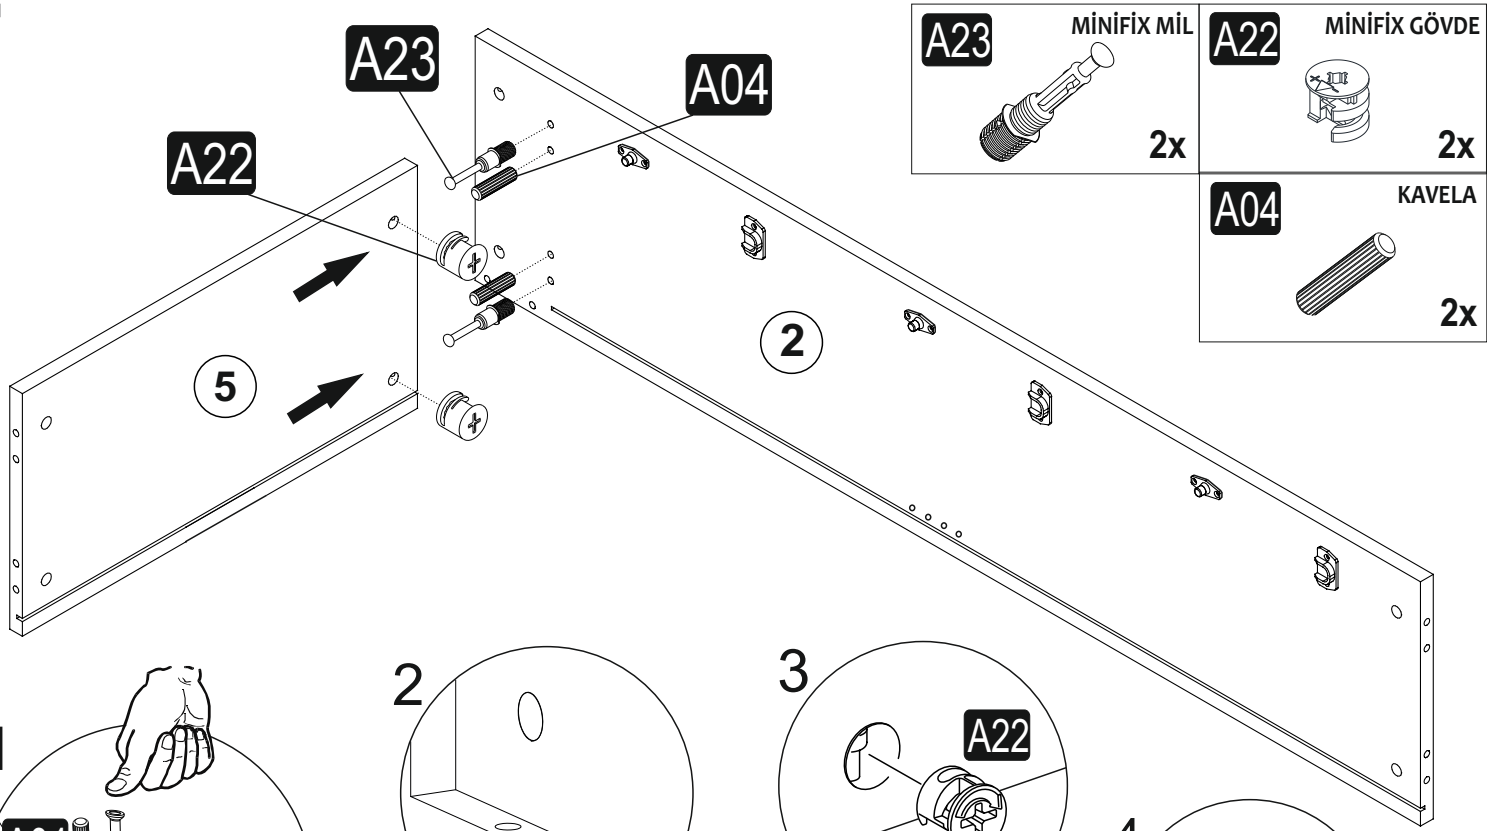

2

A23 MINİFIX MİL 2x	A22 MINİFIX GÖVDE 2x
	A04 KAVELA 2x