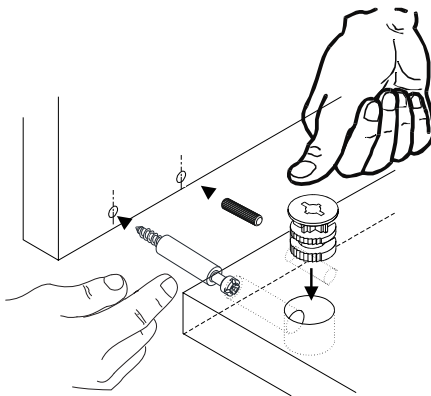

**JUST HOME**

**RINA**

---

Bu modül iki kişi tarafından kurulmalıdır.  
This unit should be assembled by two persons.

Bu modülün kurulumu için gerekli olan araçlar.  
The necessary tools (not included)

<b>A23</b> MINİFİX MİL 16x	<b>A22</b> MINİFİX GÖVDE 16x	<b>A04</b> KAVELA 20x	<b>A49</b> KULP VİDASI 3x	<b>K26</b> MNTR KLP 3x
<b>S11</b> SEPET APARATI (SAĞ) ANTRASİT 3x	<b>S12</b> SEPET APARATI (SOL) ANTRASİT 3x	<b>S27</b> SEPET KİLİDİ 6x	<b>S29</b> SEPET TAŞIYICI 6x	<b>A18</b> 3,5x18 50x
<b>A57</b> UÇGEN AYAK 30 mm SİYAH 4x	<b>A41</b> 3,5x25 32x	<b>A16</b> DB 8mm 2x	<b>A29</b> (L) DOLAP SABİTLEME APARATI KAHVERENGİ 2x	<b>A42</b> 5x70 2x
<b>A06</b> 18 mm 16x	<b>A50</b> arkalık sabitleme aparatı 20x			
<b>A64</b> (H) ÇİTA 1220 mm 1x				

NO	PIECE	X	Y	Z
01	x1	1340	300	18
02	x1	1340	300	18
03	x1	598	310	18
04	x1	598	310	18
05	x1	560	298	18
06	x1	560	146	18
07	x3	554	396	18
08	x1	560	98	18
09	x2	1236	285	03
10	x6	530	150	08
11	x3	530	120	08