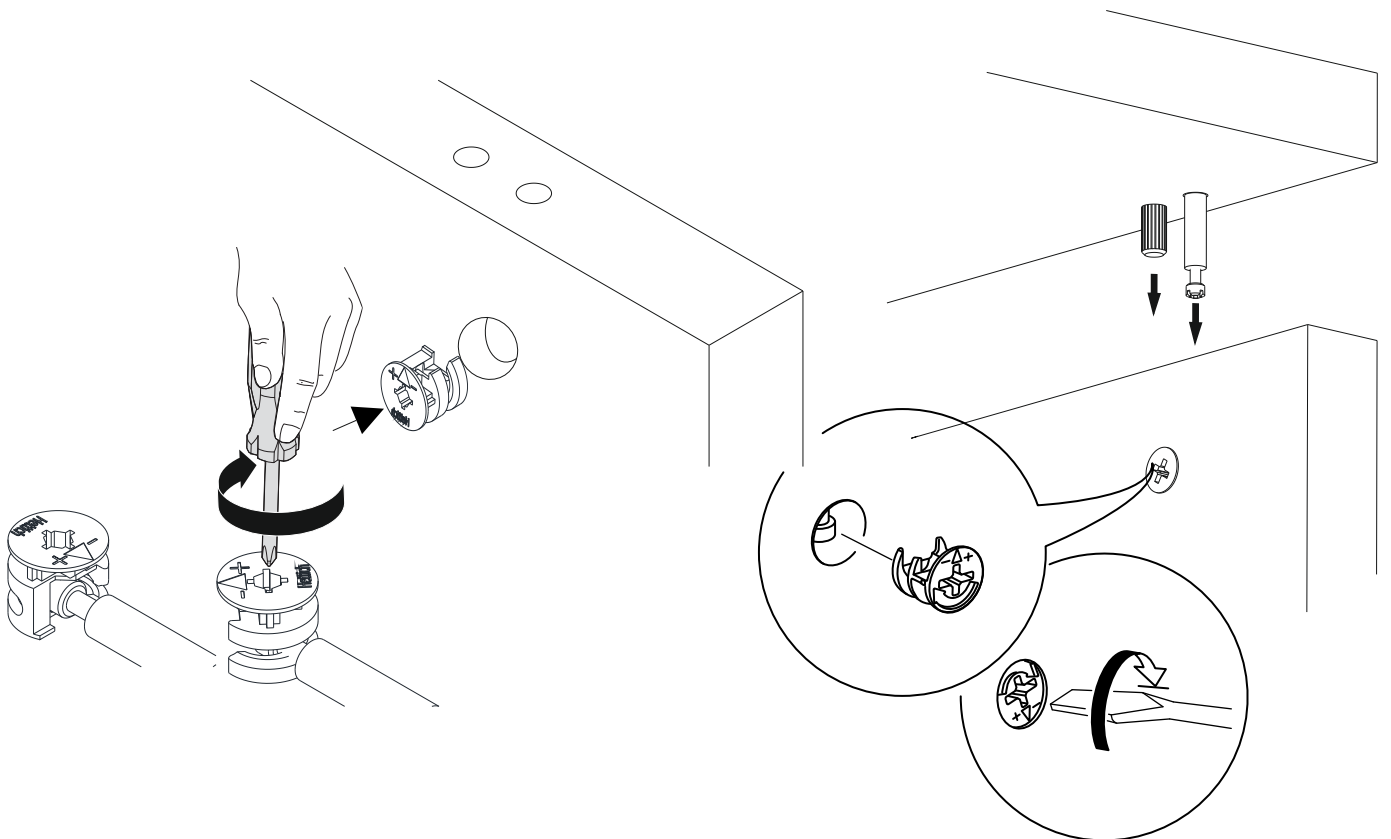

**JUST HOME**

**RINA**

---

Bu modül iki kişi tarafından kurulmalıdır.  
This unit should be assembled by two persons.

Bu modülün kurulumu için gerekli olan araçlar.  
The necessary tools (not included)

<b>A23</b> MINİFİX MİL 16x	<b>A22</b> MINİFİX GÖVDE 16x	<b>A04</b> KAVELA 20x	<b>A49</b> KULP VİDASI 3x	<b>K26</b> MNTR KLP 3x
<b>S11</b> SEPET APARATI (SAĞ) ANTRASİT 3x	<b>S12</b> SEPET APARATI (SOL) ANTRASİT 3x	<b>S27</b> SEPET KİLİDİ 6x	<b>S29</b> SEPET TAŞIYICI 6x	<b>A18</b> 3,5x18 50x
<b>A57</b> UÇGEN AYAK 30 mm SİYAH 4x	<b>A41</b> 3,5x25 32x	<b>A16</b> DB 8mm 2x	<b>A29</b> (L) DOLAP SABİTLEME APARATI KAHVERENGİ 2x	<b>A42</b> 5x70 2x
<b>A06</b> 18 mm 16x	<b>A50</b> arkalık sabitleme aparatı 20x			
<b>A64</b> (H) ÇİTA 1220 mm 1x				

NO	PIECE	X	Y	Z
01	x1	1340	300	18
02	x1	1340	300	18
03	x1	598	310	18
04	x1	598	310	18
05	x1	560	298	18
06	x1	560	146	18
07	x3	554	396	18
08	x1	560	98	18
09	x2	1236	285	03
10	x6	530	150	08
11	x3	530	120	08