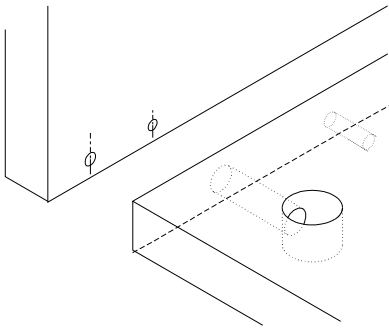

**JUST HOME**

**RINA**

---

Bu modül iki kişi tarafından kurulmalıdır.  
This unit should be assembled by two persons.

Bu modülün kurulumu için gerekli olan araçlar.  
The necessary tools (not included)

<b>A23</b> MINİFİX MİL 16x	<b>A22</b> MINİFİX GÖVDE 16x	<b>A04</b> KAVELA 20x	<b>A49</b> KULP VİDASI 3x	<b>K26</b> MNTR KLP 3x
<b>S11</b> SEPET APARATI (SAĞ) ANTRASİT 3x	<b>S12</b> SEPET APARATI (SOL) ANTRASİT 3x	<b>S27</b> SEPET KİLİDİ 6x	<b>S29</b> SEPET TAŞIYICI 6x	<b>A18</b> 3,5x18 50x
<b>A57</b> UÇGEN AYAK 30 mm SİYAH 4x	<b>A41</b> 3,5x25 32x	<b>A16</b> DB 8mm 2x	<b>A29</b> (L) DOLAP SABİTLEME APARATI KAHVERENGİ 2x	<b>A42</b> 5x70 2x
<b>A06</b> 18 mm 16x	<b>A50</b> arkalık sabitleme aparatı 20x			
<b>A64</b> (H) ÇİTA 1220 mm 1x				

NO	PIECE	X	Y	Z
01	x1	1340	300	18
02	x1	1340	300	18
03	x1	598	310	18
04	x1	598	310	18
05	x1	560	298	18
06	x1	560	146	18
07	x3	554	396	18
08	x1	560	98	18
09	x2	1236	285	03
10	x6	530	150	08
11	x3	530	120	08