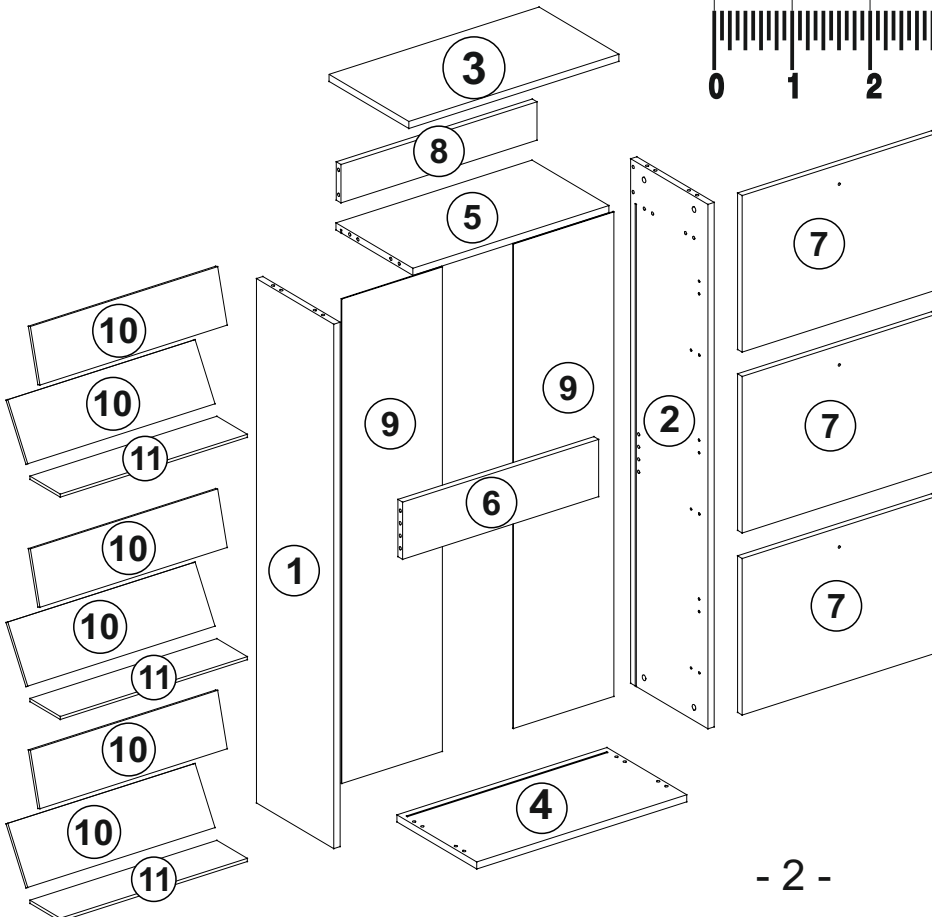

**JUST HOME**

**RINA**

---

Bu modül iki kişi tarafından kurulmalıdır.  
This unit should be assembled by two persons.

Bu modülün kurulumu için gerekli olan araçlar.  
The necessary tools (not included)

<b>A23</b> MINİFİX MİL 16x	<b>A22</b> MINİFİX GÖVDE 16x	<b>A04</b> KAVELA 20x	<b>A49</b> KULP VİDASI 3x	<b>K26</b> MNTR KLP 3x
<b>S11</b> SEPET APARATI (SAĞ) ANTRASİT 3x	<b>S12</b> SEPET APARATI (SOL) ANTRASİT 3x	<b>S27</b> SEPET KİLİDİ 6x	<b>S29</b> SEPET TAŞIYICI 6x	<b>A18</b> 3,5x18 50x
<b>A57</b> UÇGEN AYAK 30 mm SİYAH 4x	<b>A41</b> 3,5x25 32x	<b>A16</b> DB 8mm 2x	<b>A29</b> (L) DOLAP SABİTLEME APARATI KAHVERENGİ 2x	<b>A42</b> 5x70 2x
<b>A06</b> 18 mm 16x	<b>A50</b> arkalık sabitleme aparatı 20x			
<b>A64</b> (H) ÇİTA 1220 mm 1x				

NO	PIECE	X	Y	Z
01	x1	1340	300	18
02	x1	1340	300	18
03	x1	598	310	18
04	x1	598	310	18
05	x1	560	298	18
06	x1	560	146	18
07	x3	554	396	18
08	x1	560	98	18
09	x2	1236	285	03
10	x6	530	150	08
11	x3	530	120	08