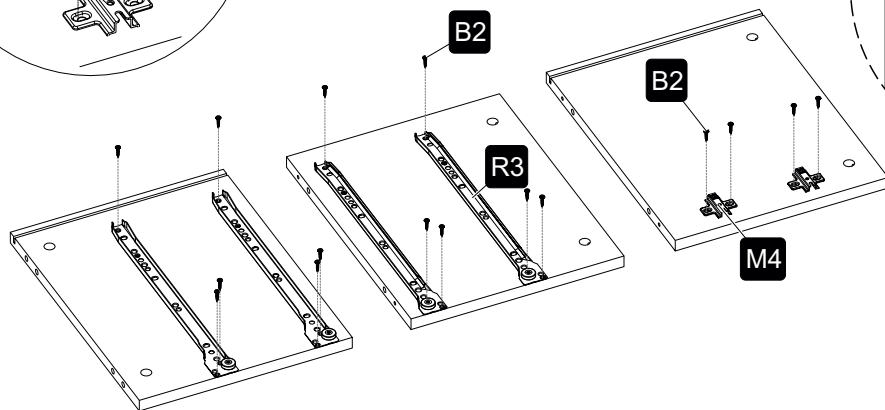

royal tv unit

MOYEN-MEDIUM
MITTEL-MEDIO

hey you!

PS: Clean only with a damp cloth.
NOT: Yalnızca nemli bir bezle temizleyiniz.

TOOLBOX

A1 MİNİFIX MİLİ x32	A2 MİNİFIX KAFASI x32	A3 KAVELA x40	A6 MİNİFIX DÜBELİ x42	T3 ORLANDO x16	T35 HuŞ x16
B1 çivi x10	B2 3,5*18 MM x44	B40 PLS. RAF PİMİ SİYAH x4	B18 CONFİRMAT VIDA x8	B32 6X30 MM ALYAN BAŞLI METAL VİDASI SİYAH x16	P21 20x20 METAL AYAK PABUCU x5
M4 MENTEŞE K. x2	M5 FRENLİ DÜZ MENT. x2	R3 350mm Samet Tekerlekli Ray BEYAZ x2	B30 ARKALIK SIKIŞTIRMA x10		

No	Adet
1	1
2	1
3	1
4	1
5	1
6	1
7	1
8	1
9	1
10	1
11	1
12	1
13	1
14	1
15	1
16	2
17	2
18	2
19	2
20	1
21	2
22	2
23	1

01

02

03

04

05

06

16