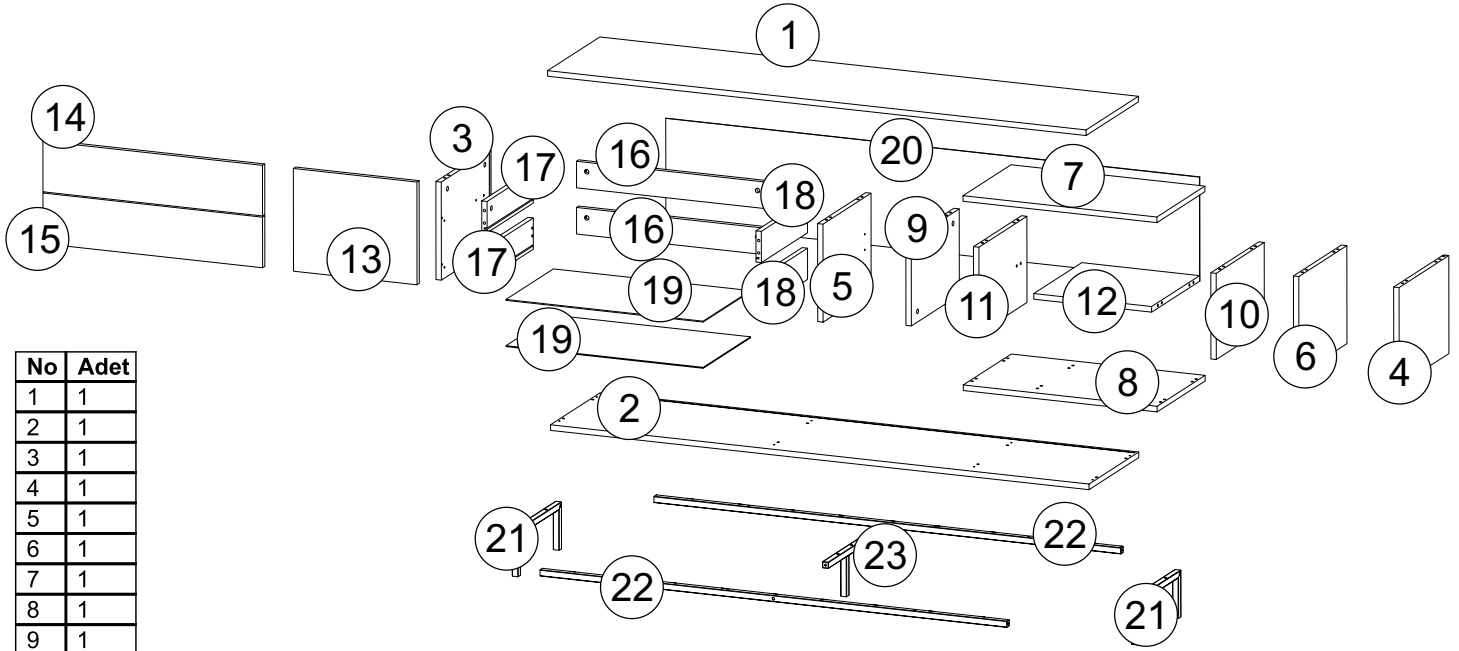

royal tv unit

MOYEN-MEDIUM
MITTEL-MEDIO

hey you!

PS: Clean only with a damp cloth.
NOT: Yalnızca nemli bir bezle temizleyiniz.

TOOLBOX

A1 MİNİFIX MİLİ x32	A2 MİNİFIX KAFASI x32	A3 KAVELA x40	A6 MİNİFIX DÜBELİ x42	T3 ORLANDO x16	T35 HuŞ x16
B1 çivi x10	B2 3,5*18 MM x44	B40 PLS. RAF PİMİ SİYAH x4	B18 CONFİRMAT VIDA x8	B32 6X30 MM ALYAN BAŞLI METAL VİDASI SİYAH x16	P21 20x20 METAL AYAK PABUCU x5
M4 MENTEŞE K. x2	M5 FRENLİ DÜZ MENT. x2	R3 350mm Samet Tekerlekli Ray BEYAZ x2	B30 ARKALIK SIKIŞTIRMA x10		

No	Adet
1	1
2	1
3	1
4	1
5	1
6	1
7	1
8	1
9	1
10	1
11	1
12	1
13	1
14	1
15	1
16	2
17	2
18	2
19	2
20	1
21	2
22	2
23	1

01

02

03

04

05

06

16