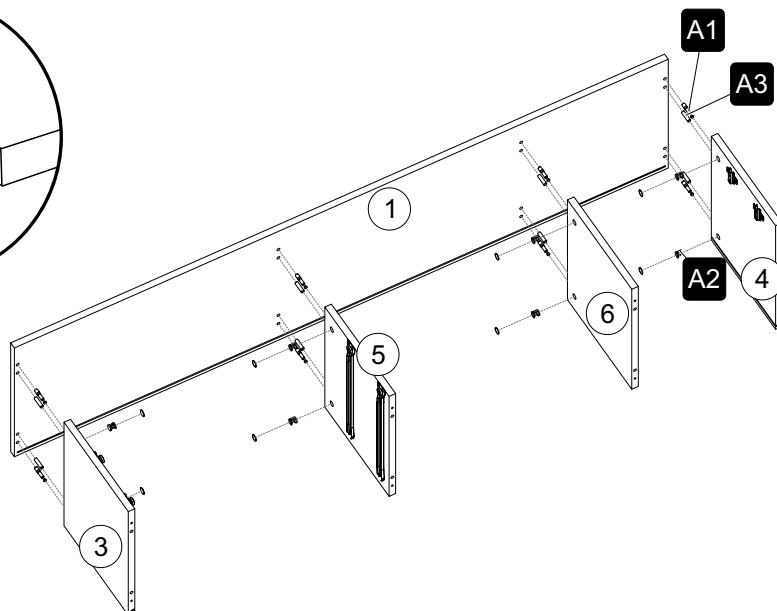

royal tv unit

MOYEN-MEDIUM
MITTEL-MEDIO

hey you!

PS: Clean only with a damp cloth.
NOT: Yalnızca nemli bir bezle temizleyiniz.

TOOLBOX

A1 MİNİFIX MİLİ x32	A2 MİNİFIX KAFASI x32	A3 KAVELA x40	A6 MİNİFIX DÜBELİ x42	T3 ORLANDO x16	T35 HuŞ x16
B1 çivi x10	B2 3,5*18 MM x44	B40 PLS. RAF PİMİ SİYAH x4	B18 CONFİRMAT VIDA x8	B32 6X30 MM ALYAN BAŞLI METAL VİDASI SİYAH x16	P21 20x20 METAL AYAK PABUCU x5
M4 MENTEŞE K. x2	M5 FRENLİ DÜZ MENT. x2	R3 350mm Samet Tekerlekli Ray BEYAZ x2	B30 ARKALIK SIKIŞTIRMA x10		

No	Adet
1	1
2	1
3	1
4	1
5	1
6	1
7	1
8	1
9	1
10	1
11	1
12	1
13	1
14	1
15	1
16	2
17	2
18	2
19	2
20	1
21	2
22	2
23	1

01

02

03

04

05

06

16