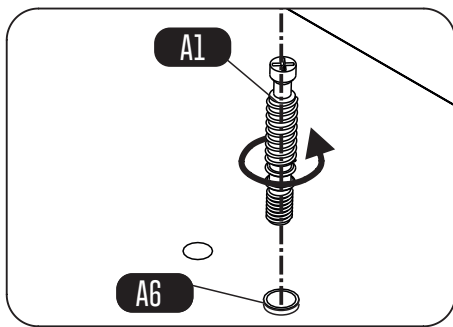

royal tv unit

MOYEN-MEDIUM
MITTEL-MEDIO

hey you!

PS: Clean only with a damp cloth.
NOT: Yalnızca nemli bir bezle temizleyiniz.

TOOLBOX

A1 MİNİFIX MİLİ x32	A2 MİNİFIX KAFASI x32	A3 KAVELA x40	A6 MİNİFIX DÜBELİ x42	T3 ORLANDO x16	T35 HuŞ x16
B1 çivi x10	B2 3,5*18 MM x44	B40 PLS. RAF PİMİ SİYAH x4	B18 CONFİRMAT VIDA x8	B32 6X30 MM ALYAN BAŞLI METAL VİDASI SİYAH x16	P21 20x20 METAL AYAK PABUCU x5
M4 MENTEŞE K. x2	M5 FRENLİ DÜZ MENT. x2	R3 350mm Samet Tekerlekli Ray BEYAZ x2	B30 ARKALIK SIKIŞTIRMA x10		

No	Adet
1	1
2	1
3	1
4	1
5	1
6	1
7	1
8	1
9	1
10	1
11	1
12	1
13	1
14	1
15	1
16	2
17	2
18	2
19	2
20	1
21	2
22	2
23	1

01

02

03

04

05

06

16