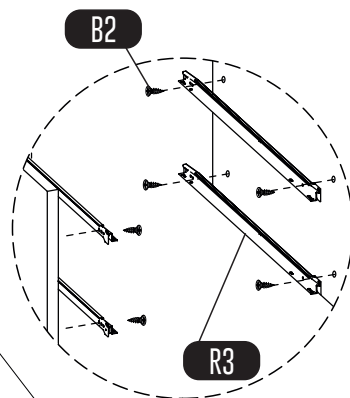

royal tv unit

MOYEN-MEDIUM
MITTEL-MEDIO

hey you!

PS: Clean only with a damp cloth.
NOT: Yalnızca nemli bir bezle temizleyiniz.

TOOLBOX

A1 MİNİFIX MİLİ x32	A2 MİNİFIX KAFASI x32	A3 KAVELA x40	A6 MİNİFIX DÜBELİ x42	T3 ORLANDO x16	T35 HuŞ x16
B1 çivi x10	B2 3,5*18 MM x44	B40 PLS. RAF PİMİ SİYAH x4	B18 CONFİRMAT VIDA x8	B32 6X30 MM ALYAN BAŞLI METAL VİDASI SİYAH x16	P21 20x20 METAL AYAK PABUCU x5
M4 MENTEŞE K. x2	M5 FRENLİ DÜZ MENT. x2	R3 350mm Samet Tekerlekli Ray BEYAZ x2	B30 ARKALIK SIKIŞTIRMA x10		

No	Adet
1	1
2	1
3	1
4	1
5	1
6	1
7	1
8	1
9	1
10	1
11	1
12	1
13	1
14	1
15	1
16	2
17	2
18	2
19	2
20	1
21	2
22	2
23	1

01

02

03

04

05

06

16