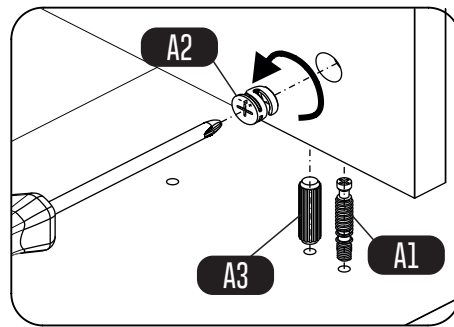

royal tv unit

MOYEN-MEDIUM
MITTEL-MEDIO

hey you!

PS: Clean only with a damp cloth.
NOT: Yalnızca nemli bir bezle temizleyiniz.

TOOLBOX

A1 MİNİFIX MİLİ x32	A2 MİNİFIX KAFASI x32	A3 KAVELA x40	A6 MİNİFIX DÜBELİ x42	T3 ORLANDO x16	T35 HuŞ x16
B1 çivi x10	B2 3,5*18 MM x44	B40 PLS. RAF PİMİ SİYAH x4	B18 CONFİRMAT VIDA x8	B32 6X30 MM ALYAN BAŞLI METAL VİDASI SİYAH x16	P21 20x20 METAL AYAK PABUCU x5
M4 MENTEŞE K. x2	M5 FRENLİ DÜZ MENT. x2	R3 350mm Samet Tekerlekli Ray BEYAZ x2	B30 ARKALIK SIKIŞTIRMA x10		

No	Adet
1	1
2	1
3	1
4	1
5	1
6	1
7	1
8	1
9	1
10	1
11	1
12	1
13	1
14	1
15	1
16	2
17	2
18	2
19	2
20	1
21	2
22	2
23	1

01

02

03

04

05

06

16