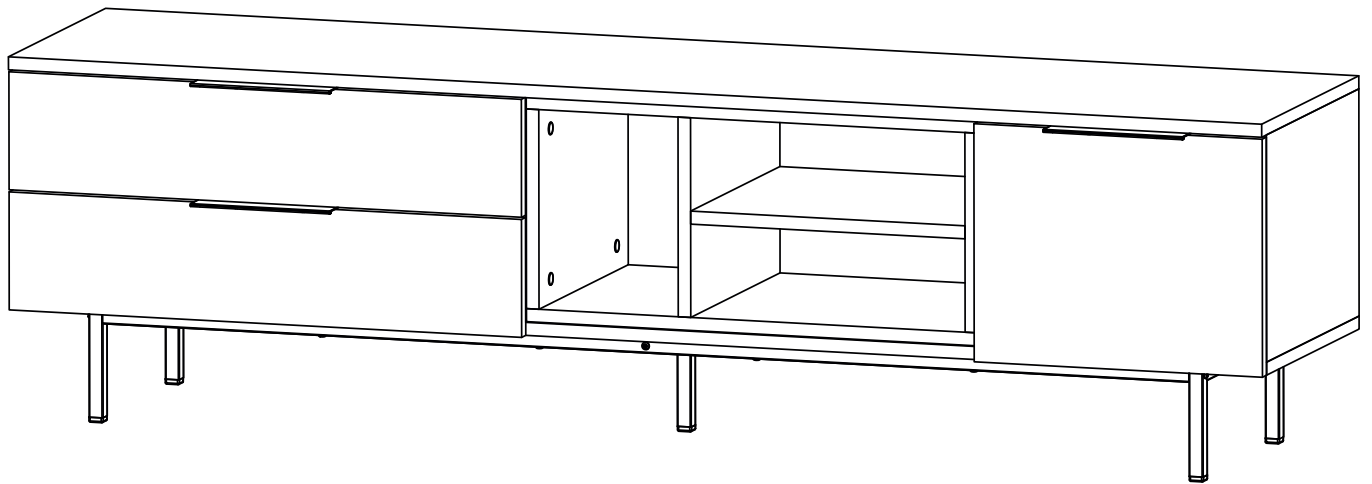

royal tv unit

MOYEN-MEDIUM
MITTEL-MEDIO

hey you!

PS: Clean only with a damp cloth.
NOT: Yalnızca nemli bir bezle temizleyiniz.

TOOLBOX

A1 MİNİFIX MİLİ x32	A2 MİNİFIX KAFASI x32	A3 KAVELA x40	A6 MİNİFIX DÜBELİ x42	T3 ORLANDO x16	T35 HuŞ x16
B1 çivi x10	B2 3,5*18 MM x44	B40 PLS. RAF PİMİ SİYAH x4	B18 CONFİRMAT VIDA x8	B32 6X30 MM ALYAN BAŞLI METAL VİDASI SİYAH x16	P21 20x20 METAL AYAK PABUCU x5
M4 MENTEŞE K. x2	M5 FRENLİ DÜZ MENT. x2	R3 350mm Samet Tekerlekli Ray BEYAZ x2	B30 ARKALIK SIKIŞTIRMA x10		

No	Adet
1	1
2	1
3	1
4	1
5	1
6	1
7	1
8	1
9	1
10	1
11	1
12	1
13	1
14	1
15	1
16	2
17	2
18	2
19	2
20	1
21	2
22	2
23	1

01

02

03

04

05

06

16