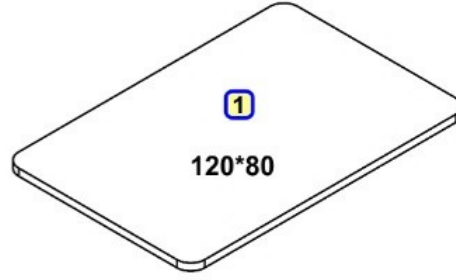

LEGNONA MASA KURULUM ŞEMASI

Bu Modül iki kişi tarafından kurulmalıdır.

Bu Modülün kurulumu için gerekli olan araçlar

30 min.

Akın Lüks
Mutfak ve Banyo Aksesuarları
www.akinlux.com.tr

Alyan Anahtar

1ad.

3.5*60 İlık Alyan Vida

4ad.

4*3.5 İlık Vida

5ad.

Adım - 1

3 Numaralı Parça, 2 Numaralı parçaya Alyan vida ile monte edilir. Alyan vidalar alyan anahtarla çevrilir.

Adım - 2

Diğer 3 numaralı parça, 2 Numaralı parçaya Alyan vida ile monte edilir. Alyan vidalar alyan anahtarla çevrilir.