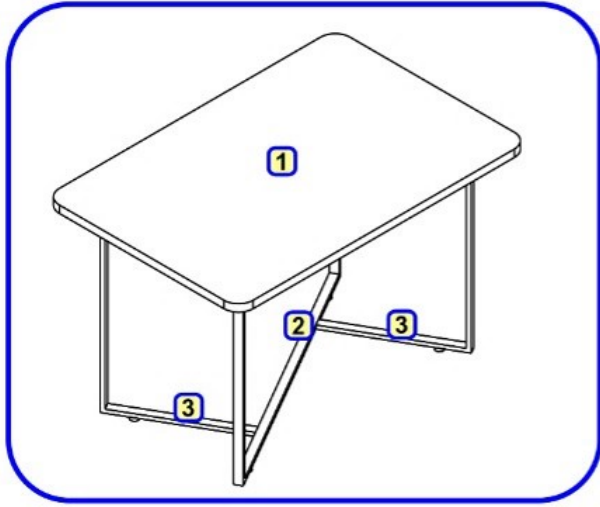

LEGNONA MASA KURULUM ŞEMASI

Bu Modül iki kişi tarafından kurulmalıdır.

Bu Modülün kurulumu için gerekli olan araçlar

30 min.

Akın Lüks
Mutfak ve Banyo Aksesuarları
www.akinlux.com.tr

Alyan Anahtar

1ad.

3.5*60 İlık Alyan Vida

4ad.

4*3.5 İlık Vida

5ad.

Adım - 1

3 Numaralı Parça, 2 Numaralı parçaya Alyan vida ile monte edilir. Alyan vidalar alyan anahtarla çevrilir.

Adım - 2

Diğer 3 numaralı parça, 2 Numaralı parçaya Alyan vida ile monte edilir. Alyan vidalar alyan anahtarla çevrilir.

Adım - 3

Metal Ayaklar üst tablaya (1 numaralı parçaya) 4*35 İlık vidalar ile monte edilir.