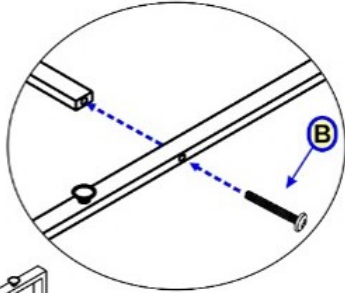

4ad.

4*3.5 İlık Vida

5ad.

Adım - 1

3 Numaralı Parça, 2 Numaralı parçaya Alyan vida ile monte edilir. Alyan vidalar alyan anahtarla çevrilir.

Adım - 2

Diğer 3 numaralı parça, 2 Numaralı parçaya Alyan vida ile monte edilir. Alyan vidalar alyan anahtarla çevrilir.

Adım - 3

Metal Ayaklar üst tablaya (1 numaralı parçaya) 4*35 İlık vidalar ile monte edilir.