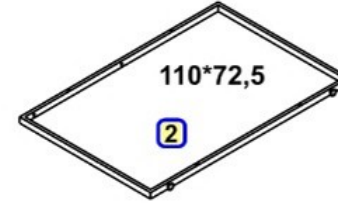

LEGNONA MASA KURULUM ŞEMASI

Bu Modül iki kişi tarafından kurulmalıdır.

Bu Modülün kurulumu için gerekli olan araçlar

30 min.

Akın Lüks
Mutfak ve Banyo Aksesuarları
www.akinlux.com.tr

Alyan Anahtar

1ad.

3.5*60 İlık Alyan Vida

4ad.

4*3.5 İlık Vida

5ad.

Adım - 1

3 Numaralı Parça, 2 Numaralı parçaya Alyan vida ile monte edilir. Alyan vidalar alyan anahtarla çevrilir.

Adım - 2

Diğer 3 numaralı parça, 2 Numaralı parçaya Alyan vida ile monte edilir. Alyan vidalar alyan anahtarla çevrilir.