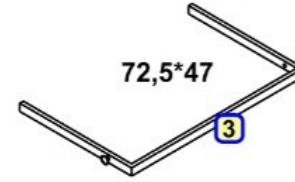

LEGNONA MASA KURULUM ŞEMASI

Bu Modül iki kişi tarafından kurulmalıdır.

Bu Modülün kurulumu için gerekli olan araçlar

30 min.

Akın Lüks
Mutfak ve Banyo Aksesuarları
www.akinlux.com.tr

Alyan Anahtar

1ad.

3.5*60 İlık Alyan Vida

4ad.

4*3.5 İlık Vida

5ad.

Adım - 1

3 Numaralı Parça, 2 Numaralı parçaya Alyan vida ile monte edilir. Alyan vidalar alyan anahtarla çevrilir.

Adım - 2

Diğer 3 numaralı parça, 2 Numaralı parçaya Alyan vida ile monte edilir. Alyan vidalar alyan anahtarla çevrilir.

Adım - 3

Metal Ayaklar üst tablaya (1 numaralı parçaya) 4*35 İlık vidalar ile monte edilir.