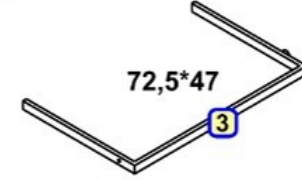

LEGNONA MASA KURULUM ŞEMASI

Bu Modül iki kişi tarafından kurulmalıdır.

Bu Modülün kurulumu için gerekli olan araçlar

30 min.

Akın Lüks
Mutfak ve Banyo Aksesuarları
www.akinlux.com.tr

Alyan Anahtar

1ad.

3.5*60 İlık Alyan Vida

4ad.

4*3.5 İlık Vida

5ad.

Adım - 1

3 Numaralı Parça, 2 Numaralı parçaya Alyan vida ile monte edilir. Alyan vidalar alyan anahtarla çevrilir.

Adım - 2

Diğer 3 numaralı parça, 2 Numaralı parçaya Alyan vida ile monte edilir. Alyan vidalar alyan anahtarla çevrilir.