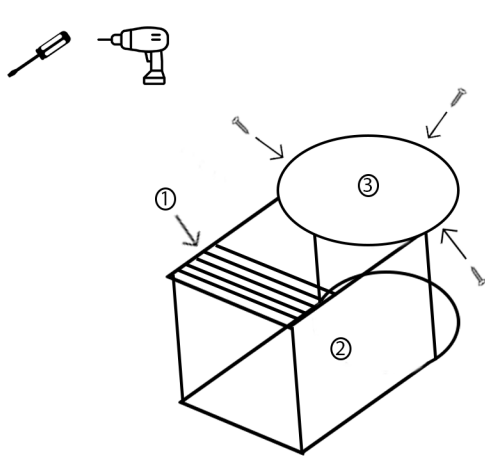

- 1 Adet Üst Tabla
- 1 Adet Alt Tabla
- 1 Adet Masa
- 4 Adet Ayak
- 3 Adet Ahşap Vidası
- 6 Adet Aylanlı Vida

Ürün Ölçüleri:

Genişlik: 60 cm

Yükseklik(Ayaklar Dahil) : 51 cm

Derinlik: 38,5 cm

Ürün Özellikleri:

Malzeme: 1 mm kalınlıkta metal profilden üretilmiştir.

Uygunluk:Çevre ve çocuk sağlığına uygun malzemeler ile üretilmiştir.

Paket: Karton kutuda sevk edilmektedir.

Kurulum: Ürünün tamamı demontedir.Gönderilen malzemeler ile bir kişi tarafından kılavuza göre kolayca kurulmaktadır.

Kurulum Adımları

- 1) 2 numaralı parçaya 4 adet ayağı çevirerek takınız.
- 2) 4 adet ayağın alt kısmına 4 numaralı aylanlı vidaları ayan yardımı ile takınız.
- 3) 2 numaralı parça yere gelecek şekilde yerleştirdikten sonra 1 numaralı parçayı ayakların üstüne ayan yardımı ile takınız.
- 4) Ardından 3 numaralı parçayı 1 numaralı parçanın üstüne gelecek şekilde 5 numaralı vidalar ile yerleştirin.