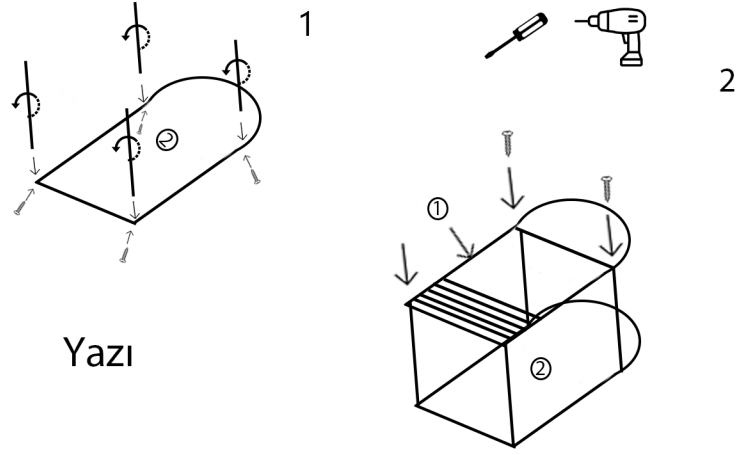

- 1 Adet Üst Tabla
- 1 Adet Alt Tabla
- 1 Adet Masa
- 4 Adet Ayak
- 3 Adet Ahşap Vidası
- 6 Adet Aylanlı Vida

Ürün Ölçüleri:

Genişlik: 60 cm

Yükseklik(Ayaklar Dahil) : 51 cm

Derinlik: 38,5 cm

Ürün Özellikleri:

Malzeme: 1 mm kalınlıkta metal profilden üretilmiştir.

Uygunluk:Çevre ve çocuk sağlığına uygun malzemeler ile üretilmiştir.

Paket: Karton kutuda sevk edilmektedir.

Kurulum: Ürünün tamamı demontedir.Gönderilen malzemeler ile bir kişi tarafından kılavuza göre kolayca kurulmaktadır.

Kurulum Adımları

- 1) 2 numaralı parçaya 4 adet ayağı çevirerek takınız.
- 2) 4 adet ayağın alt kısmına 4 numaralı aylanlı vidaları ayan yardımı ile takınız.
- 3) 2 numaralı parça yere gelecek şekilde yerleştirdikten sonra 1 numaralı parçayı ayakların üstüne ayan yardımı ile takınız.
- 4) Ardından 3 numaralı parçayı 1 numaralı parçanın üstüne gelecek şekilde 5 numaralı vidalar ile yerleştirin.