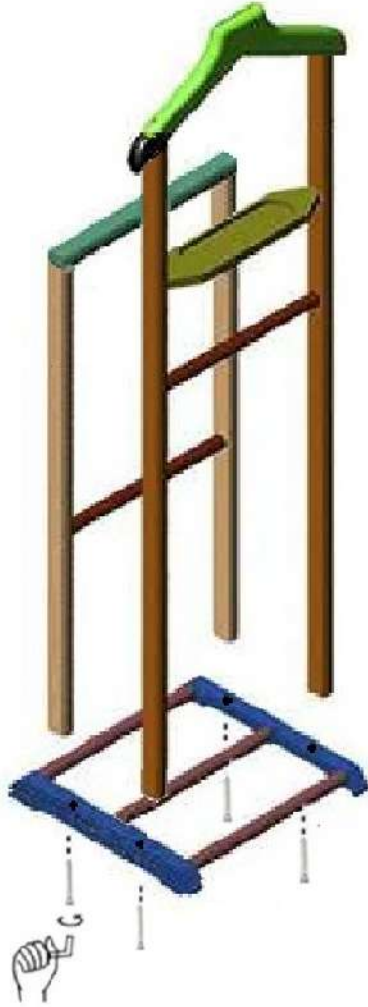

TURNA EV DEKORASYON

DİLSİZ UŞAK - VALET STAND

x1

x4

Kavelalar deliklere tam yerleştirilmeden sıkma işlemi yapmayınız.
Do not tighten before the dowels are fully inserted into the holes.

TURNA EV DEKORASYON

DİLSİZ UŞAK - VALET STAND

x1

x4

Kavelalar deliklere tam yerleştirilmeden sıkma işlemi yapmayınız.
Do not tighten before the dowels are fully inserted into the holes.