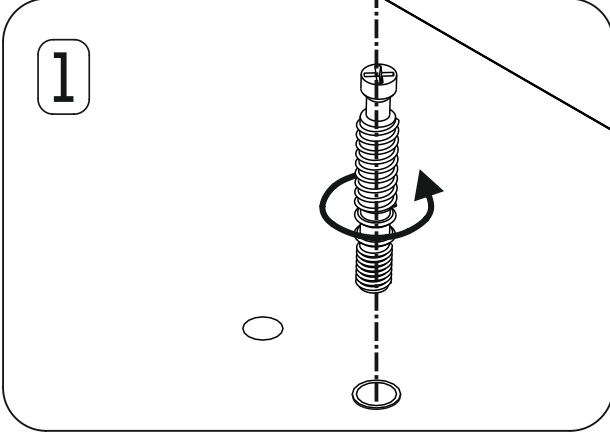

- 1) Yan ayar: Sabitleme vidası olan "A" vidasını gevşetin, "B" ile gösterilen vidayı sıkarak veya gevşeterek doğru boşluğu ayarlayın ve tekrar "A" vidasını sıkın.
- 2) Derinlik ayarı: "A" sabitleme vidasını gevşetin, menteşe kolunu ileri veya geriye doğru itin ve "A" vidasını yeniden sıkın. "B" vidasını yeteri kadar sıktığınızdan emin olun.
- 3) Yükseklik ayarı: "C" vidasını tekrar sıkın.