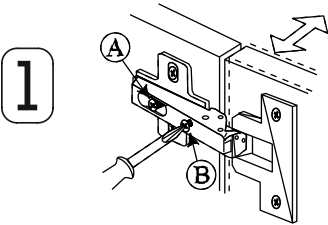

- 1) Yan ayar: Sabitleme vidası olan "A" vidasını gevşetin, "B" ile gösterilen vidayı sıkarak veya gevşeterek doğru boşluğu ayarlayın ve tekrar "A" vidasını sıkın.
- 2) Derinlik ayarı: "A" sabitleme vidasını gevşetin, menteşe kolunu ileri veya geriye doğru itin ve "A" vidasını yeniden sıkın. "B" vidasını yeteri kadar sıktığınızdan emin olun.
- 3) Yükseklik ayarı: "C" vidasını tekrar sıkın.