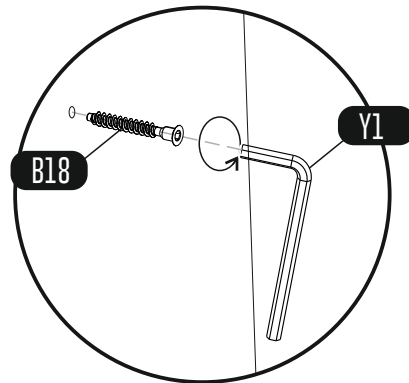

- 1) Yan ayar: Sabitleme vidası olan "A" vidasını gevşetin, "B" ile gösterilen vidayı sıkarak veya gevşeterek doğru boşluğu ayarlayın ve tekrar "A" vidasını sıkın.
- 2) Derinlik ayarı: "A" sabitleme vidasını gevşetin, menteşe kolunu ileri veya geriye doğru itin ve "A" vidasını yeniden sıkın. "B" vidasını yeteri kadar sıktığınızdan emin olun.
- 3) Yükseklik ayarı: "C" vidasını tekrar sıkın.

hey you!

PS: Clean only with a damp cloth.
NOT: Yalnızca nemli bir bezle temizleyiniz.

TOOLBOX

PART NUM.	QUANTITY
1	1
2	1
3	1
4	1
5	1
6	1
7	1
8	2
9	1
10	3
11	3
12	3
13	3
14	2

01

02

03

07