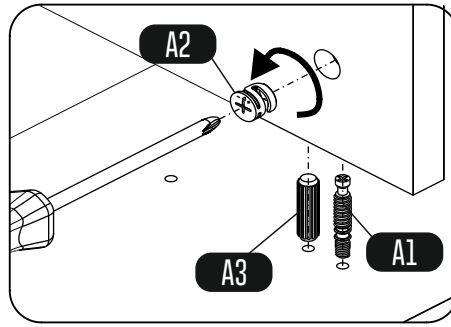

- 1) Yan ayar: Sabitleme vidası olan "A" vidasını gevşetin, "B" ile gösterilen vidayı sıkarak veya gevşeterek doğru boşluğu ayarlayın ve tekrar "A" vidasını sıkın.
- 2) Derinlik ayarı: "A" sabitleme vidasını gevşetin, menteşe kolunu ileri veya geriye doğru itin ve "A" vidasını yeniden sıkın. "B" vidasını yeteri kadar sıktığınızdan emin olun.
- 3) Yükseklik ayarı: "C" vidasını tekrar sıkın.

hey you!

PS: Clean only with a damp cloth.
NOT: Yalnızca nemli bir bezle temizleyiniz.

TOOLBOX

PART NUM.	QUANTITY
1	1
2	1
3	1
4	1
5	1
6	1
7	1
8	2
9	1
10	3
11	3
12	3
13	3
14	2

01

02

03

07