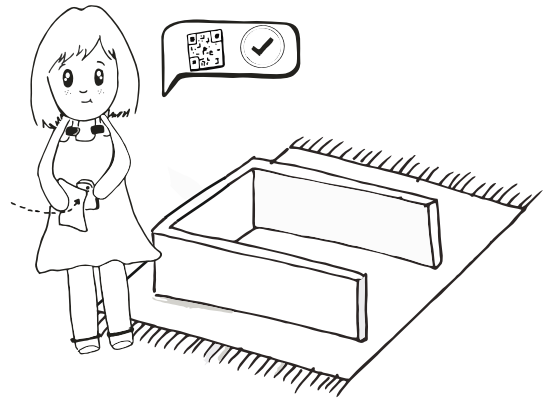

hey you!

PS: Clean only with a damp cloth.
NOT: Yalnızca nemli bir bezle temizleyiniz.