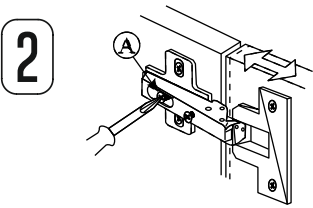

- 1) Yan ayar: Sabitleme vidası olan "A" vidasını gevşetin, "B" ile gösterilen vidayı sıkarak veya gevşeterek doğru boşluğu ayarlayın ve tekrar "A" vidasını sıkın.
- 2) Derinlik ayarı: "A" sabitleme vidasını gevşetin, menteşe kolunu ileri veya geriye doğru itin ve "A" vidasını yeniden sıkın. "B" vidasını yeteri kadar sıktığınızdan emin olun.
- 3) Yükseklik ayarı: "C" vidasını tekrar sıkın.