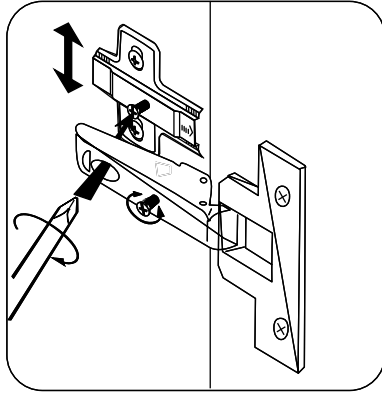

- 1) Yan ayar: Sabitleme vidası olan "A" vidasını gevşetin, "B" ile gösterilen vidayı sıkarak veya gevşeterek doğru boşluğu ayarlayın ve tekrar "A" vidasını sıkın.
- 2) Derinlik ayarı: "A" sabitleme vidasını gevşetin, menteşe kolunu ileri veya geriye doğru itin ve "A" vidasını yeniden sıkın. "B" vidasını yeteri kadar sıktığınızdan emin olun.
- 3) Yükseklik ayarı: "C" vidasını tekrar sıkın.