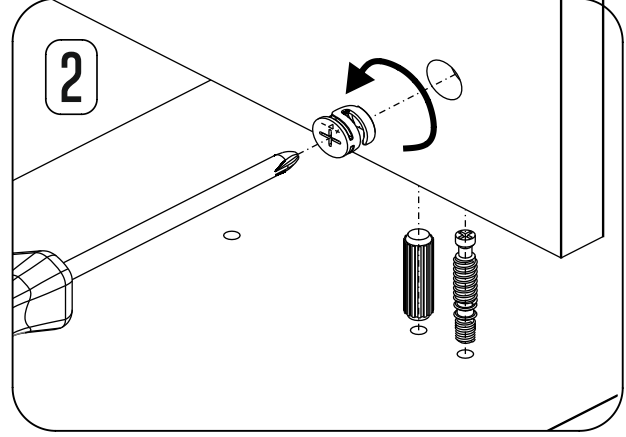

- 1) Yan ayar: Sabitleme vidası olan "A" vidasını gevşetin, "B" ile gösterilen vidayı sıkarak veya gevşeterek doğru boşluğu ayarlayın ve tekrar "A" vidasını sıkın.
- 2) Derinlik ayarı: "A" sabitleme vidasını gevşetin, menteşe kolunu ileri veya geriye doğru itin ve "A" vidasını yeniden sıkın. "B" vidasını yeteri kadar sıktığınızdan emin olun.
- 3) Yükseklik ayarı: "C" vidasını tekrar sıkın.