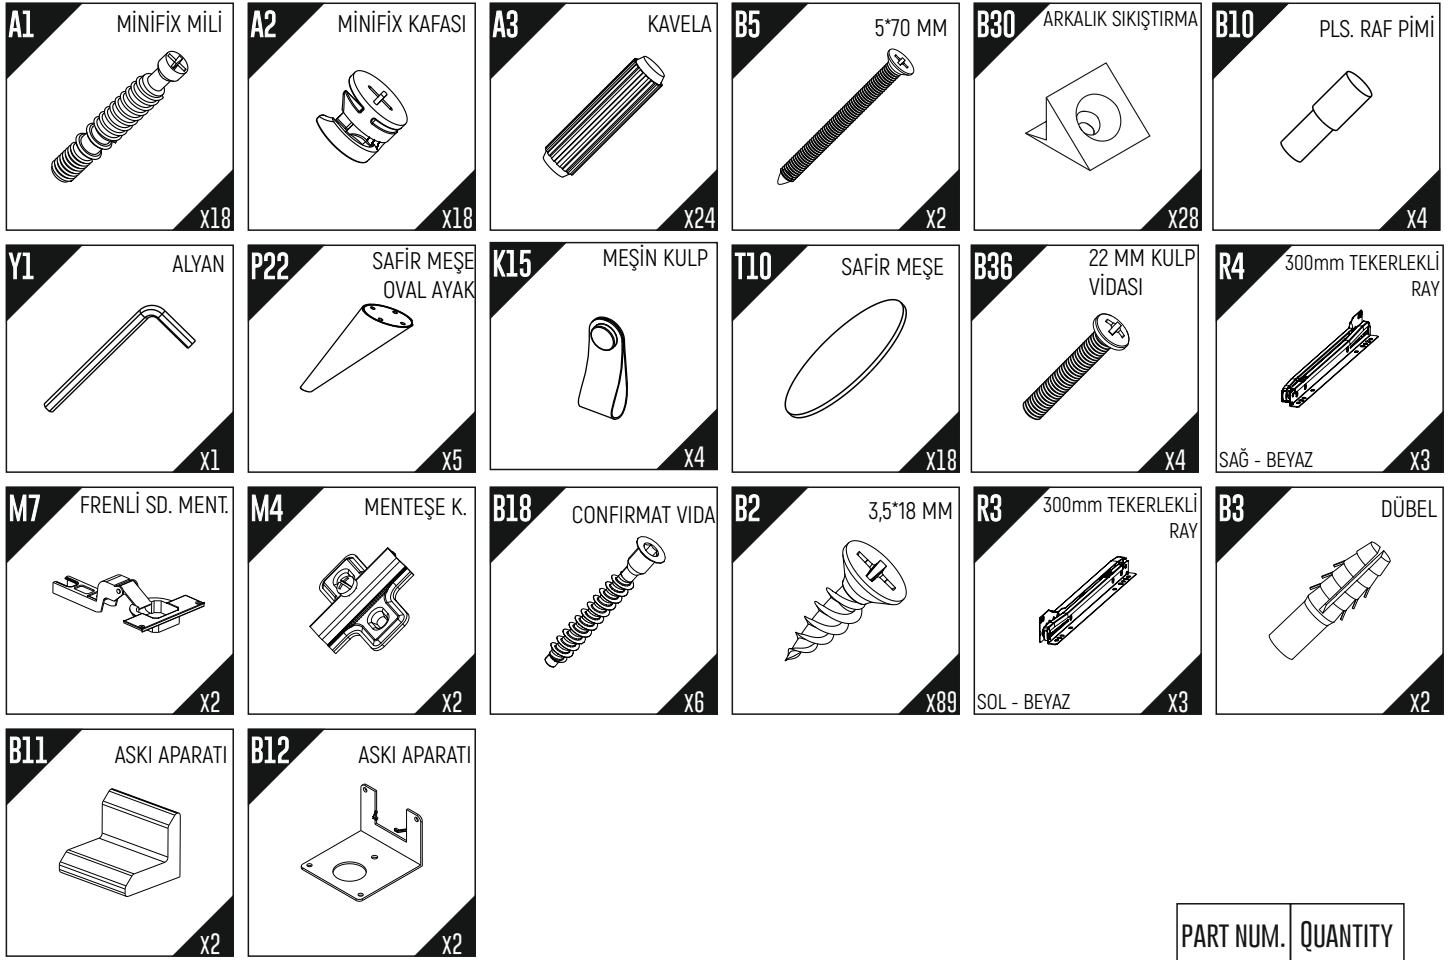

TOOLBOX

PART NUM.	QUANTITY
1	1
2	1
3	1
4	1
5	1
6	1
7	1
8	2
9	1
10	3
11	3
12	3
13	3
14	2