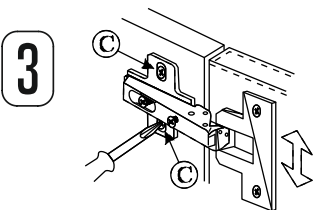

- 1) Yan ayar: Sabitleme vidası olan "A" vidasını gevşetin, "B" ile gösterilen vidayı sıkarak veya gevşeterek doğru boşluğu ayarlayın ve tekrar "A" vidasını sıkın.
- 2) Derinlik ayarı: "A" sabitleme vidasını gevşetin, menteşe kolunu ileri veya geriye doğru itin ve "A" vidasını yeniden sıkın. "B" vidasını yeteri kadar sıktığınızdan emin olun.
- 3) Yükseklik ayarı: "C" vidasını tekrar sıkın.