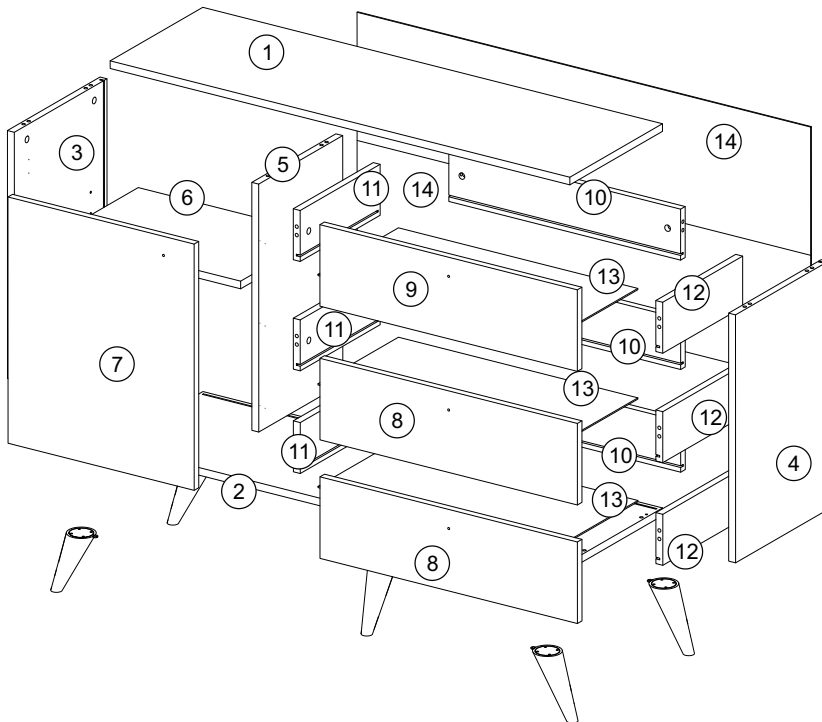

TOOLBOX

PART NUM.	QUANTITY
1	1
2	1
3	1
4	1
5	1
6	1
7	1
8	2
9	1
10	3
11	3
12	3
13	3
14	2