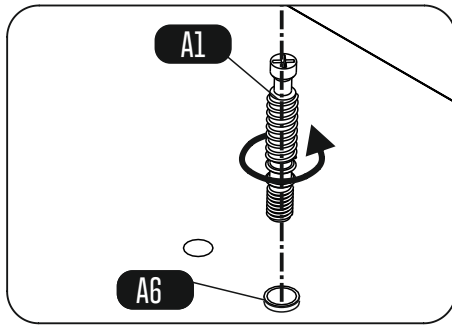

- 1) Yan ayar: Sabitleme vidası olan "A" vidasını gevşetin, "B" ile gösterilen vidayı sıkarak veya gevşeterek doğru boşluğu ayarlayın ve tekrar "A" vidasını sıkın.
- 2) Derinlik ayarı: "A" sabitleme vidasını gevşetin, menteşe kolunu ileri veya geriye doğru itin ve "A" vidasını yeniden sıkın. "B" vidasını yeteri kadar sıktığınızdan emin olun.
- 3) Yükseklik ayarı: "C" vidasını tekrar sıkın.

hey you!

PS: Clean only with a damp cloth.
NOT: Yalnızca nemli bir bezle temizleyiniz.

TOOLBOX

PART NUM.	QUANTITY
1	1
2	1
3	1
4	1
5	1
6	1
7	1
8	2
9	1
10	3
11	3
12	3
13	3
14	2

01

02

03

07