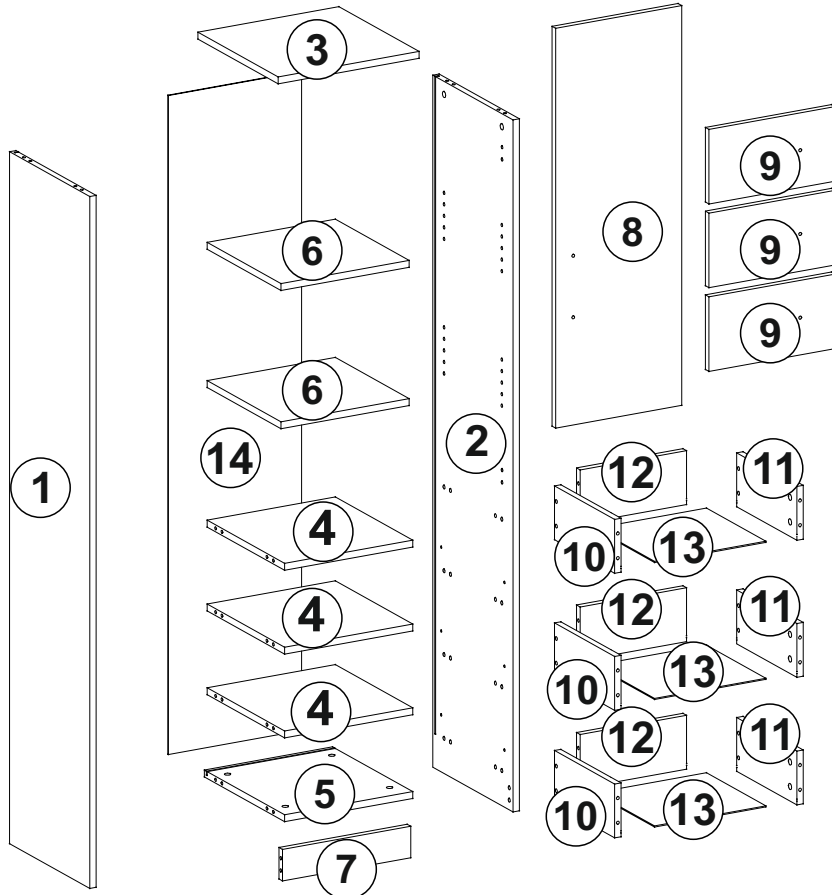

RYZEN OK AMALI DOLAP

Ryzen multipurpose cabinet

Bu modülün kurulumu için gerekli olan araçlar.
The necessary tools (not included)

Bu modül iki kişi tarafından kurulmalıdır.
This unit should be assembled by two persons.

AKSESUAR LİSTESİ / ACCESSORY LIST

RYZEN

A23 Minifix MİL 8x34 32x	A22 Minifix GÖVDE 15x14 32x	A04 KVLY 8x30 24x	A13 50 mm KABİN VİDASI 12x	A32 35 cm Çekmece Ray 3x
A14 Alyan Anahtar 4 mm 2x	A15 160 mm kulp Siyah 4x	A49 kulp vidası 4x20 8x	A18 3,5x18 34x	A70 ÇİVİLİ PAPUÇ 6x
A06 GÖVDE TAPASI ANTRASİT 20x	A10 KABİN VİDA TAPASI SAFİR 12x	A06 GÖVDE TAPASI SAFİR 12x	A25 Raf Pimi 8x	C06 FRENLİ TAM DEVE MENTEŞE 2x
A50 arkalık sabitleme aparatu 14x	A48 AC 30x	C04 MA 2x	A41 4x25 14x	A41 Dolap Askı "L" Demiri 1x
A42 5x70 1x	A08 Ø8 Lik Dubel 1x			

PARÇA TANILAMA / GENERAL VIEW

1

2

3

4

ÜST BAKIŞ GÖRÜNÜMÜ

7

8