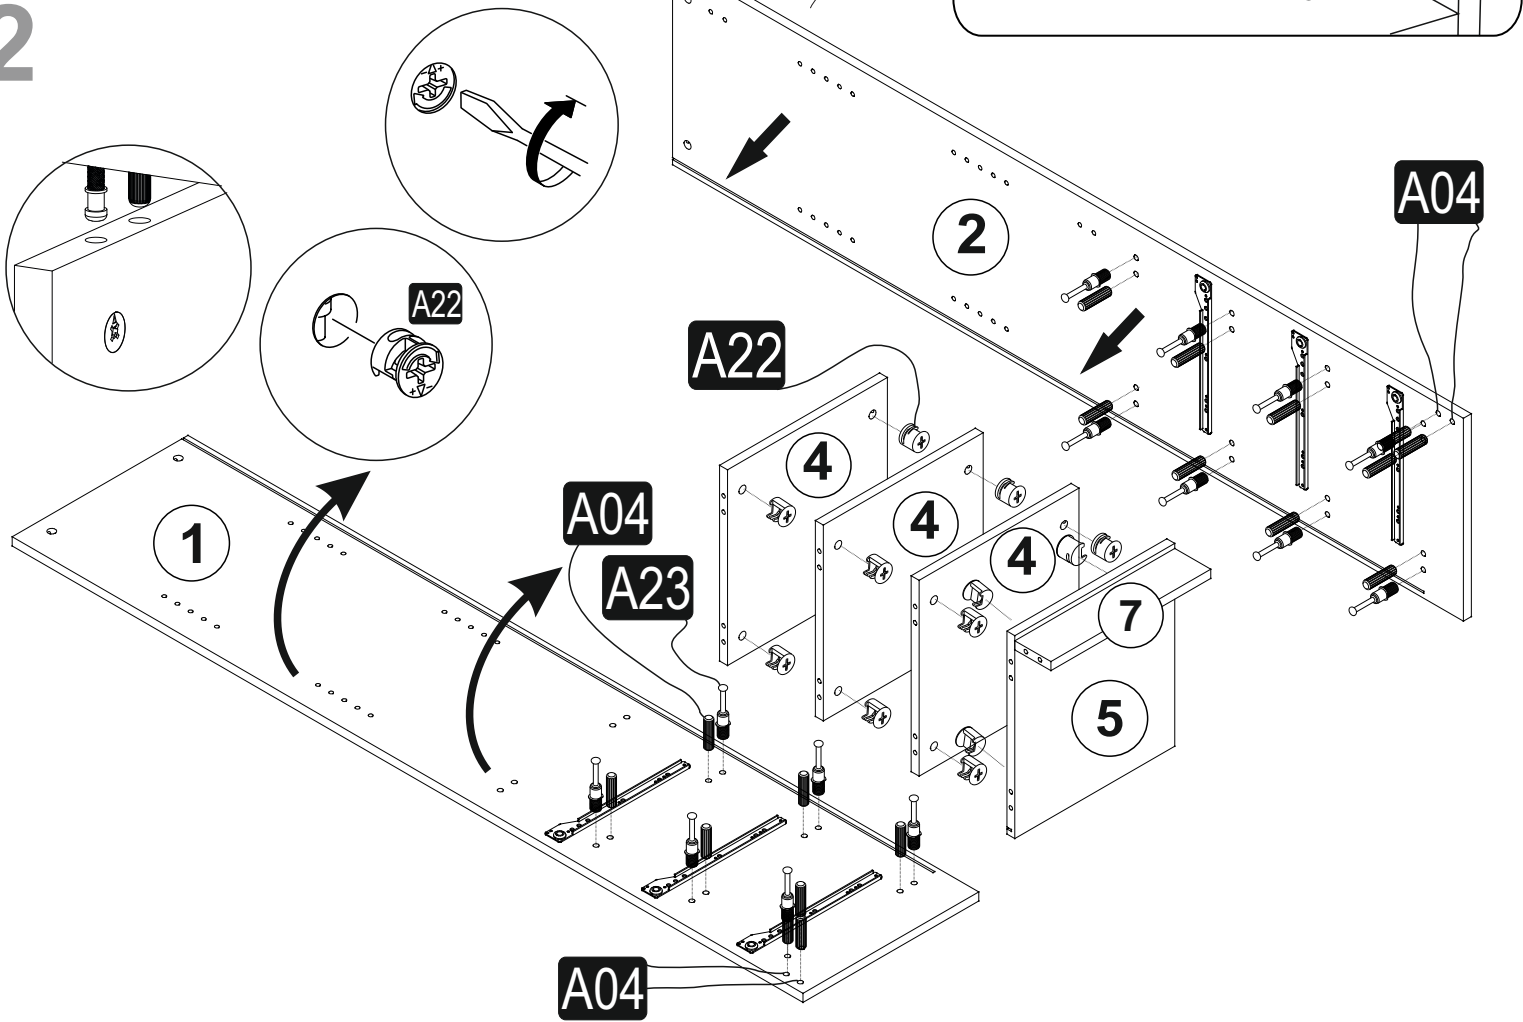

AKSESUAR LİSTESİ / ACCESSORY LIST

RYZEN

A23 Minifix MİL 8x34 32x	A22 Minifix GÖVDE 15x14 32x	A04 KVLY 8x30 24x	A13 50 mm KABİN VİDASI 12x	A32 35 cm Çekmece Ray 3x
A14 Alyan Anahtar 4 mm 2x	A15 160 mm kulp Siyah 4x	A49 kulp vidası 4x20 8x	A18 3,5x18 34x	A70 ÇİVİLİ PAPUÇ 6x
A06 GÖVDE TAPASI ANTRASİT 20x	A10 KABİN VİDA TAPASI SAFİR 12x	A06 GÖVDE TAPASI SAFİR 12x	A25 Raf Pimi 8x	C06 FRENLİ TAM DEVE MENTEŞE 2x
A50 arkalık sabitleme aparatu 14x	A48 AC 30x	C04 MA 2x	A41 4x25 14x	A41 Dolap Askı "L" Demiri 1x
A42 5x70 1x	A08 Ø8 Lik Dubel 1x			

PARÇA TANILAMA / GENERAL VIEW

1

2

3

4

ÜST BAKIŞ GÖRÜNÜMÜ

7

8