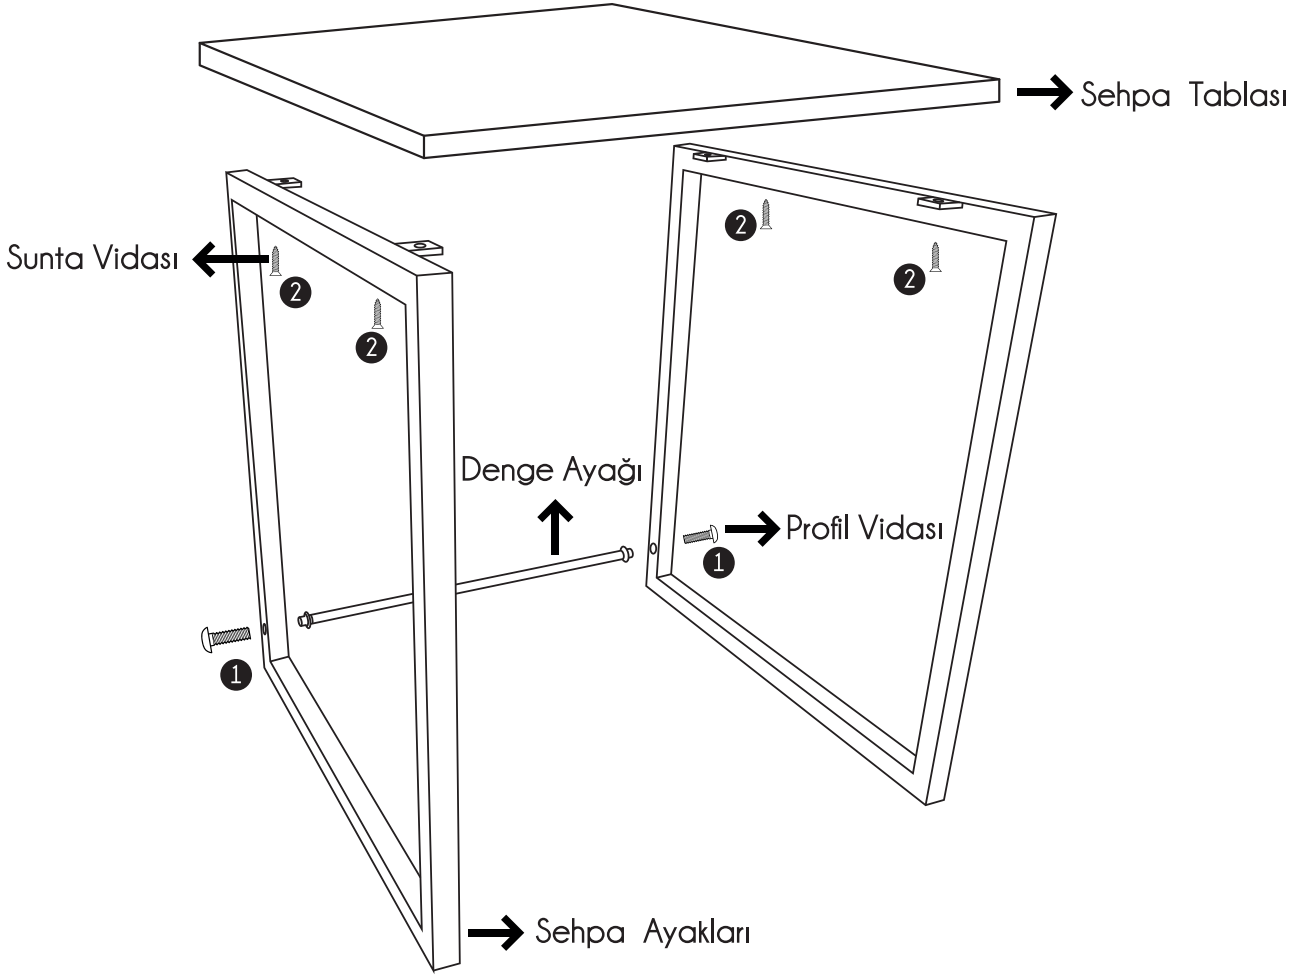

ZİGON SEHPA

KURULUM KILAVUZU

- Denge ayağını sehpa ayaklarının arasına yerleştirip 1 numaralı vidalar ile monte ediniz.
- 2 numaralı ayak vidalarını sehpa tablasına monte ediniz.
- Aynı işlemleri diğer sehpa için gerçekleştiriniz.
- Ürününüz kullanıma hazırdır, iyi günlerde kullanmanızı dileriz.
- Kutu içeriğinde 6 adet profil vidası (1) 12 adet sunta vidası (2) çıkmaktadır.