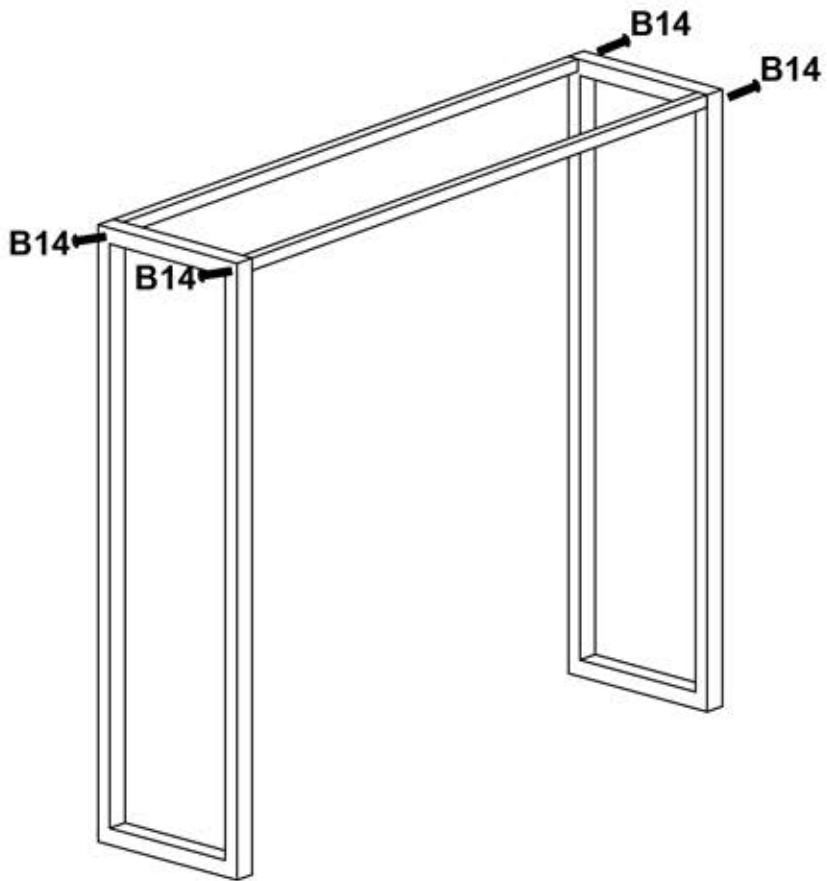

01 1000x300x18 mm x1 02 965x300x18 mm x1

B1	B9	B11	B14	F2	F3
3,5x18	3,5x30	5x80	6x35		
					
2x	12x	1x	10x	1x	1x

Ürünün duvara sabitlenmesini öneriyoruz. Montaj paketi içerisinde çıkan duvara sabitleme aparatının kılavuzda belirtilen şekilde ürünün içinden ya da üst tabla dışından duvara monte etmenizi öneririz. Montaj paketinden çıkan vida ve dübel duvar tipinden farklı ise duvar tipinize uygun vida ve dübel temin etmeniz gerekmektedir.

NOT: Duvar sabitleme aparatı paket içerisinde yok ise talep ediniz.

40 min

1

2

3

4