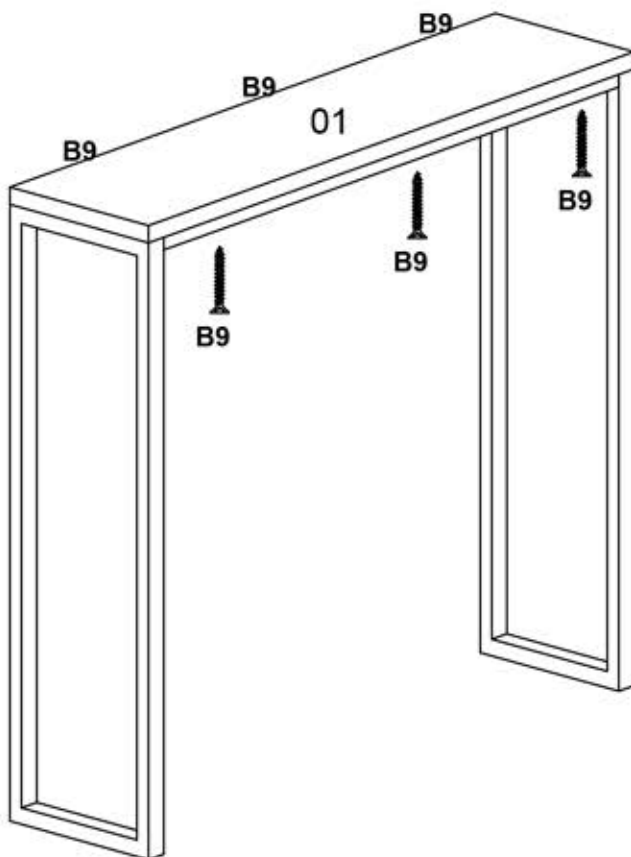

01 1000x300x18 mm x1 02 965x300x18 mm x1

B1	B9	B11	B14	F2	F3
3,5x18	3,5x30	5x80	6x35		
					
2x	12x	1x	10x	1x	1x

Ürünün duvara sabitlenmesini öneriyoruz. Montaj paketi içerisinde çıkan duvara sabitleme aparatının kılavuzda belirtilen şekilde ürünün içinden ya da üst tabla dışından duvara monte etmenizi öneririz. Montaj paketinden çıkan vida ve dübel duvar tipinden farklı ise duvar tipinize uygun vida ve dübel temin etmeniz gerekmektedir.

NOT: Duvar sabitleme aparatı paket içerisinde yok ise talep ediniz.

40 min

1

2

3

4