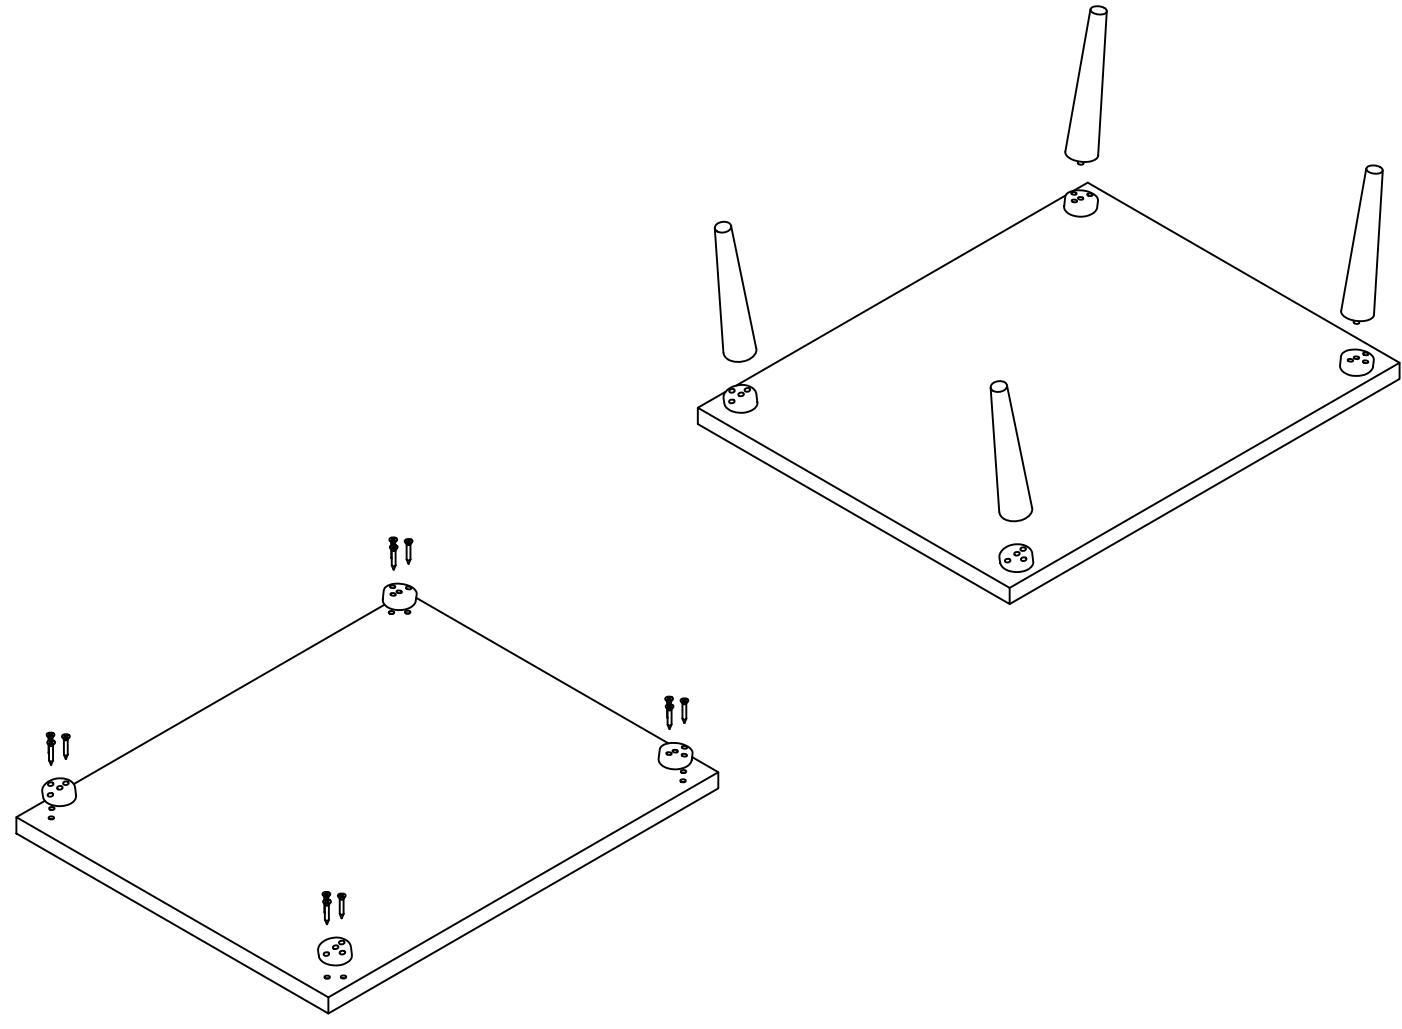

ATLANTİS ÇOK AMAÇLI DOLAP MONTAJ ŞEMASI

Alt tablaya Ayak tabanlarını vida ile montajlayınız.
Ayakları döndürerek ayak tabanlarına montaj ediniz.

Sağ yan tabla ile Sol yan tablayı sabit rafla Minifix montaj elemanı ile montaj ediniz.
Alt ve Üst tablasını Minifix montaj elemanı ile montaj ediniz. Raf pimlerini takınız.

Ürünü yüz üstü yatırınız ve Arkalıği civi ile montajlayınız.

Seyyar rafları yerlerine takınız.

Düz menteşeleri kapağa montaj ediniz ve Sol yan iz deliklerinden menteşe tabanlarını montaj ettikten sonra menteşeleri bağlayınız.
Kulp vidası ile tekli kulp montaj ediniz.