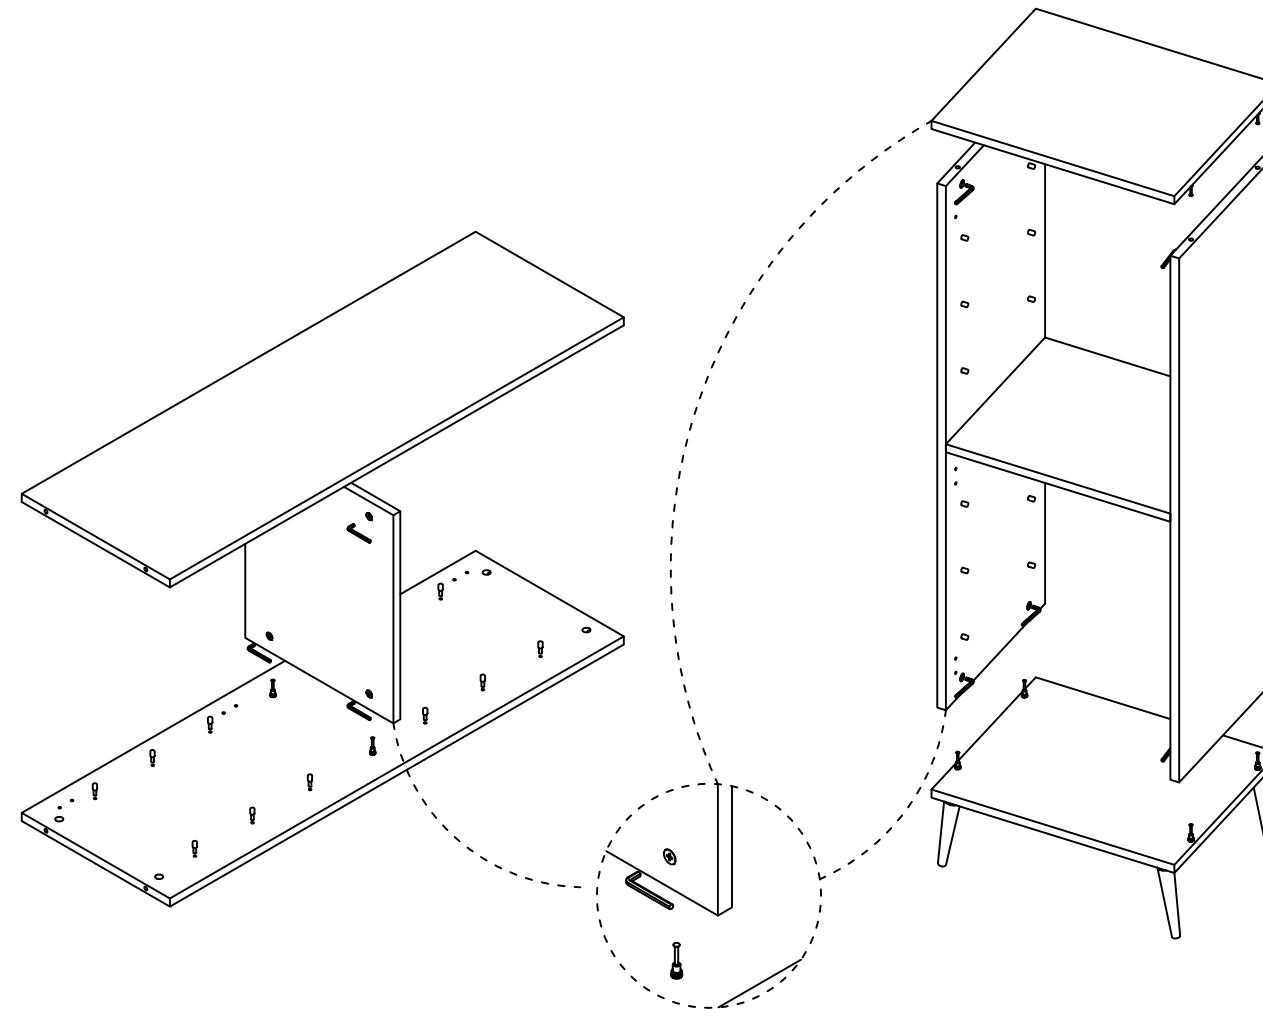

ATLANTİS ÇOK AMAÇLI DOLAP MONTAJ ŞEMASI

Alt tablaya Ayak tabanlarını vida ile montajlayınız.
Ayakları döndürerek ayak tabanlarına montaj ediniz.

Sağ yan tabla ile Sol yan tablayı sabit rafla Minifix montaj elemanı ile montaj ediniz.
Alt ve Üst tablasını Minifix montaj elemanı ile montaj ediniz. Raf pimlerini takınız.

Ürünü yüz üstü yatırınız ve Arkalıği civi ile montajlayınız.

Seyyar rafları yerlerine takınız.

Düz menteşeleri kapağa montaj ediniz ve Sol yan iz deliklerinden menteşe tabanlarını montaj ettikten sonra menteşeleri bağlayınız.
Kulp vidası ile tekli kulp montaj ediniz.