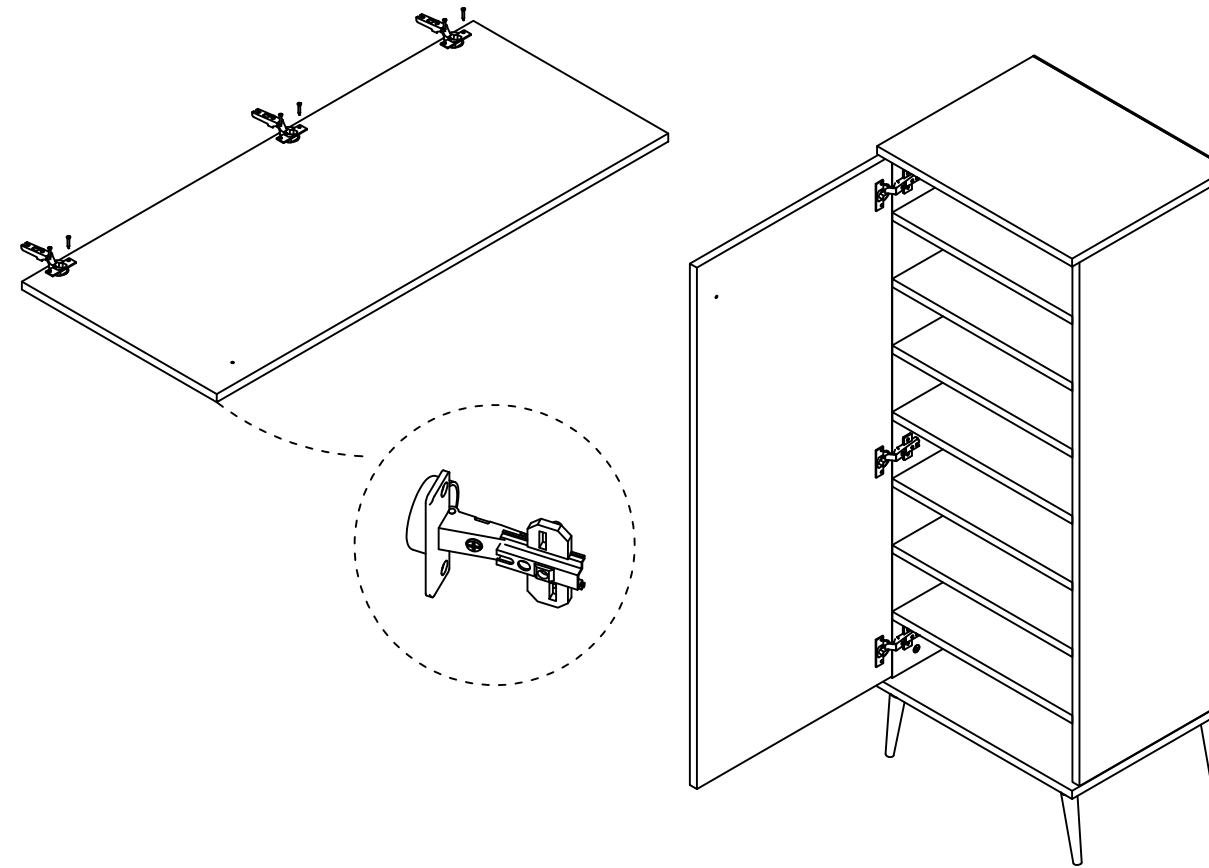

ATLANTİS ÇOK AMAÇLI DOLAP MONTAJ ŞEMASI

Alt tablaya Ayak tabanlarını vida ile montajlayınız.
Ayakları döndürerek ayak tabanlarına montaj ediniz.

Sağ yan tabla ile Sol yan tablayı sabit rafla Minifix montaj elemanı ile montaj ediniz.
Alt ve Üst tablasını Minifix montaj elemanı ile montaj ediniz. Raf pimlerini takınız.

Ürünü yüz üstü yatırınız ve Arkalıği civi ile montajlayınız.

Seyyar rafları yerlerine takınız.

Düz menteşeleri kapağa montaj ediniz ve Sol yan iz deliklerinden menteşe tabanlarını montaj ettikten sonra menteşeleri bağlayınız.
Kulp vidası ile tekli kulp montaj ediniz.