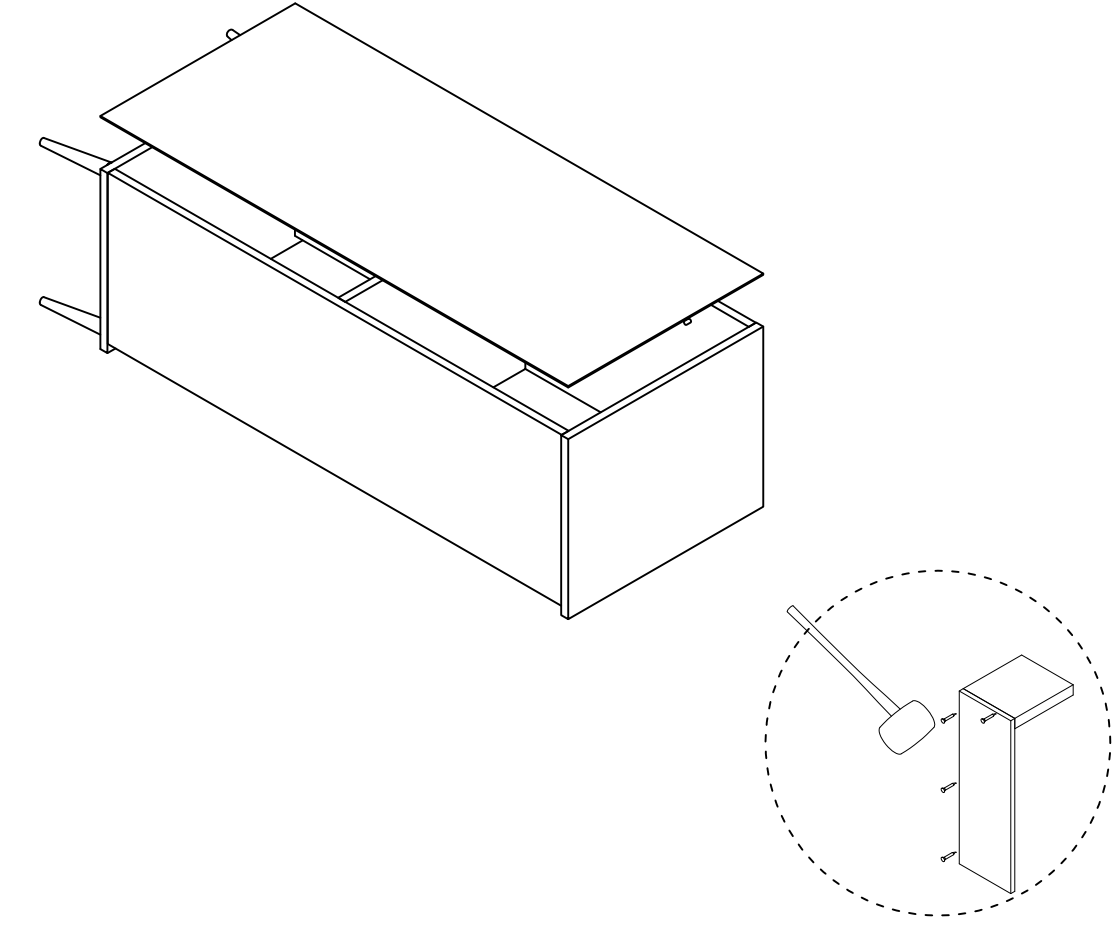

ATLANTİS ÇOK AMAÇLI DOLAP MONTAJ ŞEMASI

Alt tablaya Ayak tabanlarını vida ile montajlayınız.
Ayakları döndürerek ayak tabanlarına montaj ediniz.

Sağ yan tabla ile Sol yan tablayı sabit rafla Minifix montaj elemanı ile montaj ediniz.
Alt ve Üst tablasını Minifix montaj elemanı ile montaj ediniz. Raf pimlerini takınız.

Ürünü yüz üstü yatırınız ve Arkalıği civi ile montajlayınız.

Seyyar rafları yerlerine takınız.

Düz menteşeleri kapağa montaj ediniz ve Sol yan iz deliklerinden menteşe tabanlarını montaj ettikten sonra menteşeleri bağlayınız.
Kulp vidası ile tekli kulp montaj ediniz.