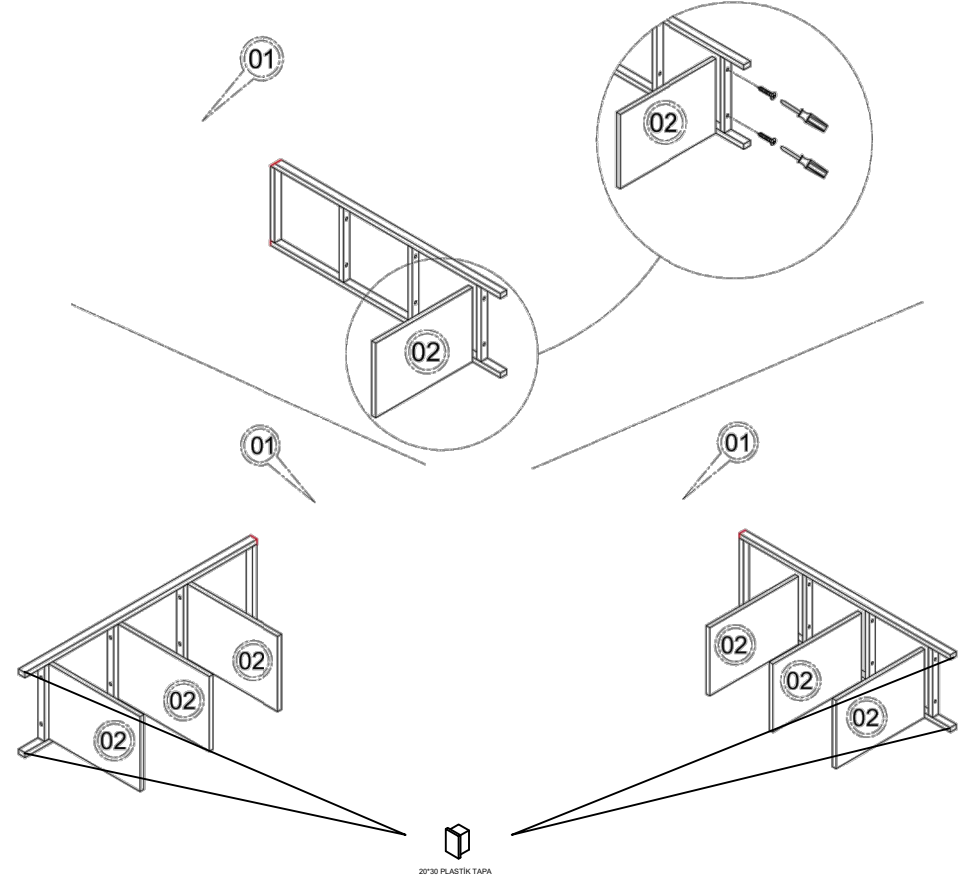

- Yedek Parçaya ihtiyaç duyduğunuz takdirde, lütfen montaj klavuzunda gösterilmiş olan Parça kodunu belirtiniz.
- WHEN ORDERING EXTRA PARTS , DO NOT FORGET TO MENTION PART CODE

01 - SAĞ SOL YAN PROFİL
02 - RAFLAR
03 - ARKA BAĞLANTI DEMİRİ

 M6 VİDA x 4	 20*30 PLASTİK TAPA x4
 4 x 30 YHB VİDA x 12	 10*20 PLASTİK TAPA x4

İYİ GÜNLERDE
KULLANINIZ...

MONTAJ TALİMATI

MODEL ADI	ATHENA 3 RAFLI KİTAPLIK	DÖKÜMAN NO	MNT - 01
Sayfa 1 / 1			