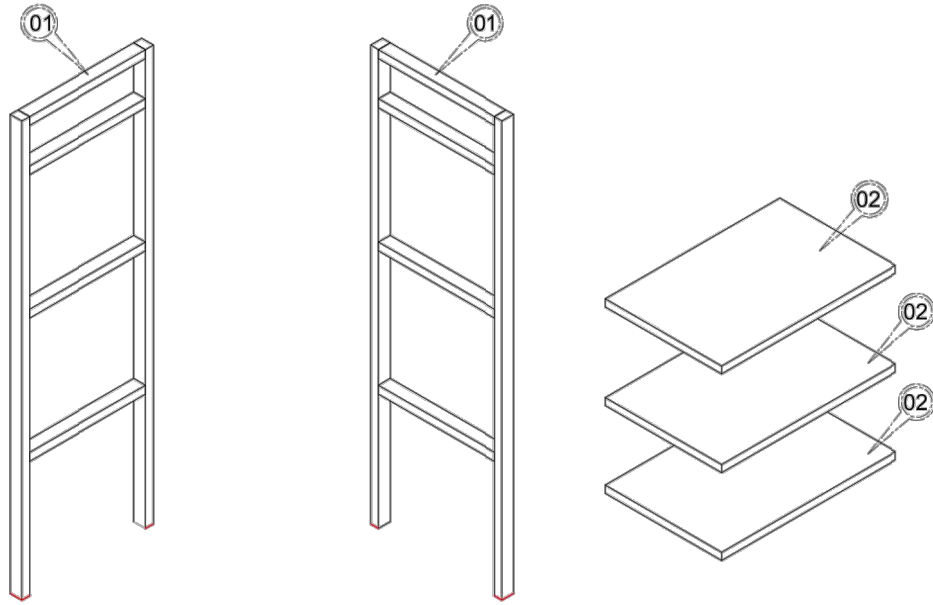

- Yedek Parçaya ihtiyaç duyduğunuz takdirde, lütfen montaj klavuzunda gösterilmiş olan Parça kodunu belirtiniz.
- WHEN ORDERING EXTRA PARTS , DO NOT FORGET TO MENTION PART CODE

01 - SAĞ SOL YAN PROFİL
02 - RAFLAR
03 - ARKA BAĞLANTI DEMİRİ

 M6 VİDA x 4	 20*30 PLASTİK TAPA x4
 4 x 30 YHB VİDA x 12	 10*20 PLASTİK TAPA x4

İYİ GÜNLERDE
KULLANINIZ...

MONTAJ TALİMATI

MODEL ADI	ATHENA 3 RAFLI KİTAPLIK	DÖKÜMAN NO	MNT - 01
Sayfa 1 / 1			