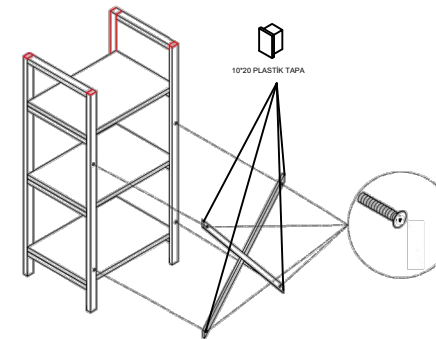

- Yedek Parçaya ihtiyaç duyduğunuz takdirde, lütfen montaj klavuzunda gösterilmiş olan Parça kodunu belirtiniz.
- WHEN ORDERING EXTRA PARTS , DO NOT FORGET TO MENTION PART CODE

01 - SAĞ SOL YAN PROFİL
02 - RAFLAR
03 - ARKA BAĞLANTI DEMİRİ

 M6 VİDA x 4	 20*30 PLASTİK TAPA x4
 4 x 30 YHB VİDA x 12	 10*20 PLASTİK TAPA x4

İYİ GÜNLERDE
KULLANINIZ...

MONTAJ TALİMATI

MODEL ADI	ATHENA 3 RAFLI KİTAPLIK	DÖKÜMAN NO	MNT - 01
Sayfa 1 / 1			