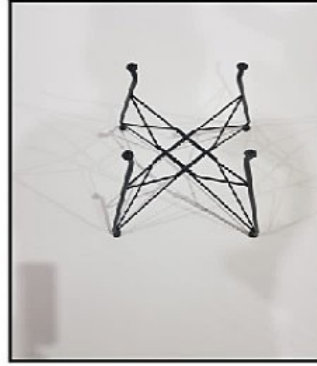

2. AŐama
İŐaretlenen vida yerlerinin  st ne
resimde g r ld Đu gibi ayaklarını
koyalım.

3. AŐama
Masamız Őekilde g r ld Đu gibi
ayaklar vidalanarak kurmuŐ oluyoruz.

**Masaları montaj yaparken
 zerinin izilmemesi
iin l tfen yumuŐak
bir zeminde montaj yapınız.**

Akın Lük®

Mutfak Banyo ve Mobilya Aksesuarları
Sanayi Ticaret Limited Şirketi

www.akinlux.com.tr

Paket İçinden Çıkacak
Montaj Aparatları
5 Adet Pul - 5 Adet Vida

SANDALYE MONTAJ ŞEMASI

1. Aşama
Sandalye ayağını
düz bir zemine koyalım.

2. Aşama
Ayakların üstüne oturma
yerini koyalım.

3. Aşama
Pulları ayak vidasının
üstüne koyalım.

4. Aşama
Vidayı ayaklara tam sıkmadan
öncelikle tutturuyoruz
sonrasında 4 bağlantı noktasının
üstüne elimiz ile
bastırıp ayaklar dengeye gelince
vidaları sırayla tam sıkıyoruz