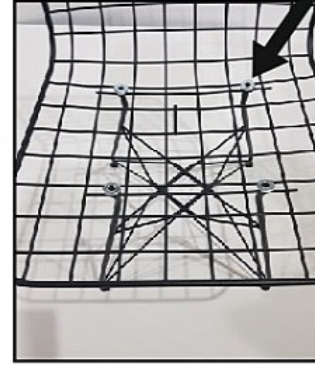

2. AŐama
İŐaretlenen vida yerlerinin  st ne
resimde g r ld Đu gibi ayaklarını
koyalım.

3. AŐama
Masamız Őekilde g r ld Đu gibi
ayaklar vidalanarak kurmuŐ oluyoruz.

**Masaları montaj yaparken
 zerinin izilmemesi
iin l tfen yumuŐak
bir zeminde montaj yapınız.**

Akın Lük®

Mutfak Banyo ve Mobilya Aksesuarları
Sanayi Ticaret Limited Şirketi

www.akinlux.com.tr

Paket İçinden Çıkacak
Montaj Aparatları
5 Adet Pul - 5 Adet Vida

SANDALYE MONTAJ ŞEMASI

1. Aşama
Sandalye ayağını
düz bir zemine koyalım.

2. Aşama
Ayakların üstüne oturma
yerini koyalım.

3. Aşama
Pulları ayak vidasının
üstüne koyalım.

4. Aşama
Vidayı ayaklara tam sıkmadan
öncelikle tutturuyoruz
sonrasında 4 bağlantı noktasının
üstüne elimiz ile
bastırıp ayaklar dengeye gelince
vidaları sırayla tam sıkıyoruz