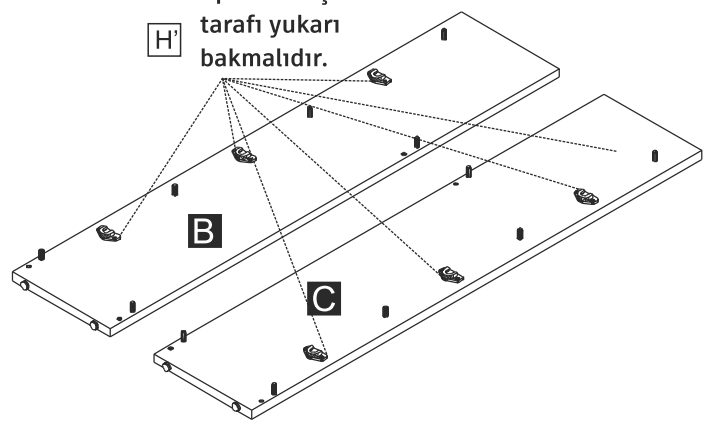

Malzeme Listesi

A	B	C	D	E	F
ÜST TABLA 1	SOL YAN 1	SAĞ YAN 1	KAPAK 3	ÖN BAZA 1	ARKA BAZA 2
G	H				
RAF : 14 cm h 6	RAF : 9 cm h 3				

★ D İ K K A T !

- Parçaların eksiksiz olduğundan emin olmadan montaja başlamayınız
- Parçaların çizilmemesi için, montaj yapılan yere karton veya naylon seriniz.
- Montaj esnasında ürünlerin zarar görmemesi için mutlaka iki kişi ile montajı yapın.
- Devrilmeye ve çarpmaya karşı çocuklarınızı koruyunuz..

1 Aparatın arkasındaki çıkıntıyı tabladaki deliğe yerleştirin.

Aparatın açık tarafı yukarı bakmalıdır.

2

WhatsApp
MÜŞTERİ DANIŞMA HATTI
(533)765 09 83

3 KATLI MODERN AYAKKABILIK MONTAJ KILAVUZU

www.ofisbazaar.com.tr
Ofis - Mutfak - Banyo Mod.Mob.San.Tic. ve Paz Ltd.Şti.
Organize Sanayi Bölgesi Merizfon / AMASYA
Tel: (358) 500 00 25