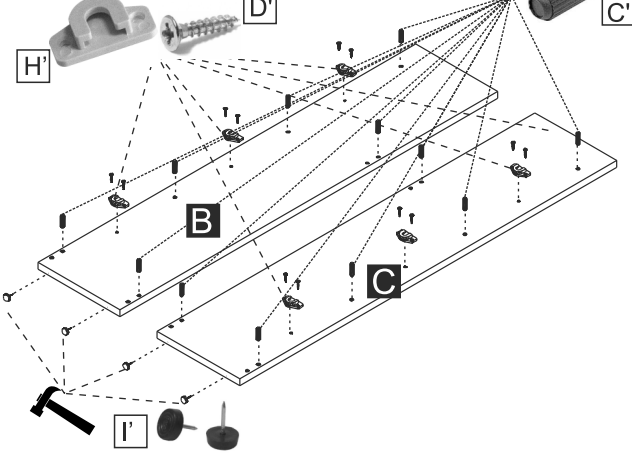

1 Aparatın arkasındaki çıkıntıyı tabladaki deliğe yerleştirin.