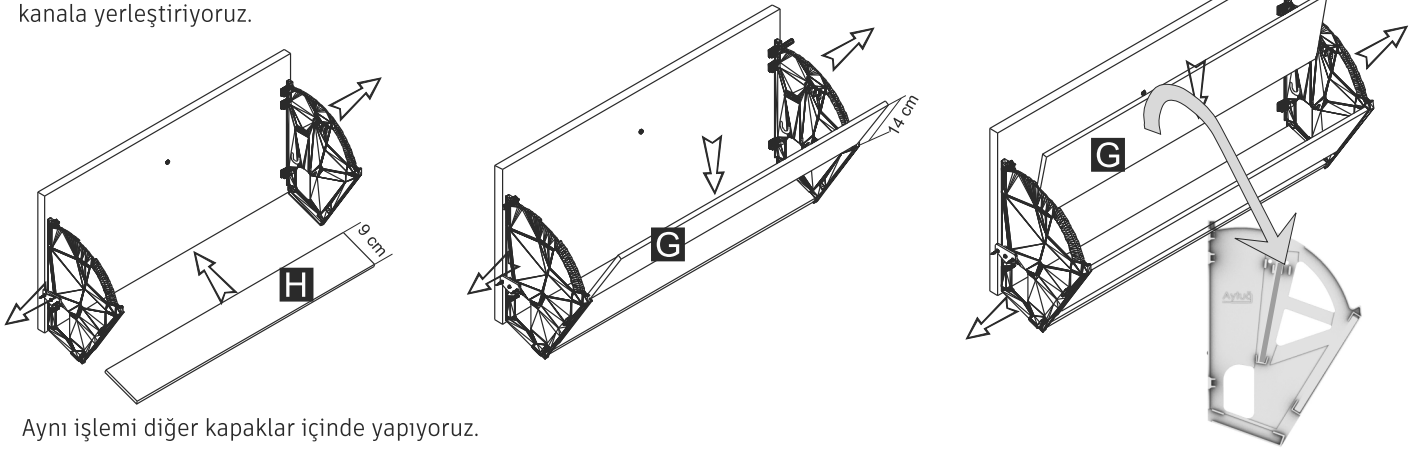

4

Plastikleri hafifçe yanlara açıp kanala yerleştiriyoruz.