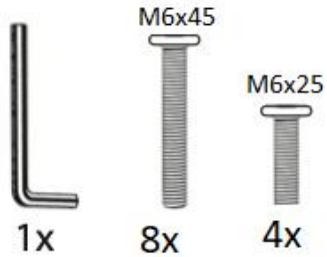

6 AKSESUARLAR/ACCESSORIES

PARÇA LİSTESİ

1	DR16573090	1 AD
2	DR16572490	1 AD
3	DR19005.2982	2 AD
4	DR19005.72	1 AD
5	DR1900585	2 AD
6	DR1AKS	1 PK