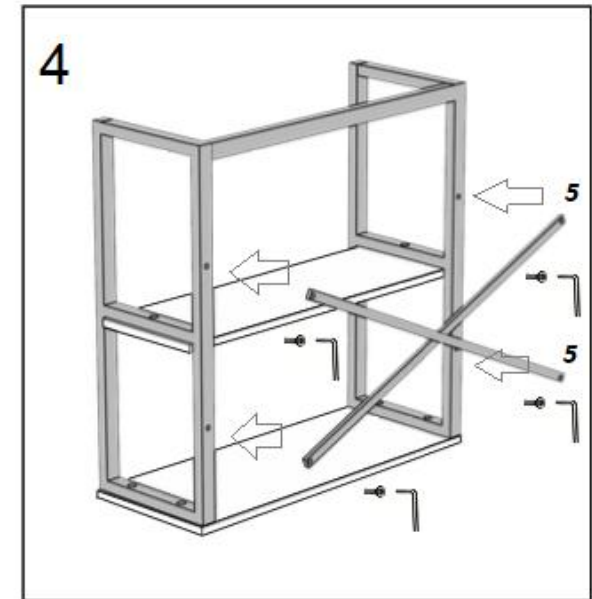

KURULUM KILAVUZU/ ASSEMBLY INSTRUCTIONS

DR1-657-3080S

Üst Tablayı (4 delikli) Zemine paralel yerleştirerek, ana kayıtları hizalayın. 4 adet M6x45 civata ile montajını sağlayın.

Paketten çıkan direği şekildeki gibi yerlerine yerleştirin ve M6x45 civata ile sıkınız.

Ara tablayı 2 adet M6x45 civata ile şekildeki gibi hizalayarak sıkınız.

Paketten çıkan çapraz bağlantıları M6x25 civata ile şekildeki gibi önce tutturun daha sonra alyan yardımı ile sıkınız.

Not: Ürünümüzü nemli bir bez ile silip kuruyabilirsiniz.