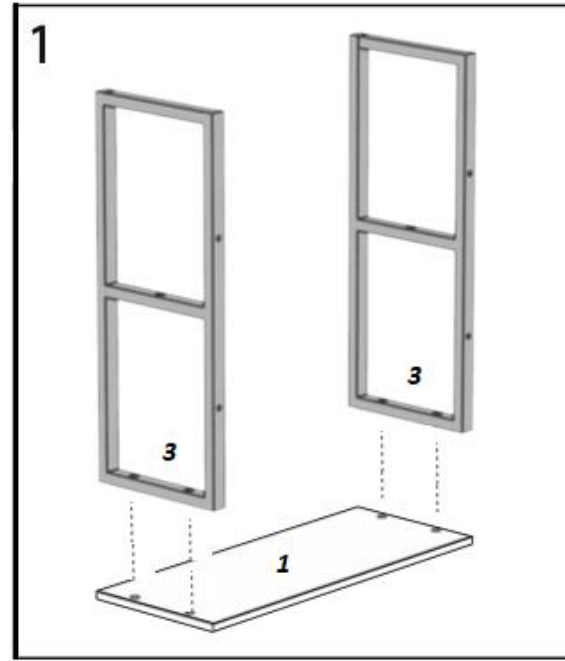

KURULUM KILAVUZU/ ASSEMBLY INSTRUCTIONS

DR1-657-3080S

Üst Tablayı (4 delikli) Zemine paralel yerleştirerek, ana kayıtları hizalayın. 4 adet M6x45 civata ile montajını sağlayın.

Paketten çıkan direği şekildeki gibi yerlerine yerleştirin ve M6x45 civata ile sıkınız.