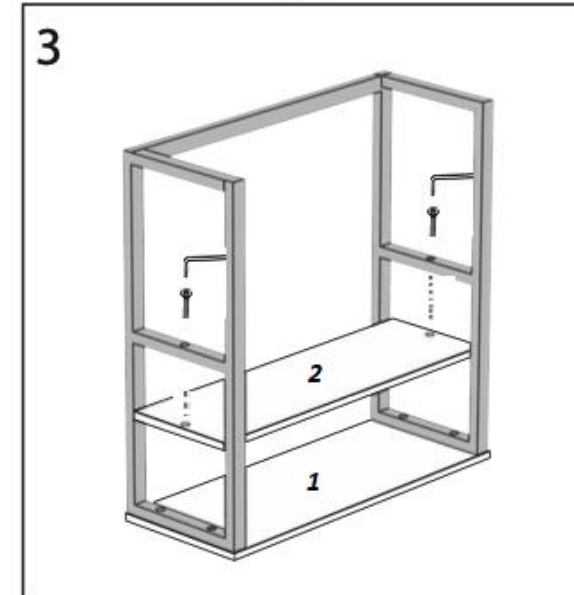

Ara tablayı 2 adet M6x45 civata ile şekildeki gibi hizalayarak sıkınız.