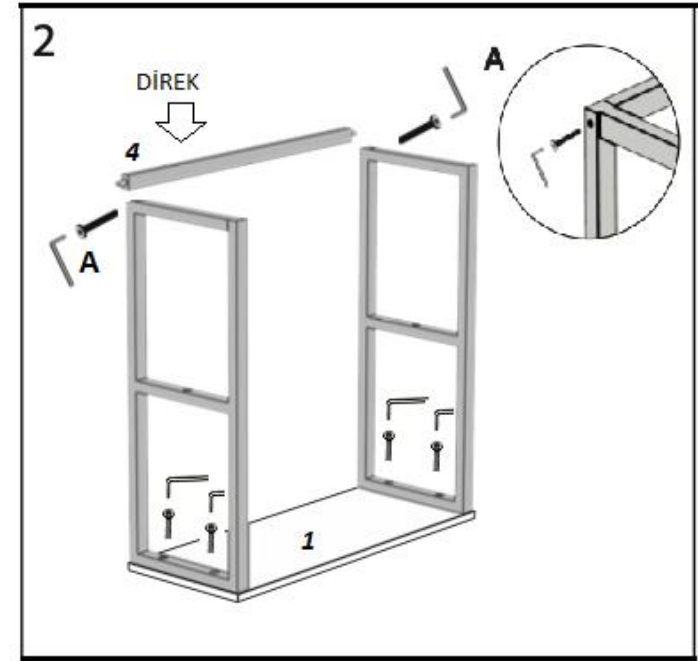

KURULUM KILAVUZU/ ASSEMBLY INSTRUCTIONS

DR1-657-3080S

Üst Tablayı (4 delikli) Zemine paralel yerleştirerek, ana kayıtları hizalayın. 4 adet M6x45 civata ile montajını sağlayın.

Paketten çıkan direği şekildeki gibi yerlerine yerleştirin ve M6x45 civata ile sıkınız.