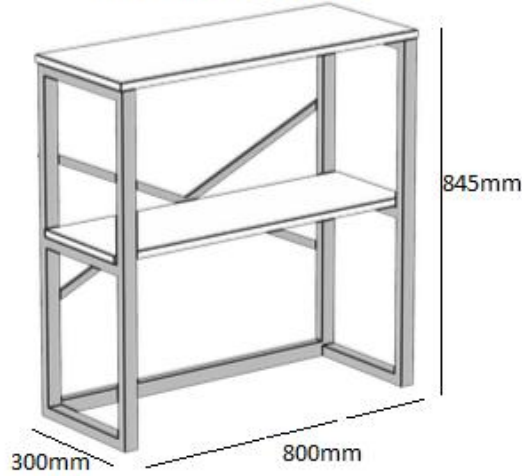

KURULUM KILAVUZU/ ASSEMBLY INSTRUCTIONS

DR1-657-3080S

Üst Tablayı (4 delikli) Zemine paralel yerleştirerek, ana kayıtları hizalayın. 4 adet M6x45 civata ile montajını sağlayın.

Paketten çıkan direği şekildeki gibi yerlerine yerleştirin ve M6x45 civata ile sıkınız.