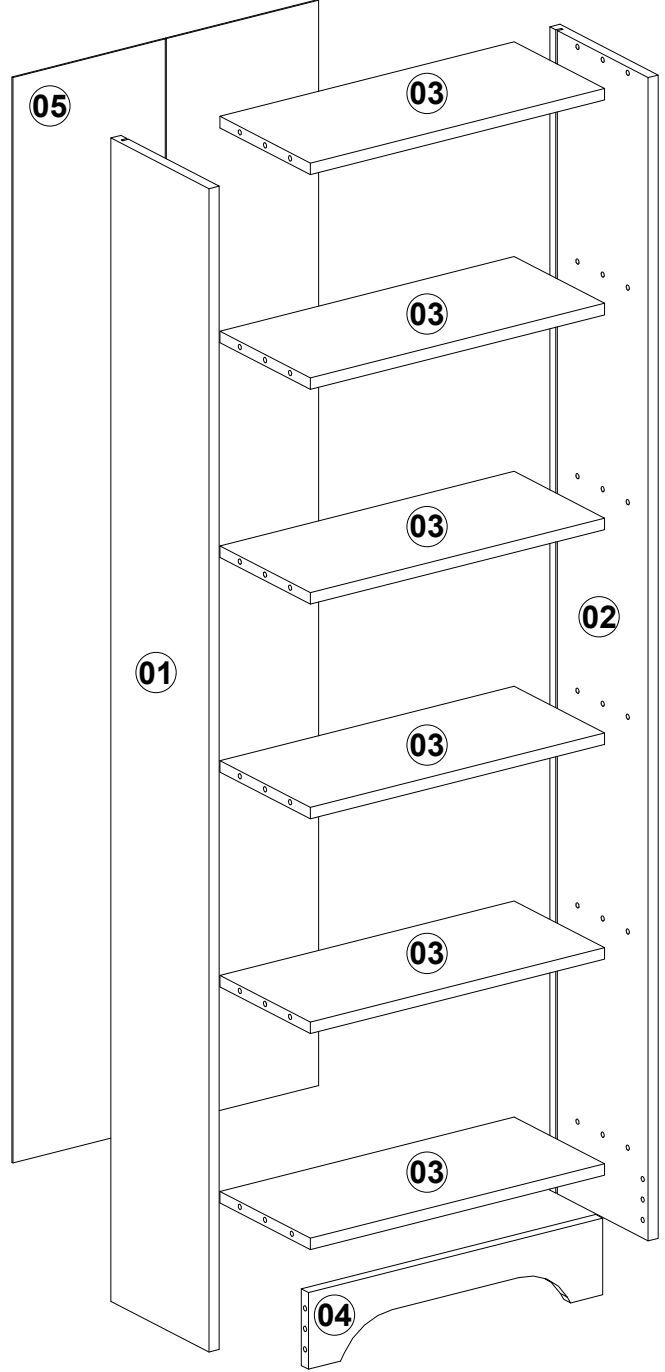

Bu modül iki kişi tarafından kurulmalıdır.

## AKSESUAR LİSTESİ

<b>A01</b>	<b>A02</b>	<b>A03</b>	<b>A05</b>	<b>A28</b>
Minifix 14 x	Minifix Mil 14 x	Kavela 28 x	Tapa 14 x	Çivi 24 x

## PARÇA LİSTESİ

NO	BOY	EN	KLN	AD.
01	1820	250	18	1
02	1820	250	18	1
03	524	230	18	6
04	524	120	18	1
05	1698	271	3	2