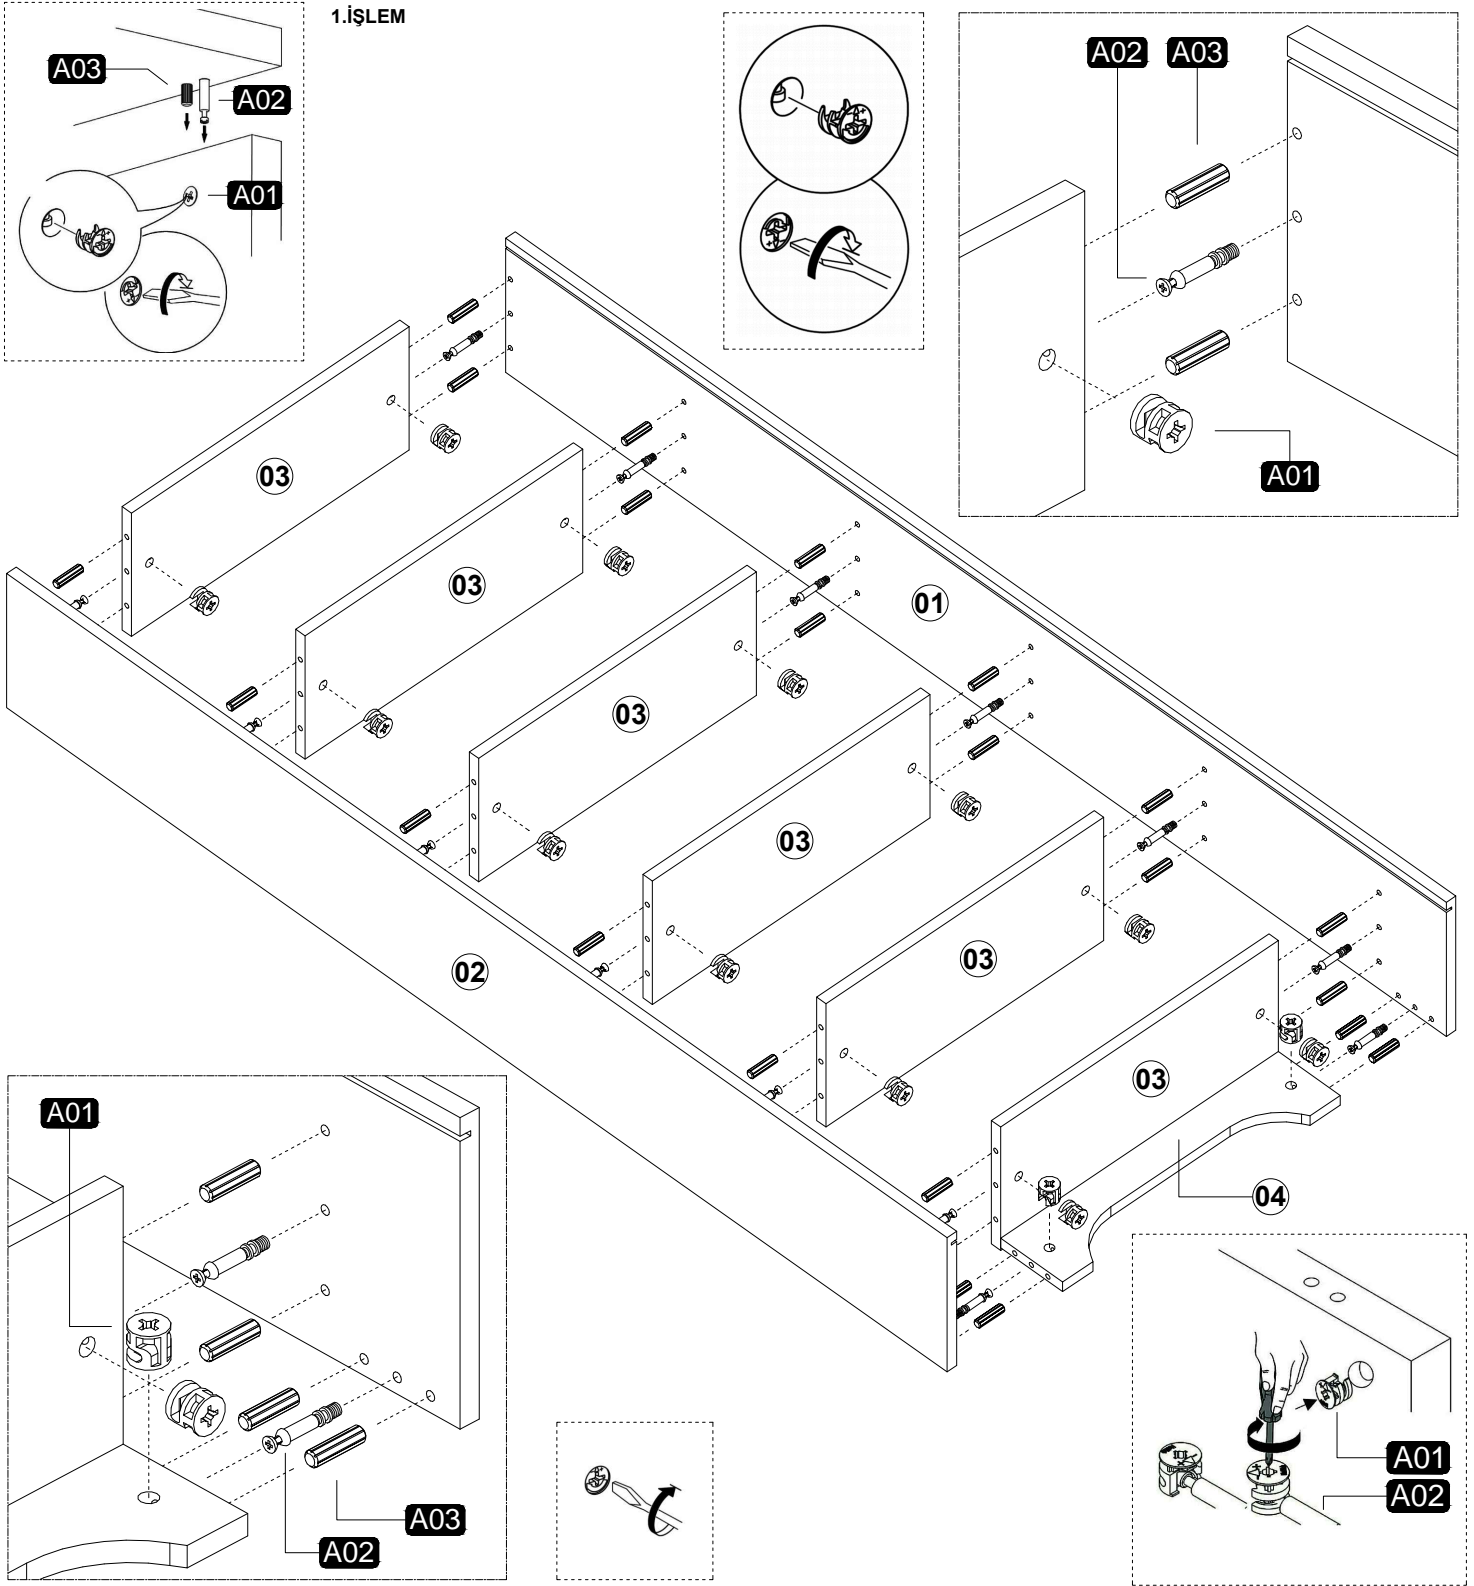

KURULUM AŞAMASI

1.İŞLEM