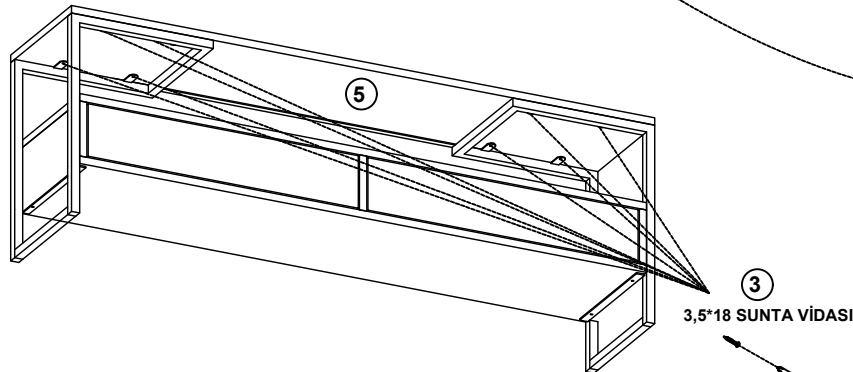

MASİF TV MONTAJ TALİMATI

EN AZ İKİ KİŞİ İLE
KURUNUZ.

MONTELİ GÖVDE 1X

SAĞ SOLMETAL AYAK 2X

3,5*18 SUNTA VİDASI 12X

KULP 2X

ÜST TABLA 1X

③ 3,5*18 SUNTA VİDASI

③ 3,5*18 SUNTA VİDASI

④ KULP