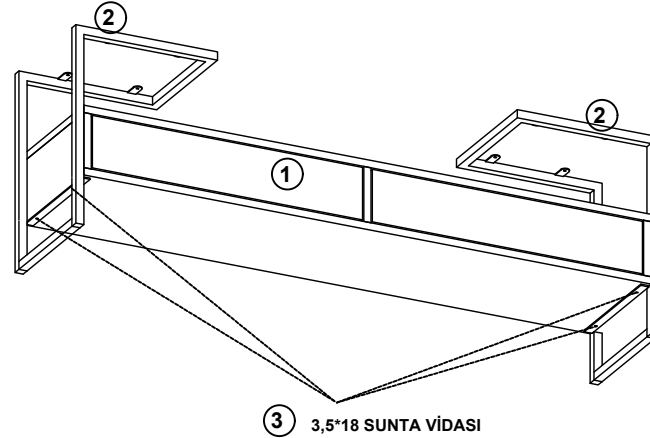

MASİF TV MONTAJ TALİMATI

EN AZ İKİ KİŞİ İLE
KURUNUZ.

MONTELİ GÖVDE 1X

SAĞ SOLMETAL AYAK 2X

3,5*18 SUNTA VİDASI 12X

KULP 2X

ÜST TABLA 1X

③ 3,5*18 SUNTA VİDASI

③ 3,5*18 SUNTA VİDASI

④ KULP