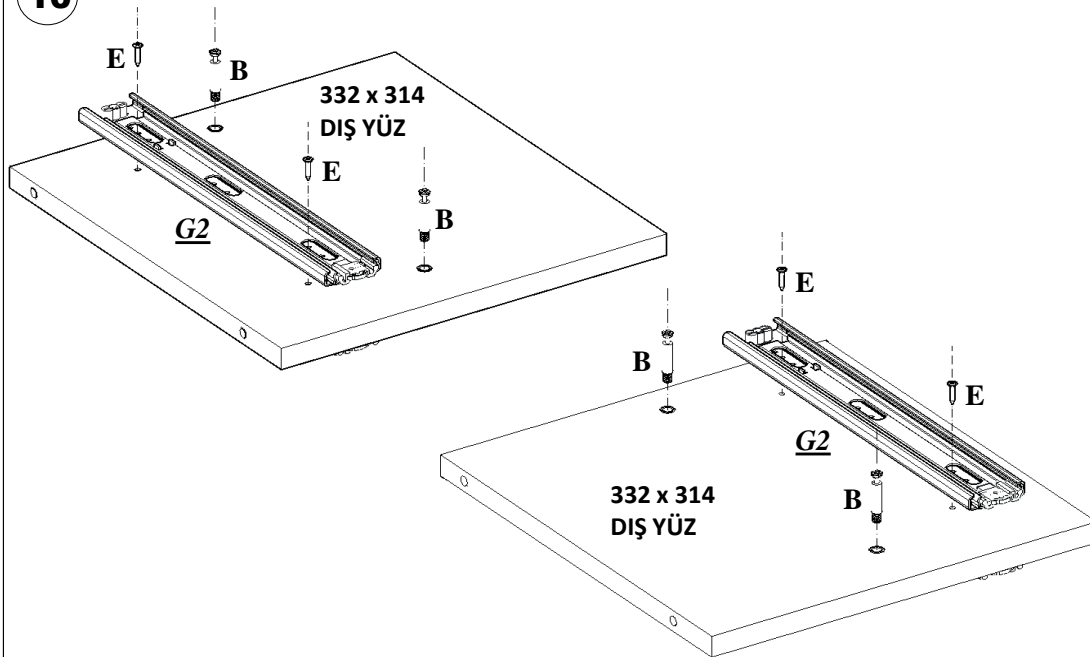

8

RAYI SONUNA KADAR
AÇTIĞINIZDA
BİRBİRİNDEN AYIRMAK
İÇİN; MANDALI AŞAĞIYA
İTMENİZ YETERLİDİR.

9

10

11