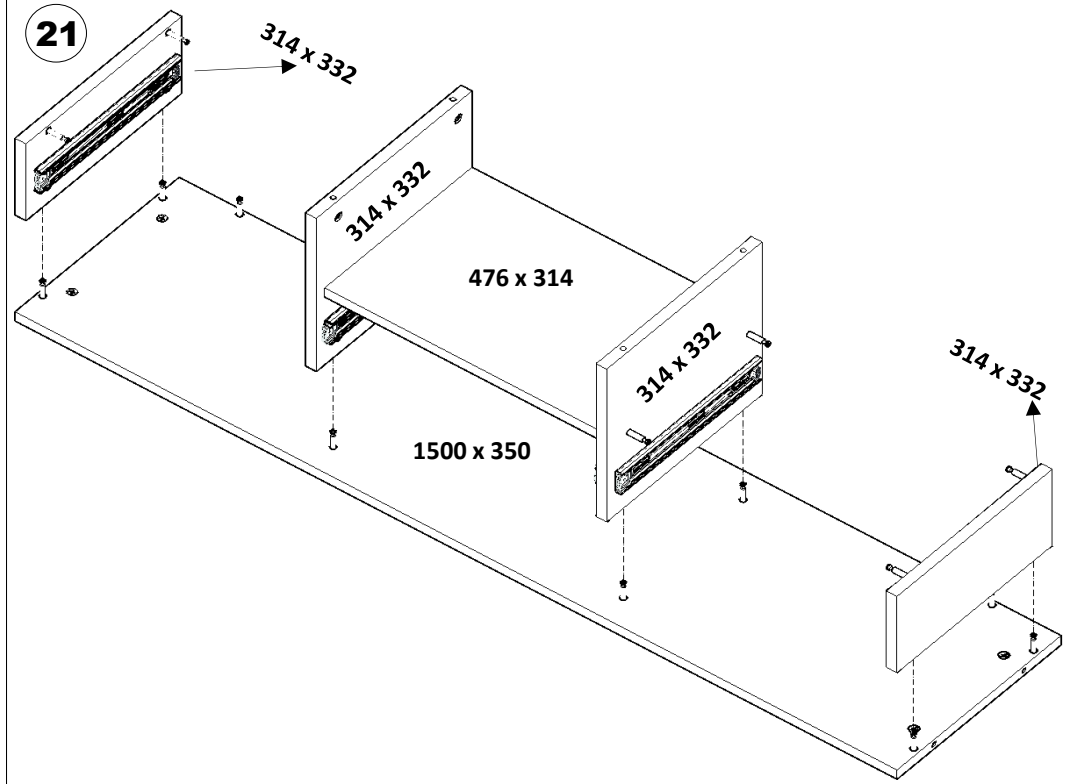

3 ÇEKMECELİ TV ÜNİTESİ

PARÇA SIRASI	PARÇA ADI	PARÇA ADEDİ
1	SAĞ YAN (157 mm X 332 mm)	1
2	SOL YAN (157 mm X 332 mm)	1
3	ÜST TABLA (1500 mm X 350 mm)	1
4	ALT TABLA (1500 mm X 350 mm)	1
5	ORTA DİKME (314 mm X 332 mm)	2
6	ÇEKMECE ÜST (476 mm X 314 mm)	3
7	ARKA PERDE (1500 x 314)	1
8	ÇEKMECE ÖN (470 mm X 154 mm)	3
9	ÇEKMECE YAN (300 mm X 100 mm)	6
10	ÇEKMECE ARKA KAYIT (414 mm X 100 mm)	3
11	ÇEKMECE ALTI (3 mm) (430 mm X 298 mm)	3
12	PROFİL AYAK (540 mm X 365 mm)	2

16**17****18****19**

20

21

22

23

24

25

26