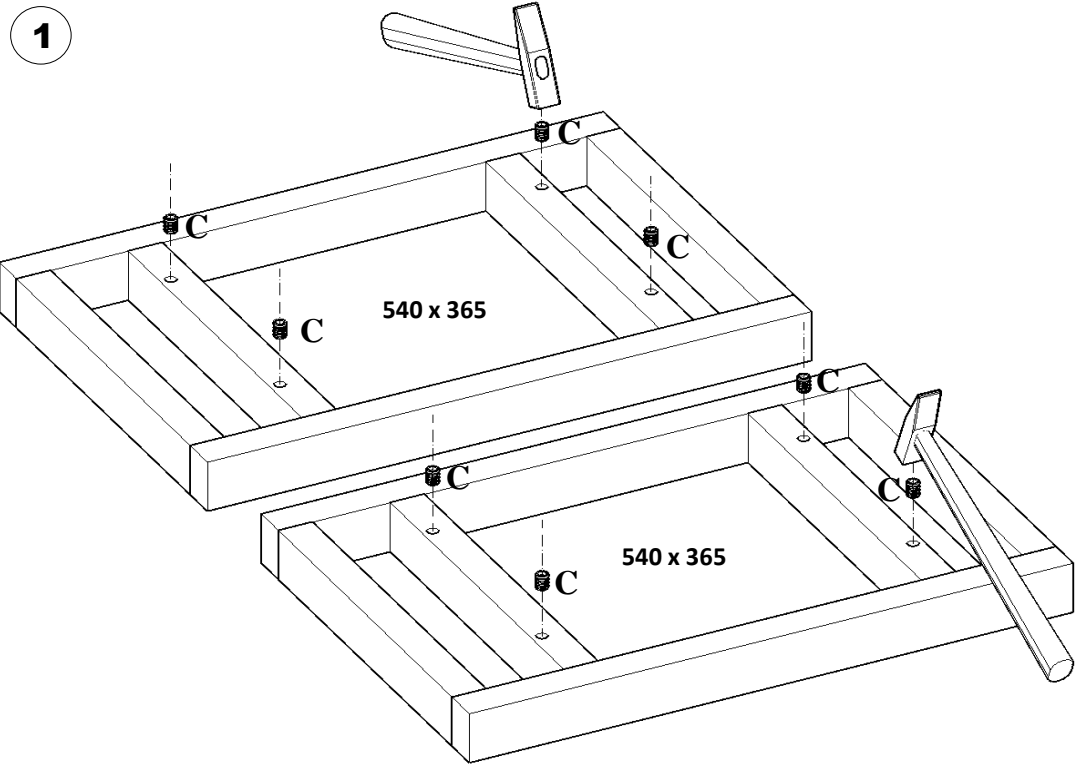

MİNİFIX GÖVDESİ MONTAJLANAN HER
PARÇA İÇİN; GÖVDENİN ÜZERİNDEKİ
AÇIK TARAFIN MİLİNİN YUVASINA DENK
GELECEK ŞEKİLDE MONTAJ EDİLMESİNE
DİKKAT EDELİM.