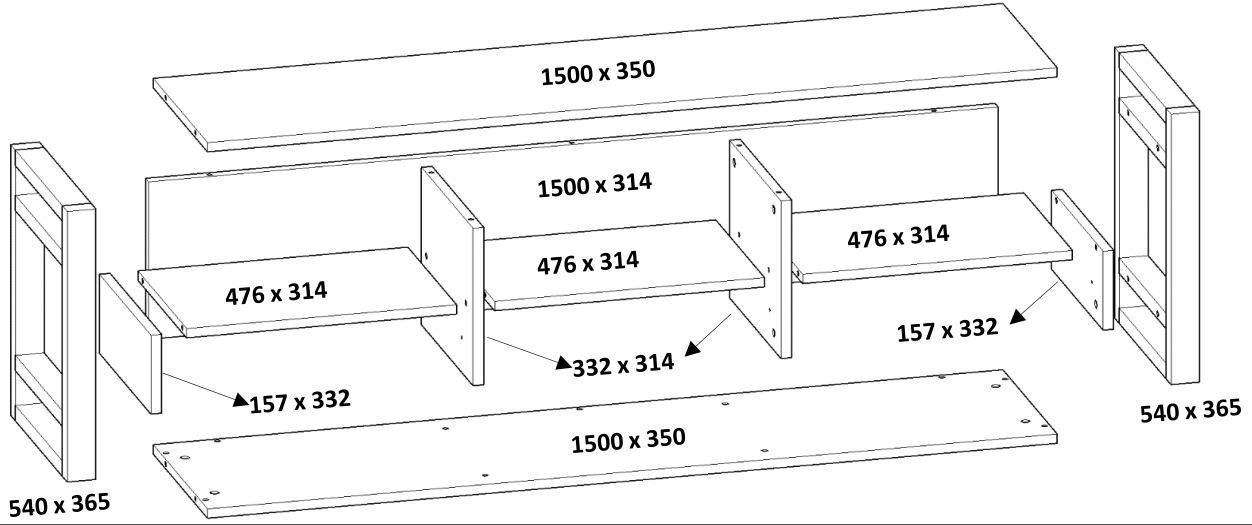

3 ÇEKMECELİ TV ÜNİTESİ

PARÇA SIRASI	PARÇA ADI	PARÇA ADEDİ
1	SAĞ YAN (157 mm X 332 mm)	1
2	SOL YAN (157 mm X 332 mm)	1
3	ÜST TABLA (1500 mm X 350 mm)	1
4	ALT TABLA (1500 mm X 350 mm)	1
5	ORTA DİKME (314 mm X 332 mm)	2
6	ÇEKMECE ÜST (476 mm X 314 mm)	3
7	ARKA PERDE (1500 x 314)	1
8	ÇEKMECE ÖN (470 mm X 154 mm)	3
9	ÇEKMECE YAN (300 mm X 100 mm)	6
10	ÇEKMECE ARKA KAYIT (414 mm X 100 mm)	3
11	ÇEKMECE ALTI (3 mm) (430 mm X 298 mm)	3
12	PROFİL AYAK (540 mm X 365 mm)	2

AKSESUAR : A
MINİFİKS GÖVDE

ADET ÖLÇÜ
46 Ø:15

AKSESUAR : B
MINİFİKS MİL

ADET ÖLÇÜ
46 Ø:6

AKSESUAR : C
MINİFİKS DÜBEL

ADET ÖLÇÜ
46 Ø:8

AKSESUAR : D
KAVELA

ADET ÖLÇÜ
16 Ø:8

AKSESUAR : E
YILDIZ VIDA

ADET ÖLÇÜ
24 3,5x18

AKSESUAR : F
YILDIZ VIDA

ADET ÖLÇÜ
6 4x30

AKSESUAR : G
TELESKOPİK RAY

TAKIM ÖLÇÜ
3 30 CM

AKSESUAR : H
KULP

ADET ÖLÇÜ
3 128 MM