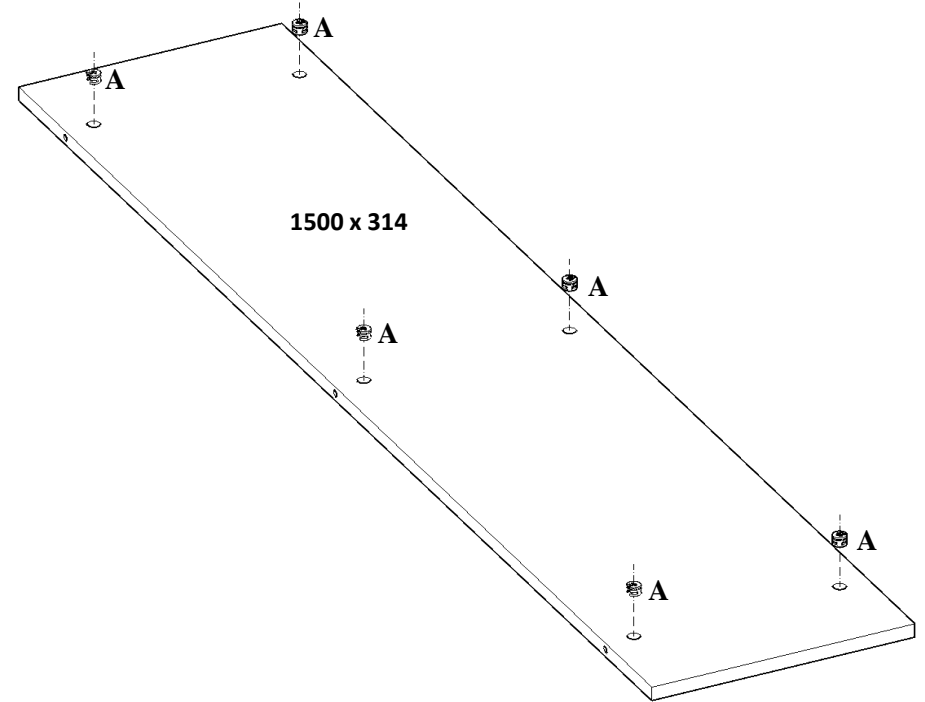

3 ÇEKMECELİ TV ÜNİTESİ

PARÇA SIRASI	PARÇA ADI	PARÇA ADEDİ
1	SAĞ YAN (157 mm X 332 mm)	1
2	SOL YAN (157 mm X 332 mm)	1
3	ÜST TABLA (1500 mm X 350 mm)	1
4	ALT TABLA (1500 mm X 350 mm)	1
5	ORTA DİKME (314 mm X 332 mm)	2
6	ÇEKMECE ÜST (476 mm X 314 mm)	3
7	ARKA PERDE (1500 x 314)	1
8	ÇEKMECE ÖN (470 mm X 154 mm)	3
9	ÇEKMECE YAN (300 mm X 100 mm)	6
10	ÇEKMECE ARKA KAYIT (414 mm X 100 mm)	3
11	ÇEKMECE ALTI (3 mm) (430 mm X 298 mm)	3
12	PROFİL AYAK (540 mm X 365 mm)	2

RAYI SONUNA KADAR
AÇTIĞINIZDA
BİRBİRİNDEN AYIRMAK
İÇİN; MANDALI AŞAĞIYA
İTMENİZ YETERLİDİR.

9

10

11

12

13

14

15

16**17****18****19**

20

21

22

23

24

25

26