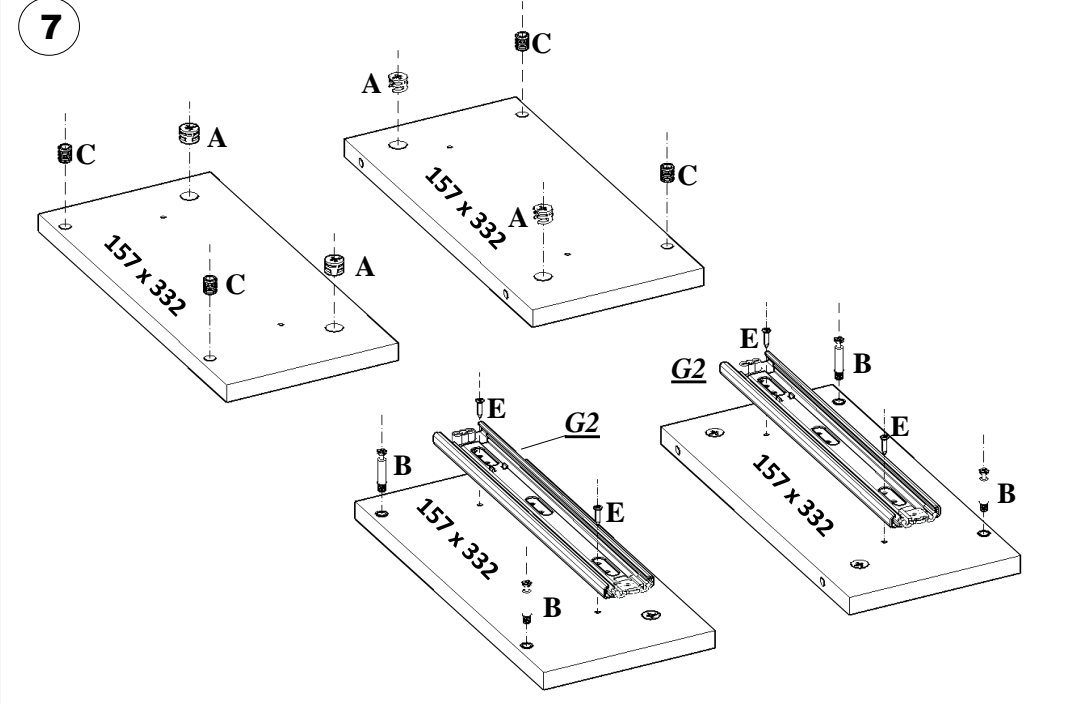

3 ÇEKMECELİ TV ÜNİTESİ

PARÇA SIRASI	PARÇA ADI	PARÇA ADEDİ
1	SAĞ YAN (157 mm X 332 mm)	1
2	SOL YAN (157 mm X 332 mm)	1
3	ÜST TABLA (1500 mm X 350 mm)	1
4	ALT TABLA (1500 mm X 350 mm)	1
5	ORTA DİKME (314 mm X 332 mm)	2
6	ÇEKMECE ÜST (476 mm X 314 mm)	3
7	ARKA PERDE (1500 x 314)	1
8	ÇEKMECE ÖN (470 mm X 154 mm)	3
9	ÇEKMECE YAN (300 mm X 100 mm)	6
10	ÇEKMECE ARKA KAYIT (414 mm X 100 mm)	3
11	ÇEKMECE ALTI (3 mm) (430 mm X 298 mm)	3
12	PROFİL AYAK (540 mm X 365 mm)	2

AKSESUAR : J
MINİFİKS TAPA

ADET RENK
46 BEYAZ

MİNİFIX GÖVDESİ MONTAJLANAN HER
PARÇA İÇİN; GÖVDENİN ÜZERİNDEKİ
AÇIK TARAFIN MİLİNİN YUVASINA DENK
GELECEK ŞEKİLDE MONTAJ EDİLMESİNE
DİKKAT EDELİM.

4

5

6

7

8