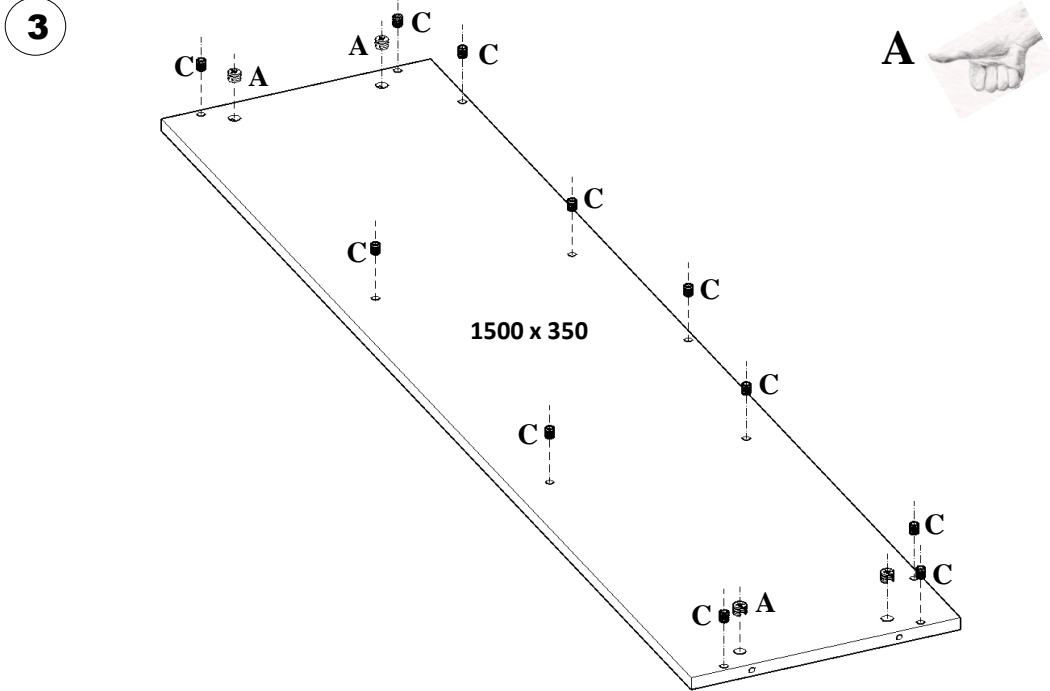

MİNİFIX GÖVDESİ MONTAJLANAN HER
PARÇA İÇİN; GÖVDENİN ÜZERİNDEKİ
AÇIK TARAFIN MİLİNİN YUVASINA DENK
GELECEK ŞEKİLDE MONTAJ EDİLMESİNE
DİKKAT EDELİM.