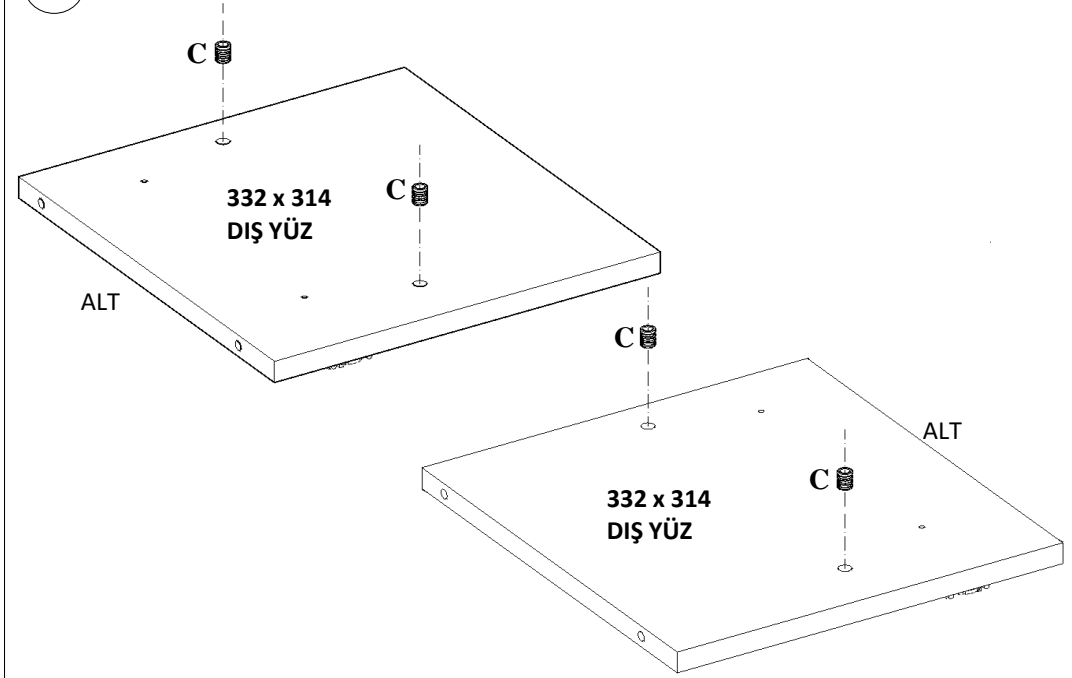

8

RAYI SONUNA KADAR
AÇTIĞINIZDA
BİRBİRİNDEN AYIRMAK
İÇİN; MANDALI AŞAĞIYA
İTMENİZ YETERLİDİR.

9

10

11