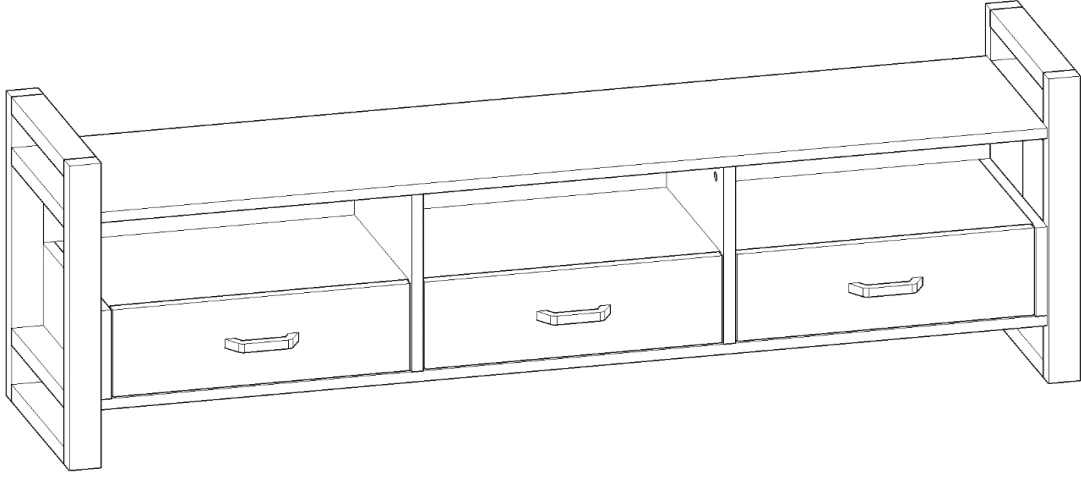

3 ÇEKMECELİ TV ÜNİTESİ

PARÇA SIRASI	PARÇA ADI	PARÇA ADEDİ
1	SAĞ YAN (157 mm X 332 mm)	1
2	SOL YAN (157 mm X 332 mm)	1
3	ÜST TABLA (1500 mm X 350 mm)	1
4	ALT TABLA (1500 mm X 350 mm)	1
5	ORTA DİKME (314 mm X 332 mm)	2
6	ÇEKMECE ÜST (476 mm X 314 mm)	3
7	ARKA PERDE (1500 x 314)	1
8	ÇEKMECE ÖN (470 mm X 154 mm)	3
9	ÇEKMECE YAN (300 mm X 100 mm)	6
10	ÇEKMECE ARKA KAYIT (414 mm X 100 mm)	3
11	ÇEKMECE ALTI (3 mm) (430 mm X 298 mm)	3
12	PROFİL AYAK (540 mm X 365 mm)	2