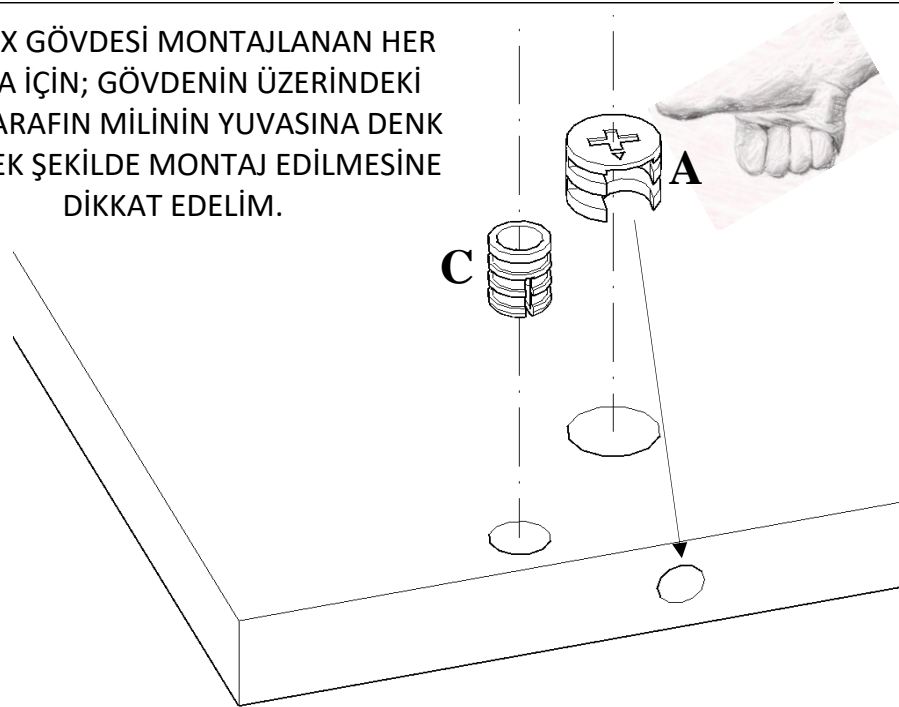

MİNİFIX GÖVDESİ MONTAJLANAN HER
PARÇA İÇİN; GÖVDENİN ÜZERİNDEKİ
AÇIK TARAFIN MİLİNİN YUVASINA DENK
GELECEK ŞEKİLDE MONTAJ EDİLMESİNE
DİKKAT EDELİM.