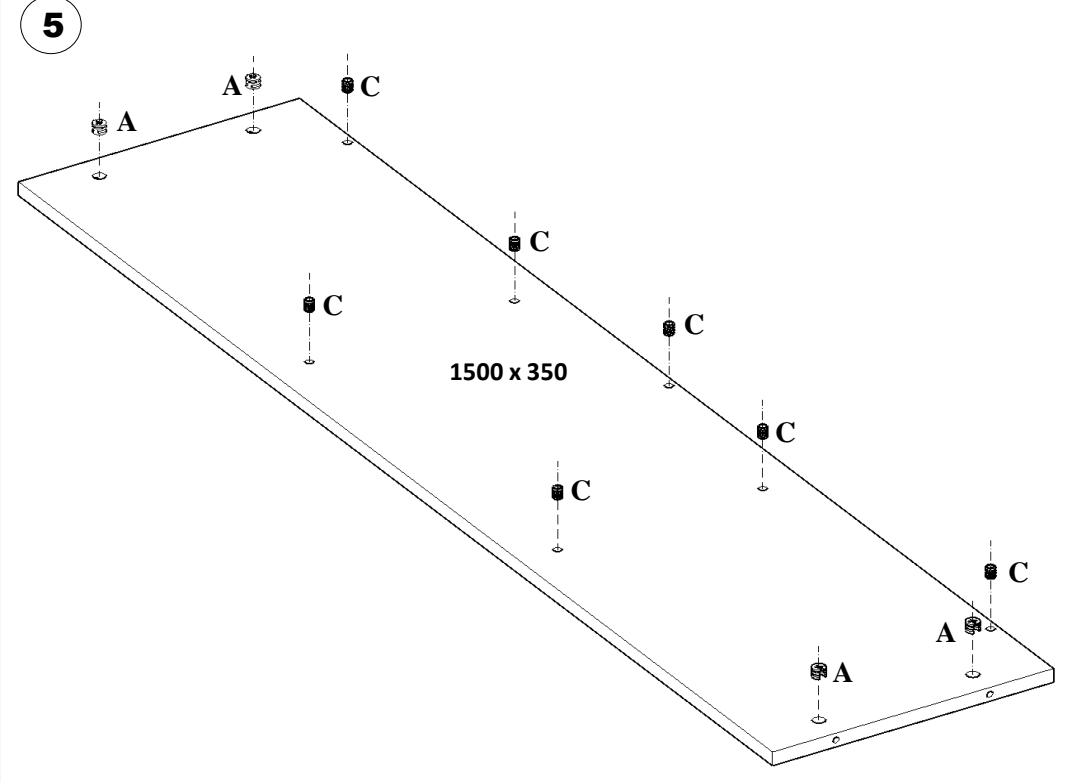

3 ÇEKMECELİ TV ÜNİTESİ

PARÇA SIRASI	PARÇA ADI	PARÇA ADEDİ
1	SAĞ YAN (157 mm X 332 mm)	1
2	SOL YAN (157 mm X 332 mm)	1
3	ÜST TABLA (1500 mm X 350 mm)	1
4	ALT TABLA (1500 mm X 350 mm)	1
5	ORTA DİKME (314 mm X 332 mm)	2
6	ÇEKMECE ÜST (476 mm X 314 mm)	3
7	ARKA PERDE (1500 x 314)	1
8	ÇEKMECE ÖN (470 mm X 154 mm)	3
9	ÇEKMECE YAN (300 mm X 100 mm)	6
10	ÇEKMECE ARKA KAYIT (414 mm X 100 mm)	3
11	ÇEKMECE ALTI (3 mm) (430 mm X 298 mm)	3
12	PROFİL AYAK (540 mm X 365 mm)	2

AKSESUAR : J
MINİFİKS TAPA

ADET RENK
46 BEYAZ

MİNİFIX GÖVDESİ MONTAJLANAN HER
PARÇA İÇİN; GÖVDENİN ÜZERİNDEKİ
AÇIK TARAFIN MİLİNİN YUVASINA DENK
GELECEK ŞEKİLDE MONTAJ EDİLMESİNE
DİKKAT EDELİM.

4

5

6

7

8