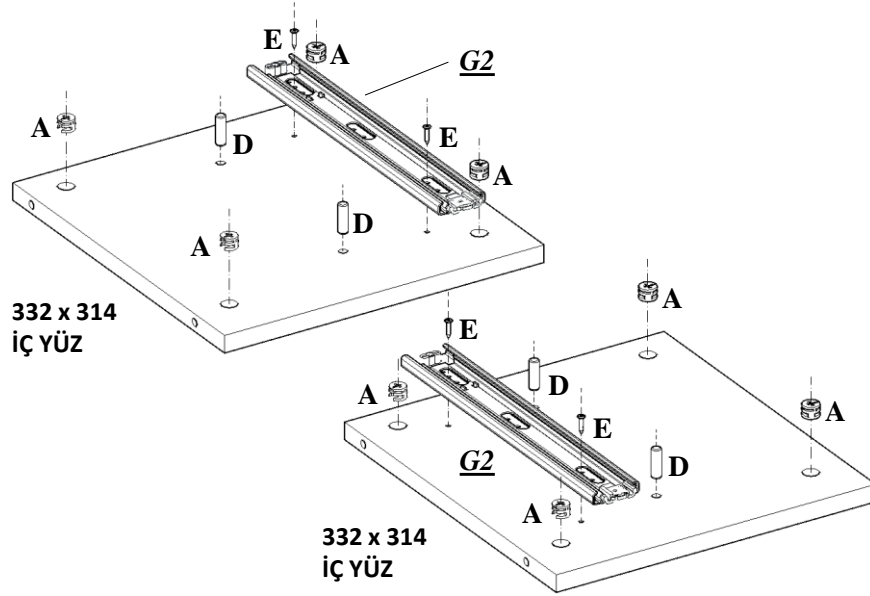

RAYI SONUNA KADAR
AÇTIĞINIZDA
BİRBİRİNDEN AYIRMAK
İÇİN; MANDALI AŞAĞIYA
İTMENİZ YETERLİDİR.