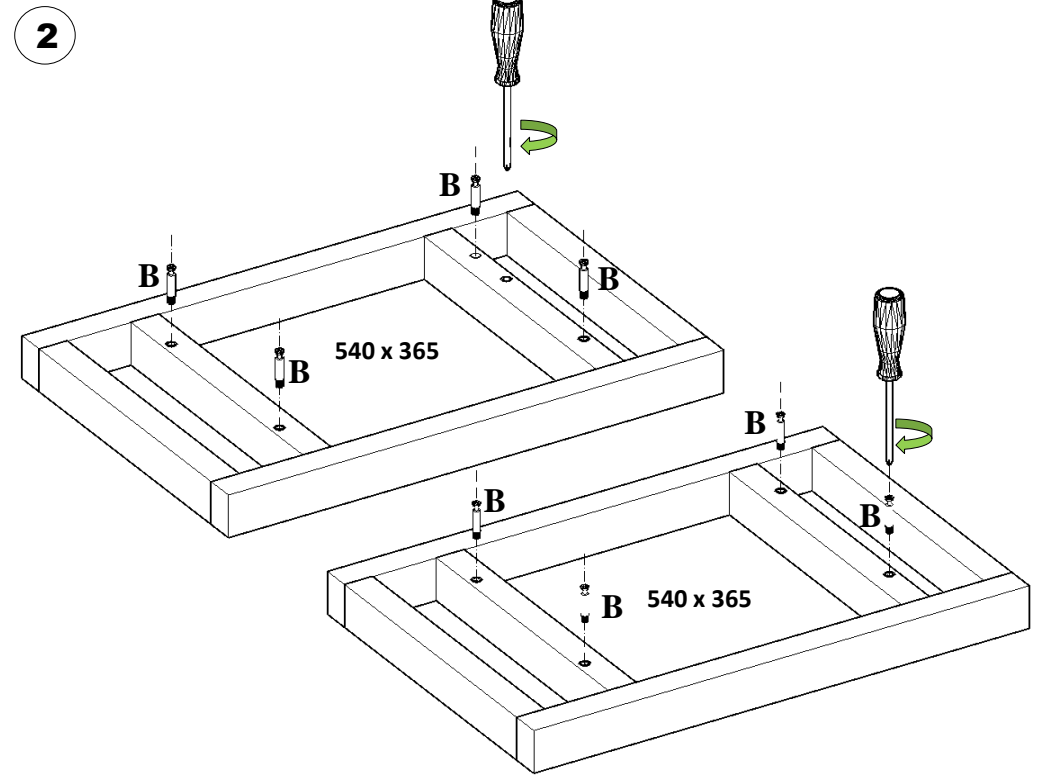

MİNİFIX GÖVDESİ MONTAJLANAN HER
PARÇA İÇİN; GÖVDENİN ÜZERİNDEKİ
AÇIK TARAFIN MİLİNİN YUVASINA DENK
GELECEK ŞEKİLDE MONTAJ EDİLMESİNE
DİKKAT EDELİM.