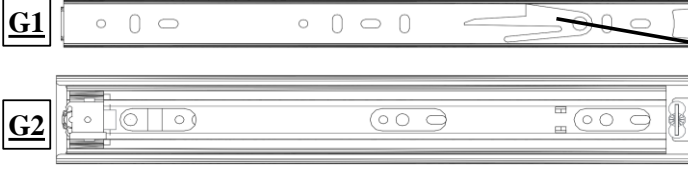

AKSESUAR : E
YILDIZ VIDA

ADET ÖLÇÜ
24 3,5x18

AKSESUAR : F
YILDIZ VIDA

ADET ÖLÇÜ
6 4x30

AKSESUAR : G
TELESKOPİK RAY

TAKIM ÖLÇÜ
3 30 CM

AKSESUAR : H
KULP

ADET ÖLÇÜ
3 128 MM

AKSESUAR : J
MINİFİKS TAPA

ADET RENK
46 BEYAZ

MİNİFIX GÖVDESİ MONTAJLANAN HER
PARÇA İÇİN; GÖVDENİN ÜZERİNDEKİ
AÇIK TARAFIN MİLİNİN YUVASINA DENK
GELECEK ŞEKİLDE MONTAJ EDİLMESİNE
DİKKAT EDELİM.

4

5

6

7

8