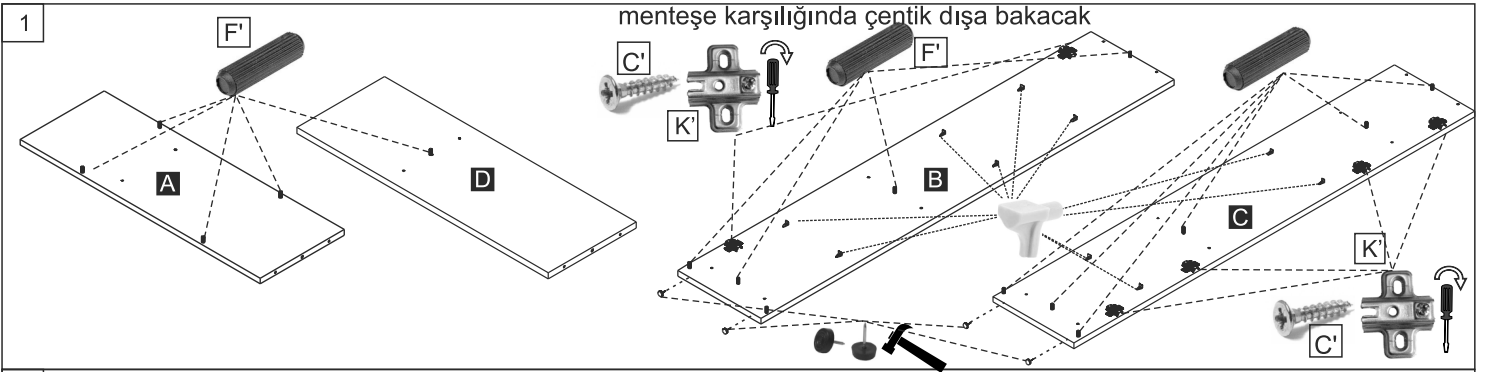

GÖVDE MONTAJI

KAPAK MONTAJI

DOLAP GÖVDE PARÇALARI

WhatsApp
MÜŞTERİ DANIŞMA HATTI
(533)765 09 83

5 KAPAKLI FIRIN BÖLMELİ DOLAP

MONTAJ KLAVUZU

www.ofisbazaar.com.tr
Ofis - Mutfak - Banyo Mod.Mob.San.Tic. ve Paz Ltd.Şti.
Organize Sanayi Bölgesi Merizfon / AMASYA
Tel: (358) 500 00 25