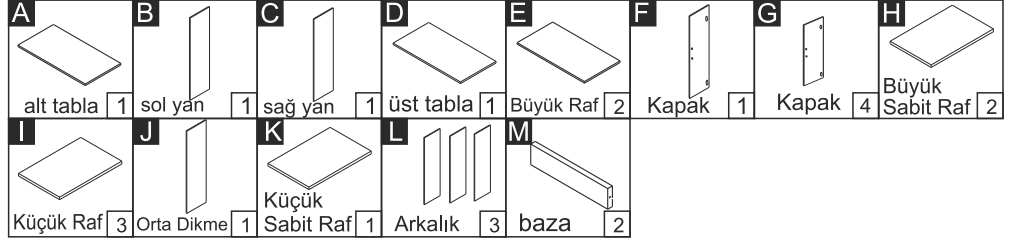

DOLAP GÖVDE PARÇALARI