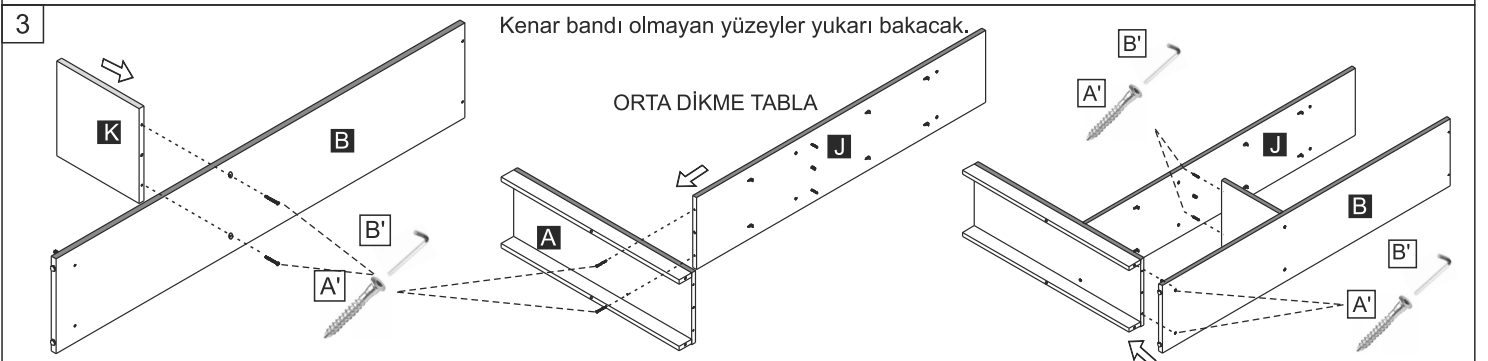

DOLAP GÖVDE PARÇALARI