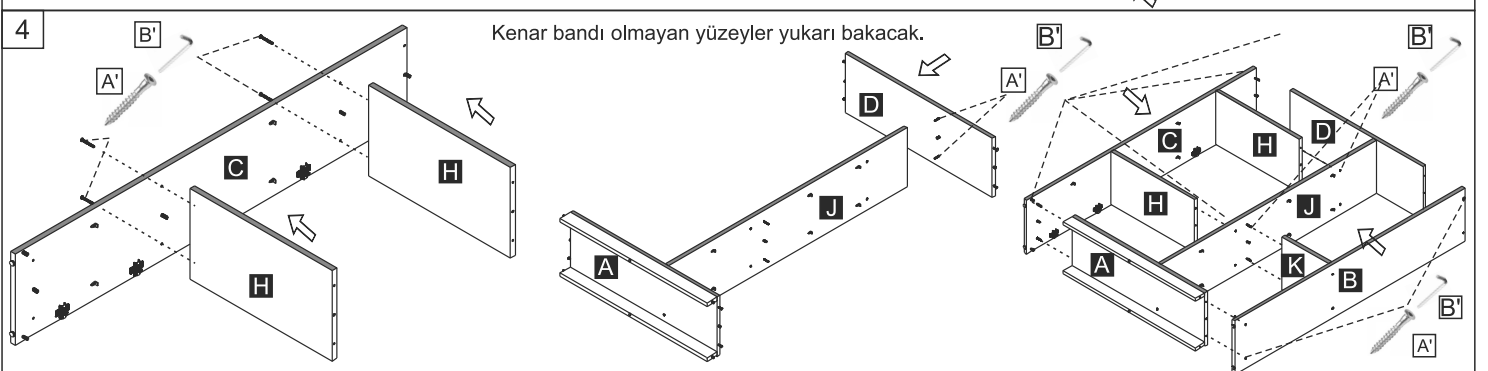

DOLAP GÖVDE PARÇALARI