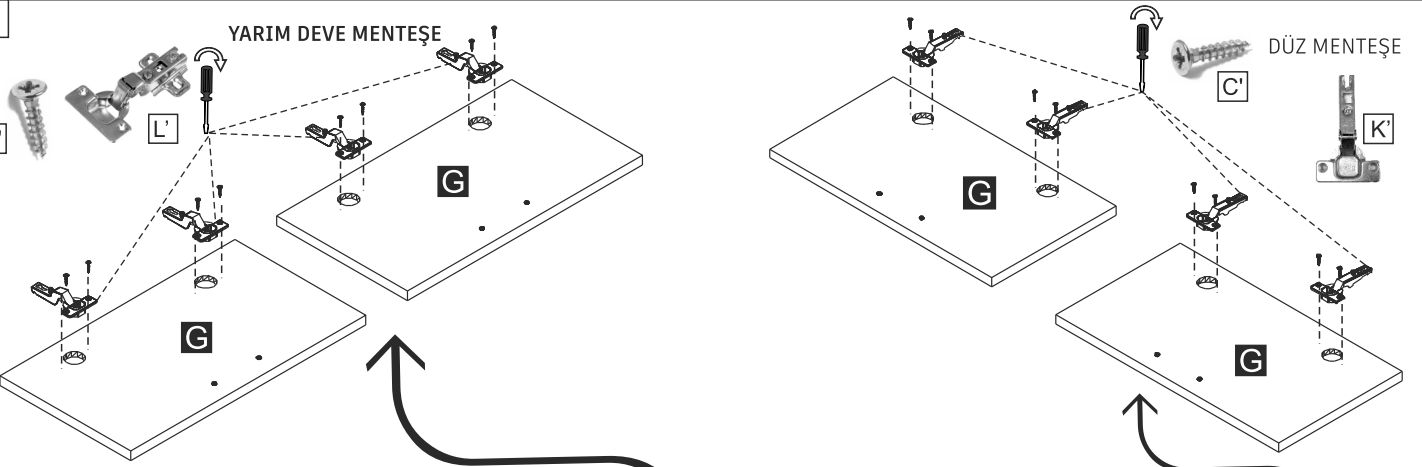

WhatsApp
MÜŞTERİ DANIŞMA HATTI
(533)765 09 83

5 KAPAKLI FIRIN BÖLMELİ DOLAP

MONTAJ KLAVUZU

www.ofisbazaar.com.tr
Ofis - Mutfak - Banyo Mod.Mob.San.Tic. ve Paz Ltd.Şti.
Organize Sanayi Bölgesi Merizfon / AMASYA
Tel: (358) 500 00 25

5

6

7

8