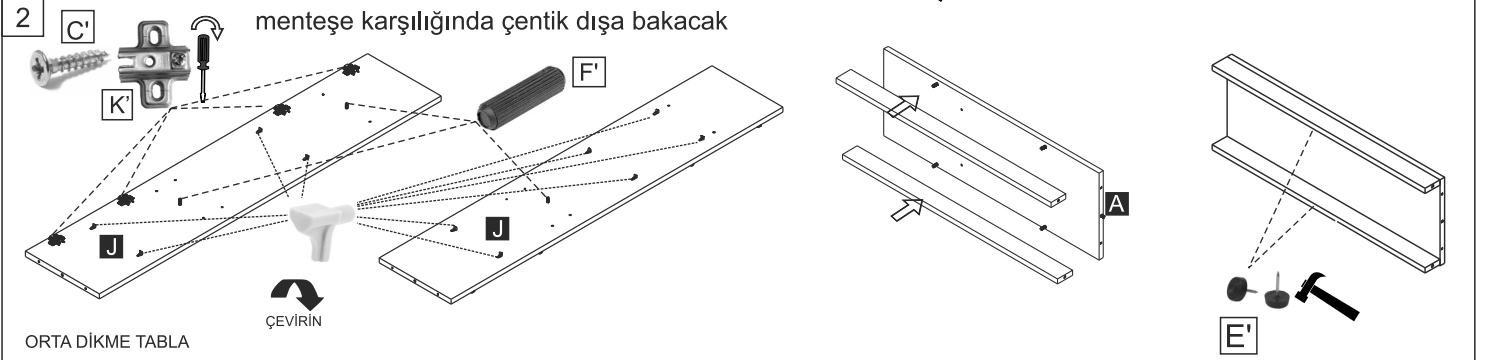

DOLAP GÖVDE PARÇALARI