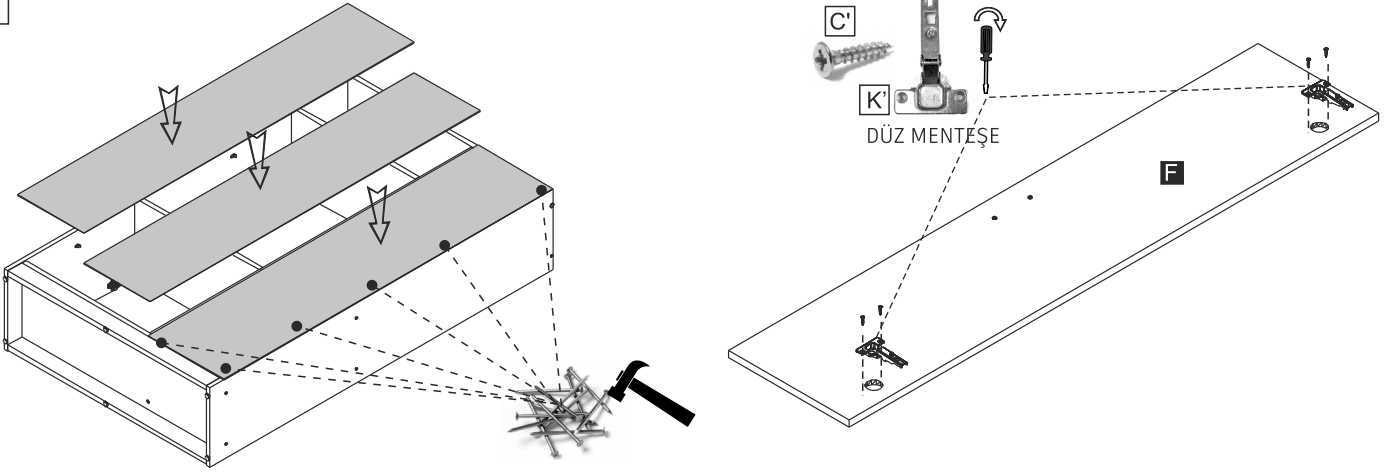

WhatsApp
MÜŞTERİ DANIŞMA HATTI
(533)765 09 83

5 KAPAKLI FIRIN BÖLMELİ DOLAP

MONTAJ KLAVUZU

www.ofisbazaar.com.tr
Ofis - Mutfak - Banyo Mod.Mob.San.Tic. ve Paz Ltd.Şti.
Organize Sanayi Bölgesi Merizfon / AMASYA
Tel: (358) 500 00 25

5