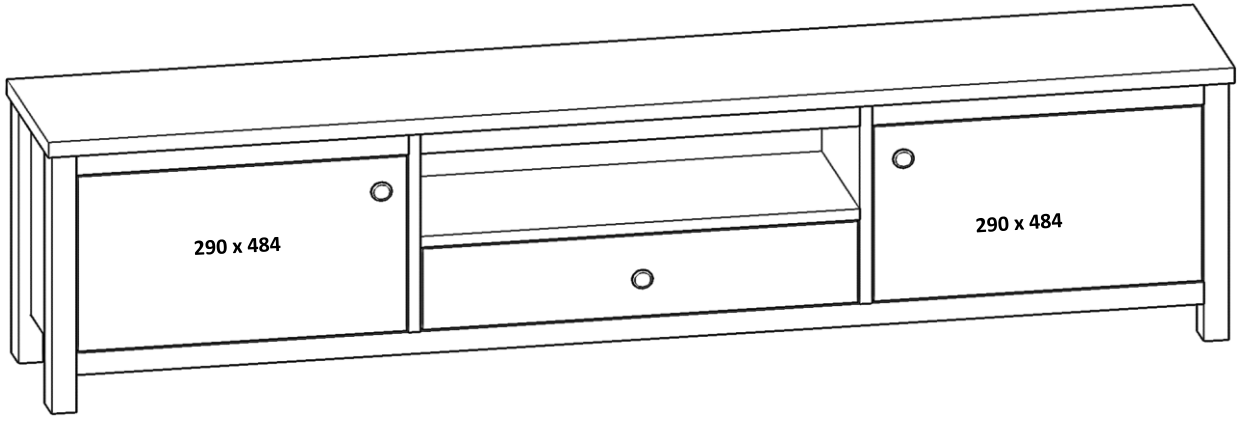

# 2 KAPAKLI 1 ÇEKMECELİ TV ÜNTESİ

PARÇA SIRASI	PARÇA ADI	PARÇA ADETI
1	ÜST TABLA ( 25 mm ) ( 1750 mm X 300 mm )	1
2	ALT TABLA ( 1664 mm X 290 mm )	1
3	SAĞ - SOL YAN ( 350 mm X 290 mm )	2
4	ORTA DİKME ( 332 mm X 275 mm )	2
5	ORTA RAF ( 648 mm X 275 mm )	1
6	KAPAK ( 290 mm X 484 mm )	2
7	ÜST TABLA ORTA KALINLAŞTIRMA ( 647 mm X 36 mm )	1
8	ÜST TABLA SAĞ - SOL KALINLAŞTIRMA ( 490 mm X 36 mm )	2
9	ÇEKMECE ÖN ( 642 mm X 134 mm )	1
10	ÇEKMECE YAN ( 250 mm X 120 mm )	2
11	ÇEKMECE ARKA KAYIT ( 587 mm X 120 mm )	1
12	ARKALIK 1 ( 5 mm ) ( 1682 mm X 158 mm )	1
13	ARKALIK 2 ( 5 mm ) ( 1682 mm X 192 mm )	1
14	ARKALIK 3 ( 5 mm ) ( 605 mm X 248 mm )	1

<p><b>AKSESUAR : A</b> MINİFIX GÖVDE</p> <p>ADET ÖLÇÜ 24   Ø:15</p>	<p><b>AKSESUAR : B</b> MINİFIX MİL</p> <p>ADET ÖLÇÜ 24   Ø:8</p>	<p><b>AKSESUAR : C</b> KAVELA</p> <p>ADET ÖLÇÜ 20   Ø:8</p>	<p><b>AKSESUAR : D</b> YILDIZ VİDA</p> <p>ADET ÖLÇÜ 42   3,5x18</p>	<p><b>AKSESUAR : E</b> KULP VİDASI</p> <p>ADET ÖLÇÜ 3   4x30</p>	<p><b>AKSESUAR : F</b> KULP</p> <p>ADET ÖLÇÜ 3  </p>
<p><b>AKSESUAR : G</b> 44 LİK CIVATA</p> <p>ADET ÖLÇÜ 6  </p>	<p><b>AKSESUAR : H</b> ARKALK SIKIŞTIRICI</p> <p>ADET ÖLÇÜ 10  </p>	<p><b>AKSESUAR : J</b> TAM DEVE MENTEŞE</p> <p>ADET RENK 4  </p>	<p><b>AKSESUAR : K</b> DÜBEL</p> <p>ADET RENK 6   Ø:8</p>	<p><b>AKSESUAR : L</b> AYAK</p> <p>ADET RENK 2   BEYAZ</p>	<p><b>AKSESUAR : M</b> MINİFIX TAPA</p> <p>ADET RENK 30   BEYAZ</p>
<p><b>AKSESUAR : N</b> KECE</p> <p>ADET ÖLÇÜ 4   35 x 35</p>	<p><b>AKSESUAR : M</b> KAPAK STOP</p> <p>ADET ÖLÇÜ 2  </p>	<p><b>AKSESUAR : N</b> TELESKOPIK RAY</p> <p>TAKIM ÖLÇÜ 1   250 MM</p>			