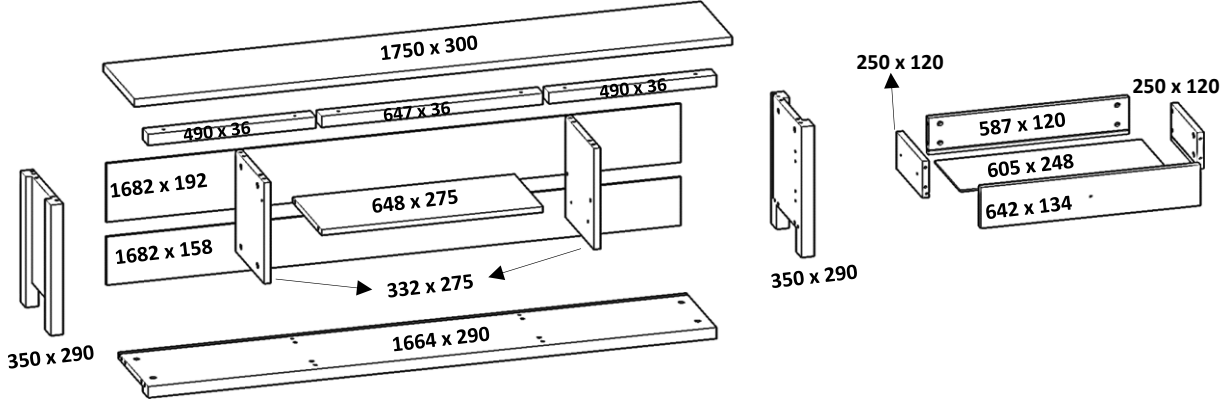

# 2 KAPAKLI 1 ÇEKMECELİ TV ÜNTESİ

PARÇA SIRASI	PARÇA ADI	PARÇA ADETI
1	ÜST TABLA ( 25 mm ) ( 1750 mm X 300 mm )	1
2	ALT TABLA ( 1664 mm X 290 mm )	1
3	SAĞ - SOL YAN ( 350 mm X 290 mm )	2
4	ORTA DİKME ( 332 mm X 275 mm )	2
5	ORTA RAF ( 648 mm X 275 mm )	1
6	KAPAK ( 290 mm X 484 mm )	2
7	ÜST TABLA ORTA KALINLAŞTIRMA ( 647 mm X 36 mm )	1
8	ÜST TABLA SAĞ - SOL KALINLAŞTIRMA ( 490 mm X 36 mm )	2
9	ÇEKMECE ÖN ( 642 mm X 134 mm )	1
10	ÇEKMECE YAN ( 250 mm X 120 mm )	2
11	ÇEKMECE ARKA KAYIT ( 587 mm X 120 mm )	1
12	ARKALIK 1 ( 5 mm ) ( 1682 mm X 158 mm )	1
13	ARKALIK 2 ( 5 mm ) ( 1682 mm X 192 mm )	1
14	ARKALIK 3 ( 5 mm ) ( 605 mm X 248 mm )	1

<p><b>AKSESUAR : A</b> MINİFIX GÖVDE</p> <p>ADET ÖLÇÜ 24   Ø:15</p>	<p><b>AKSESUAR : B</b> MINİFIX MİL</p> <p>ADET ÖLÇÜ 24   Ø:8</p>	<p><b>AKSESUAR : C</b> KAVELA</p> <p>ADET ÖLÇÜ 20   Ø:8</p>	<p><b>AKSESUAR : D</b> YILDIZ VİDA</p> <p>ADET ÖLÇÜ 42   3,5x18</p>	<p><b>AKSESUAR : E</b> KULP VİDASI</p> <p>ADET ÖLÇÜ 3   4x30</p>	<p><b>AKSESUAR : F</b> KULP</p> <p>ADET ÖLÇÜ 3  </p>
<p><b>AKSESUAR : G</b> 44 LİK CIVATA</p> <p>ADET ÖLÇÜ 6  </p>	<p><b>AKSESUAR : H</b> ARKALK SIKIŞTIRICI</p> <p>ADET ÖLÇÜ 10  </p>	<p><b>AKSESUAR : J</b> TAM DEVE MENTEŞE</p> <p>ADET RENK 4  </p>	<p><b>AKSESUAR : K</b> DÜBEL</p> <p>ADET RENK 6   Ø:8</p>	<p><b>AKSESUAR : L</b> AYAK</p> <p>ADET RENK 2   BEYAZ</p>	<p><b>AKSESUAR : M</b> MINİFIX TAPA</p> <p>ADET RENK 30   BEYAZ</p>
<p><b>AKSESUAR : N</b> KECE</p> <p>ADET ÖLÇÜ 4   35 x 35</p>	<p><b>AKSESUAR : M</b> KAPAK STOP</p> <p>ADET ÖLÇÜ 2  </p>	<p><b>AKSESUAR : N</b> TELESKOPIK RAY</p> <p>TAKIM ÖLÇÜ 1   250 MM</p>			