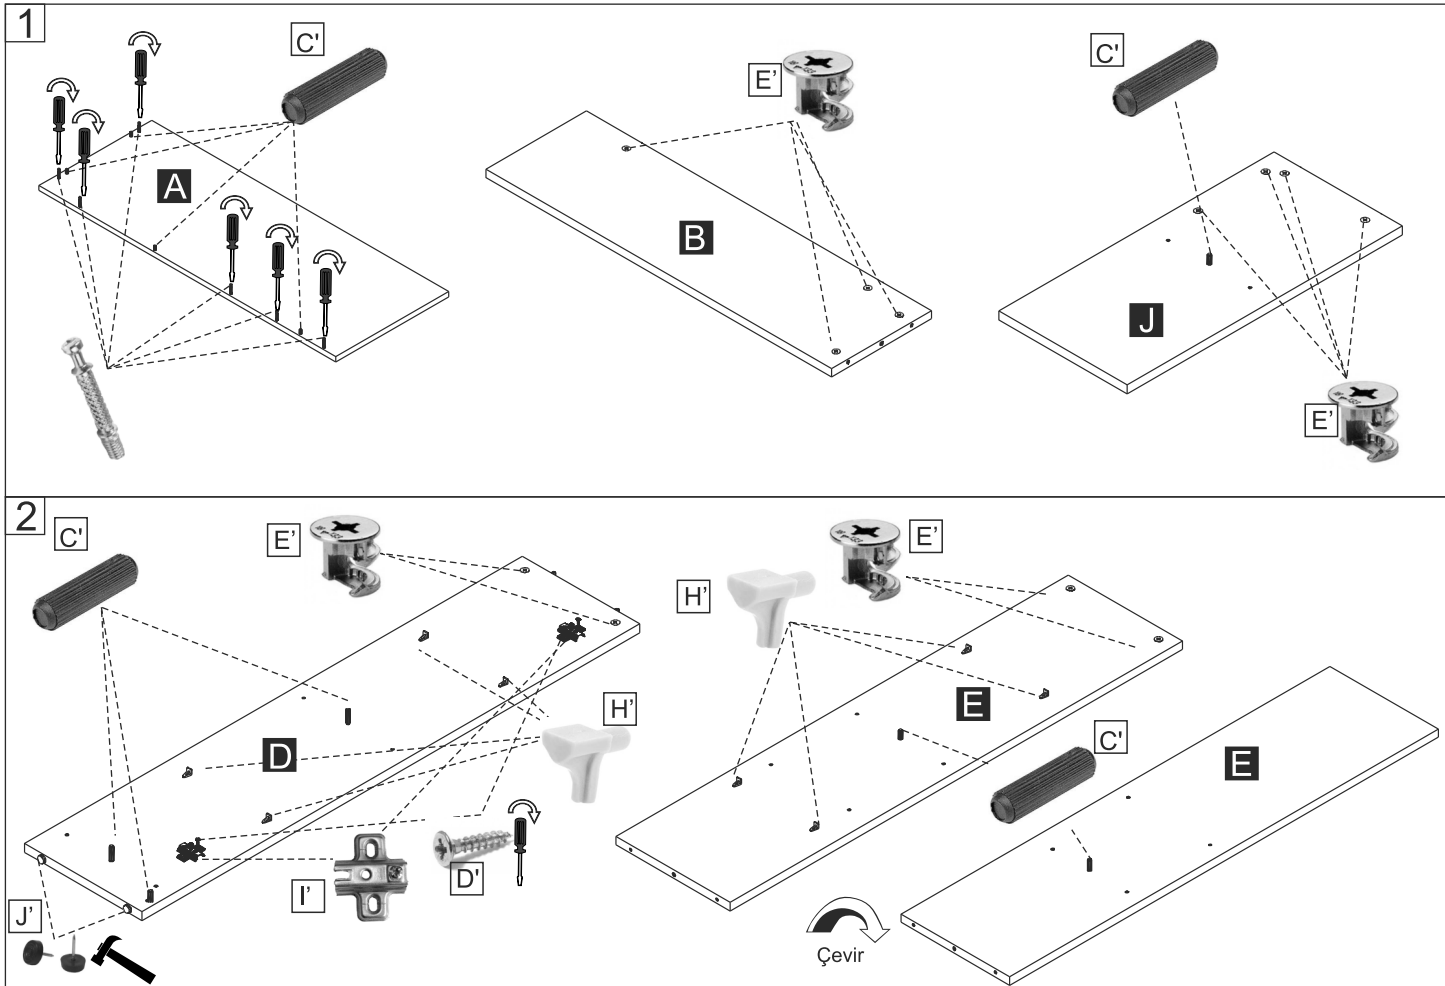

WhatsApp
MÜŞTERİ DANIŞMA HATTI
(533)765 09 83

MATİLDA ÇALIŞMA MASASI

MONTAJ KLAVUZU

www.ofisbazaar.com.tr
Ofis - Mutfak - Banyo Mod.Mob.San.Tic. ve Paz Ltd.Şti.
Organize Sanayi Bölgesi Merizfon / AMASYA
Tel: (358) 500 00 25

Montaj Elemanları

A'	B'	C'	D'	E'	F'	G'	H'
ALLEN VİDA 15	ALYAN ANAHTAR 1	KAVELA 14	4x18 VİDA 8	MİNİFİKS KAFA 14	MİNİFİKS MİL 10	MİNİFİKS ÇEKİRME MİLİ 2	RAF PİMİ 8
I'	J'	K'	L'				
MENTEŞE 2	ÇİVİLİ PAPUÇ 6	ÇİVİ 15	VİDA KAPAMA PULU 15				

Malzeme Listesi

A	B	C	D	E
MASA TABLA 1	PERDE 1	AYAK 1	DOLAP SAĞ TABLA 1	DOLAP SOL TABLA 1
F	G	H	I	J
DOLAP ÜST TABLA 1	DOLAP SABİT RAF 1	DOLAP ALT TABLA 1	MASA SABİT RAF 1	MASA ARKA PANO 1
K	L	M	N	O
UZUN BAZA 1	KISA BAZA 1	KAPAK 1	RAF 2	ARKALIK 1