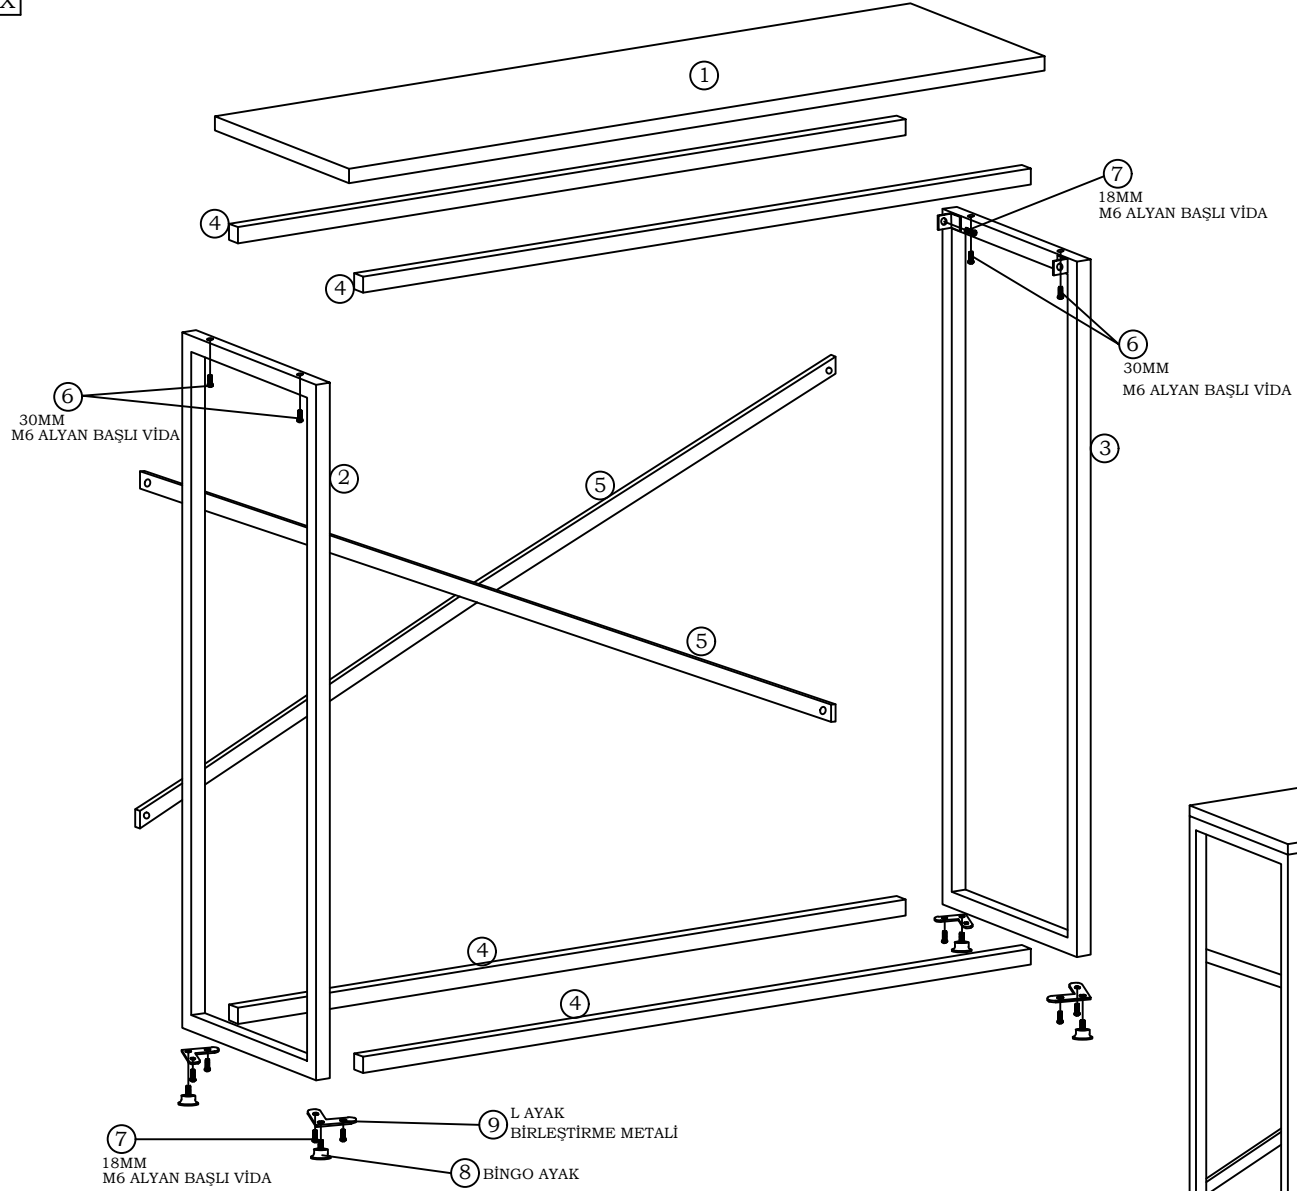

Just Home Grid Dresuar Montaj Şeması-1

1	ÜST TABLA	1X
2	SOL METAL DESTEK	1X
3	SAĞ METAL DESTEK	1X
4	METAL DESTEK ELEMANI	4X
5	ARKA ÇAPRAZ METALİ	2X

EN AZ İKİ KİŞİ İLE KURUNUZ! TWO PERSON ASSEMBLY REQUIRED!

TR
Garanti şartlarının geçerli olması için kurulum şemasındaki sıraya uygun olarak montaj yapılması gerekmektedir. Hatasız ve daha kolay montaj için tüm parçaları önce geniş ve düz zemine diziniz. Şemada gösterilen parça listesi ile ürün kutusundan çıkan parçaları karşılaştırınız. Montajı ürün kolisi üzerinde veya sert ve çizici olmayan bir zeminde, parça kutusundan çıkan << L >> şeklindeki alyan anahtarları ile yapınız. Kurulum şemasını ve garanti belgesini, ödeme evrakınızla saklayınız.