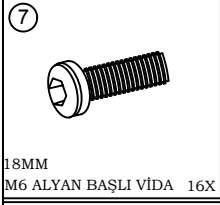

Just Home Grid Dresuar Montaj Şeması-1

1	ÜST TABLA	1X
2	SOL METAL DESTEK	1X
3	SAĞ METAL DESTEK	1X
4	METAL DESTEK ELEMANI	4X
5	ARKA ÇAPRAZ METALİ	2X

EN AZ İKİ KİŞİ İLE KURUNUZ! TWO PERSON ASSEMBLY REQUIRED!