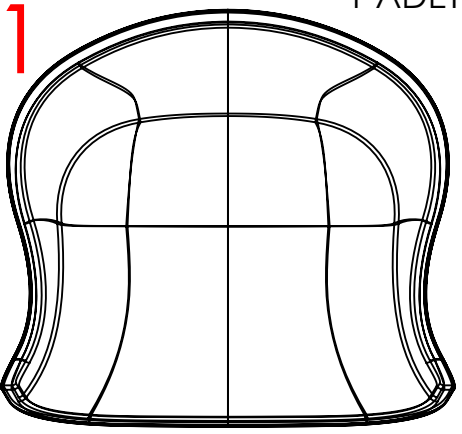

EDURE - SHELL - SHELL D AKSESUAR LİSTESİ

1 ADET

1

OTURUM TABLASI

1 ADET

2

ALT BAĞLANTI APARATI

3