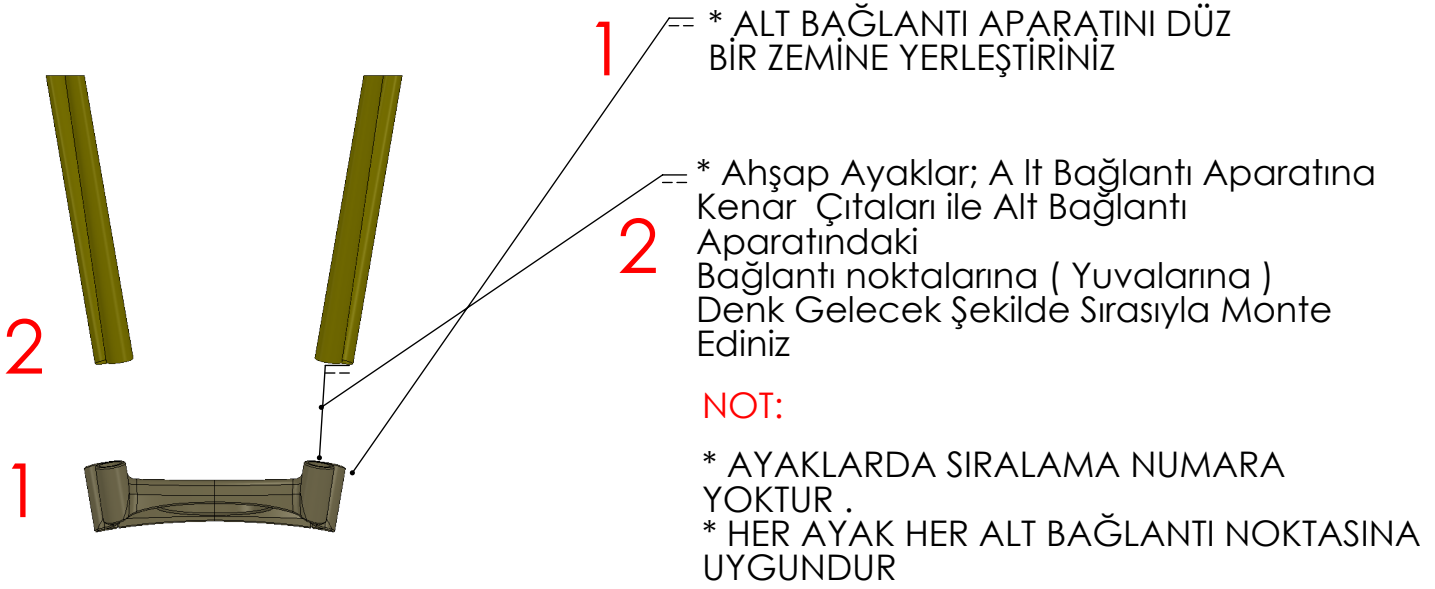

EDURE - SHELL - SHELL D KURULUM ŞEMASI

www.sandalyefabrikasi.com

Instagram sandalye_fabrikasi

Instagram tiffanysandalye

Facebook SandalyeFabrikasi