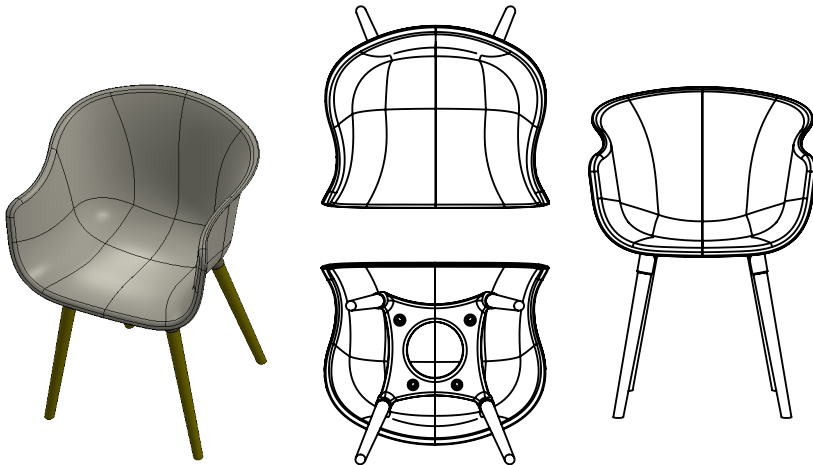

EDURE - SHELL - SHELL D KURULUM ŞEMASI

www.sandalyefabrikasi.com

Instagram sandalye_fabrikasi

Instagram tiffanysandalye

Facebook SandalyeFabrikasi