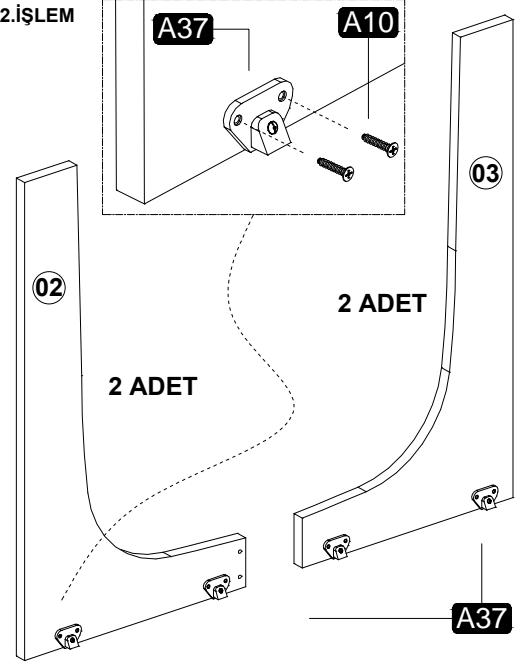

KURULUM AŞAMASI

1.İŞLEM

2.İŞLEM

3.İŞLEM

2 TAKIM
KURULACAK

4.İŞLEM

Sıkıştırarak
sertçe itiniz araya

5.İŞLEM

2 TAKIM
KURULACAK

6.İŞLEM

4 TAKIM
KURULACAK

7.İŞLEM

4 TAKIM
KURULACAK

8.İŞLEM

2 TAKIM
OTURAK
KURULACAK

Sıkıştırarak
sertçe itiniz araya