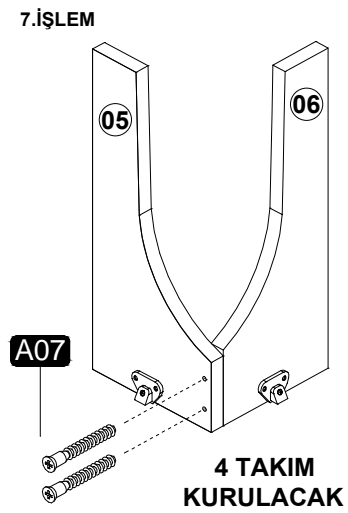

4 TAKIM
KURULACAK

7.İŞLEM