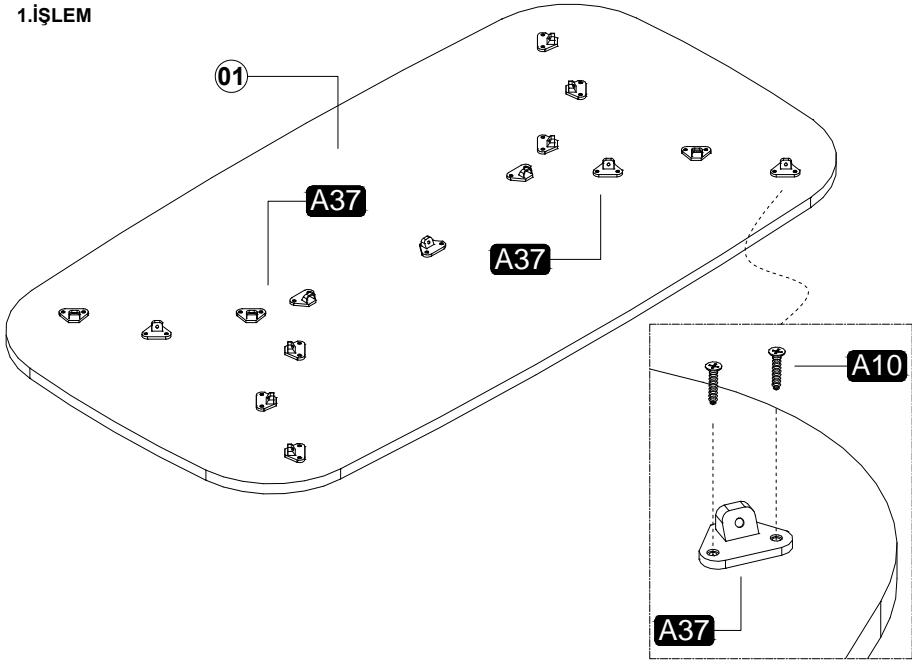

KURULUM AŞAMASI

1.İŞLEM