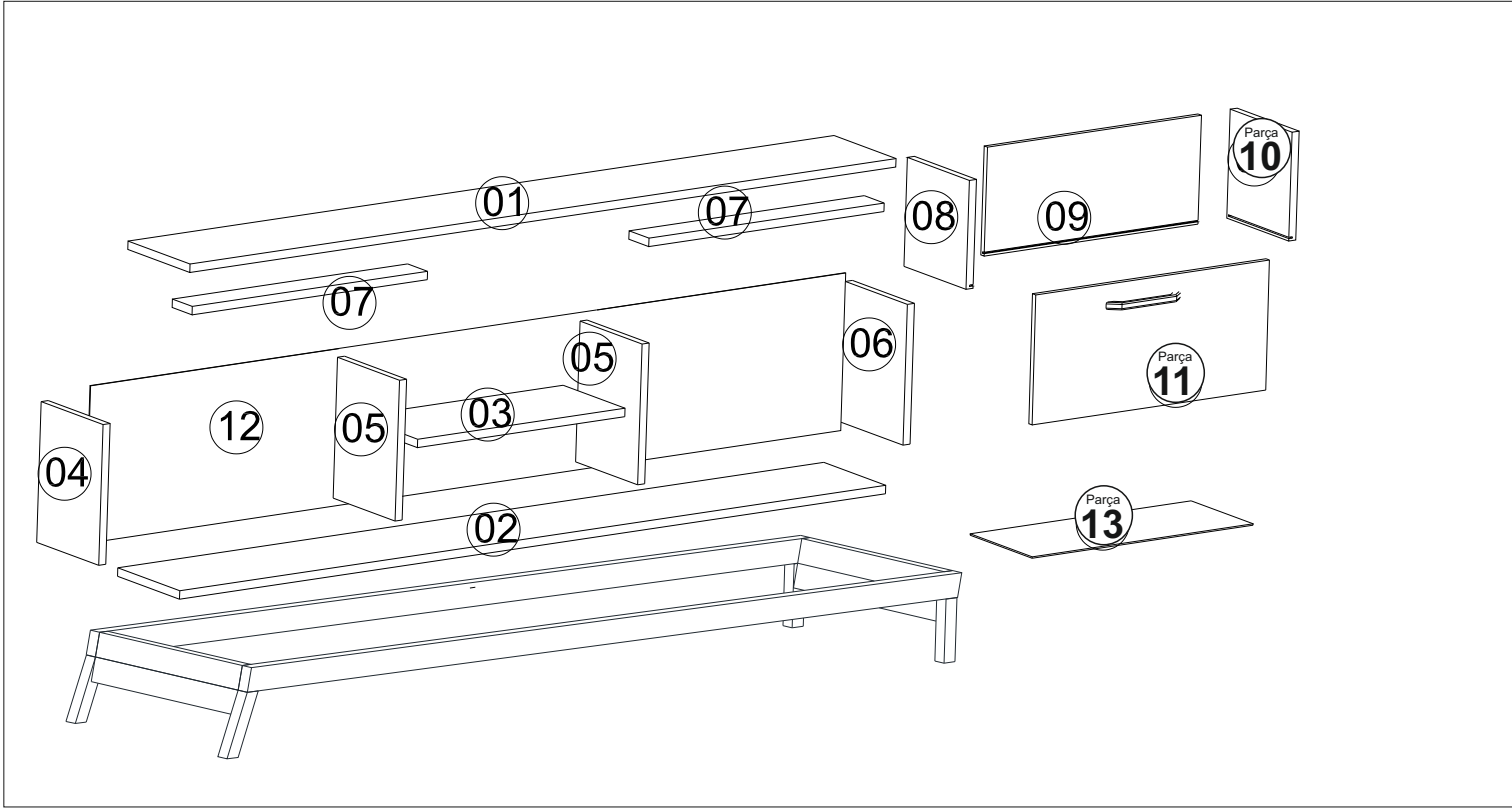

TV ÜNİTESİ MONTAJ

AKSESUAR LİSTESİ / ACCESSORY LIST

Bu modülün kurulumu için gerekli olan araçlar.
The necessary tools (not included)

A09 4x50 YHB Vida 4x	A14 M4x22 Kulp Vidası 4	A24 128 mm Kulp 2x	A03 Kavela 44x	A16 Minifix Tapa 44x
A01 Minifix Gövde 44x	A02 Minifix Mil 44x	A10 3,5x18 YHB Vida 8x	A23 Teleskobik ray 2x	