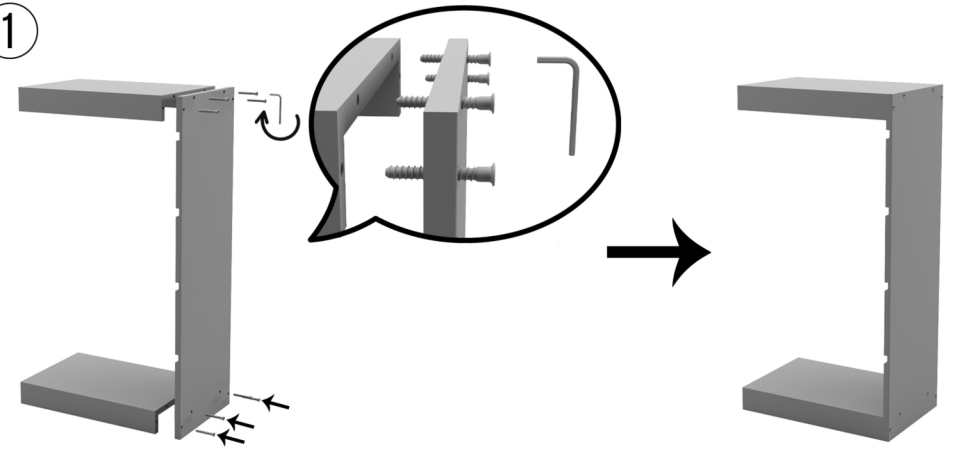

bienWood

BIE-4004

Ahşap 4 Rafı Plastik Çekmecelik Montaj Talimatı

1x

16x

①

②

③