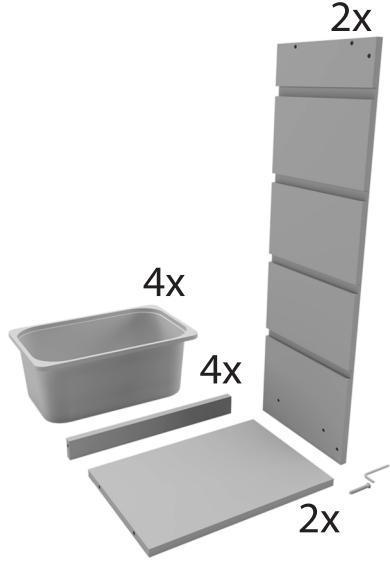

bienWood

BIE-4004

Ahşap 4 Rafı Plastik Çekmecelik Montaj Talimatı

1x

16x

①

②

③