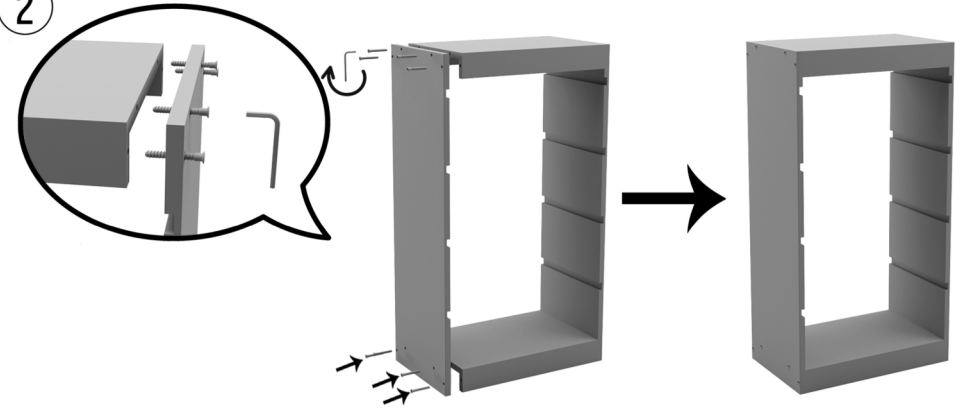

bienWood

BIE-4004

Ahşap 4 Rafı Plastik Çekmecelik Montaj Talimatı

1x

16x

①

②

③