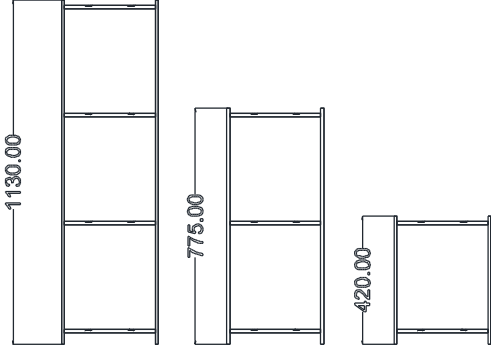

WhatsApp
MÜŞTERİ DANIŞMA HATTI
(533)765 09 83

METAL RAF ÜNİTELERİ MONTAJ KILAVUZU

www.ofisbazaar.com.tr
Ofis - Mutfak - Banyo Mod.Mob.San.Tic. ve Paz Ltd.Şti.
Organize Sanayi Bölgesi Merizfon / AMASYA
Tel: (358) 500 00 25

Kullanılan Metal Raflar