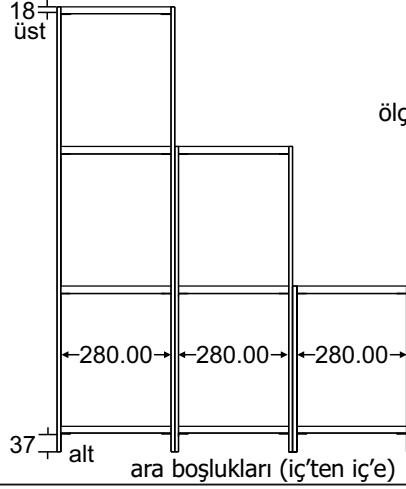

1

ön yüz

18
üst

MTL-S-113-03

ölçüler mm cinsindedir.

37
alt

ara boşlukları (iç'ten iç'e)

2