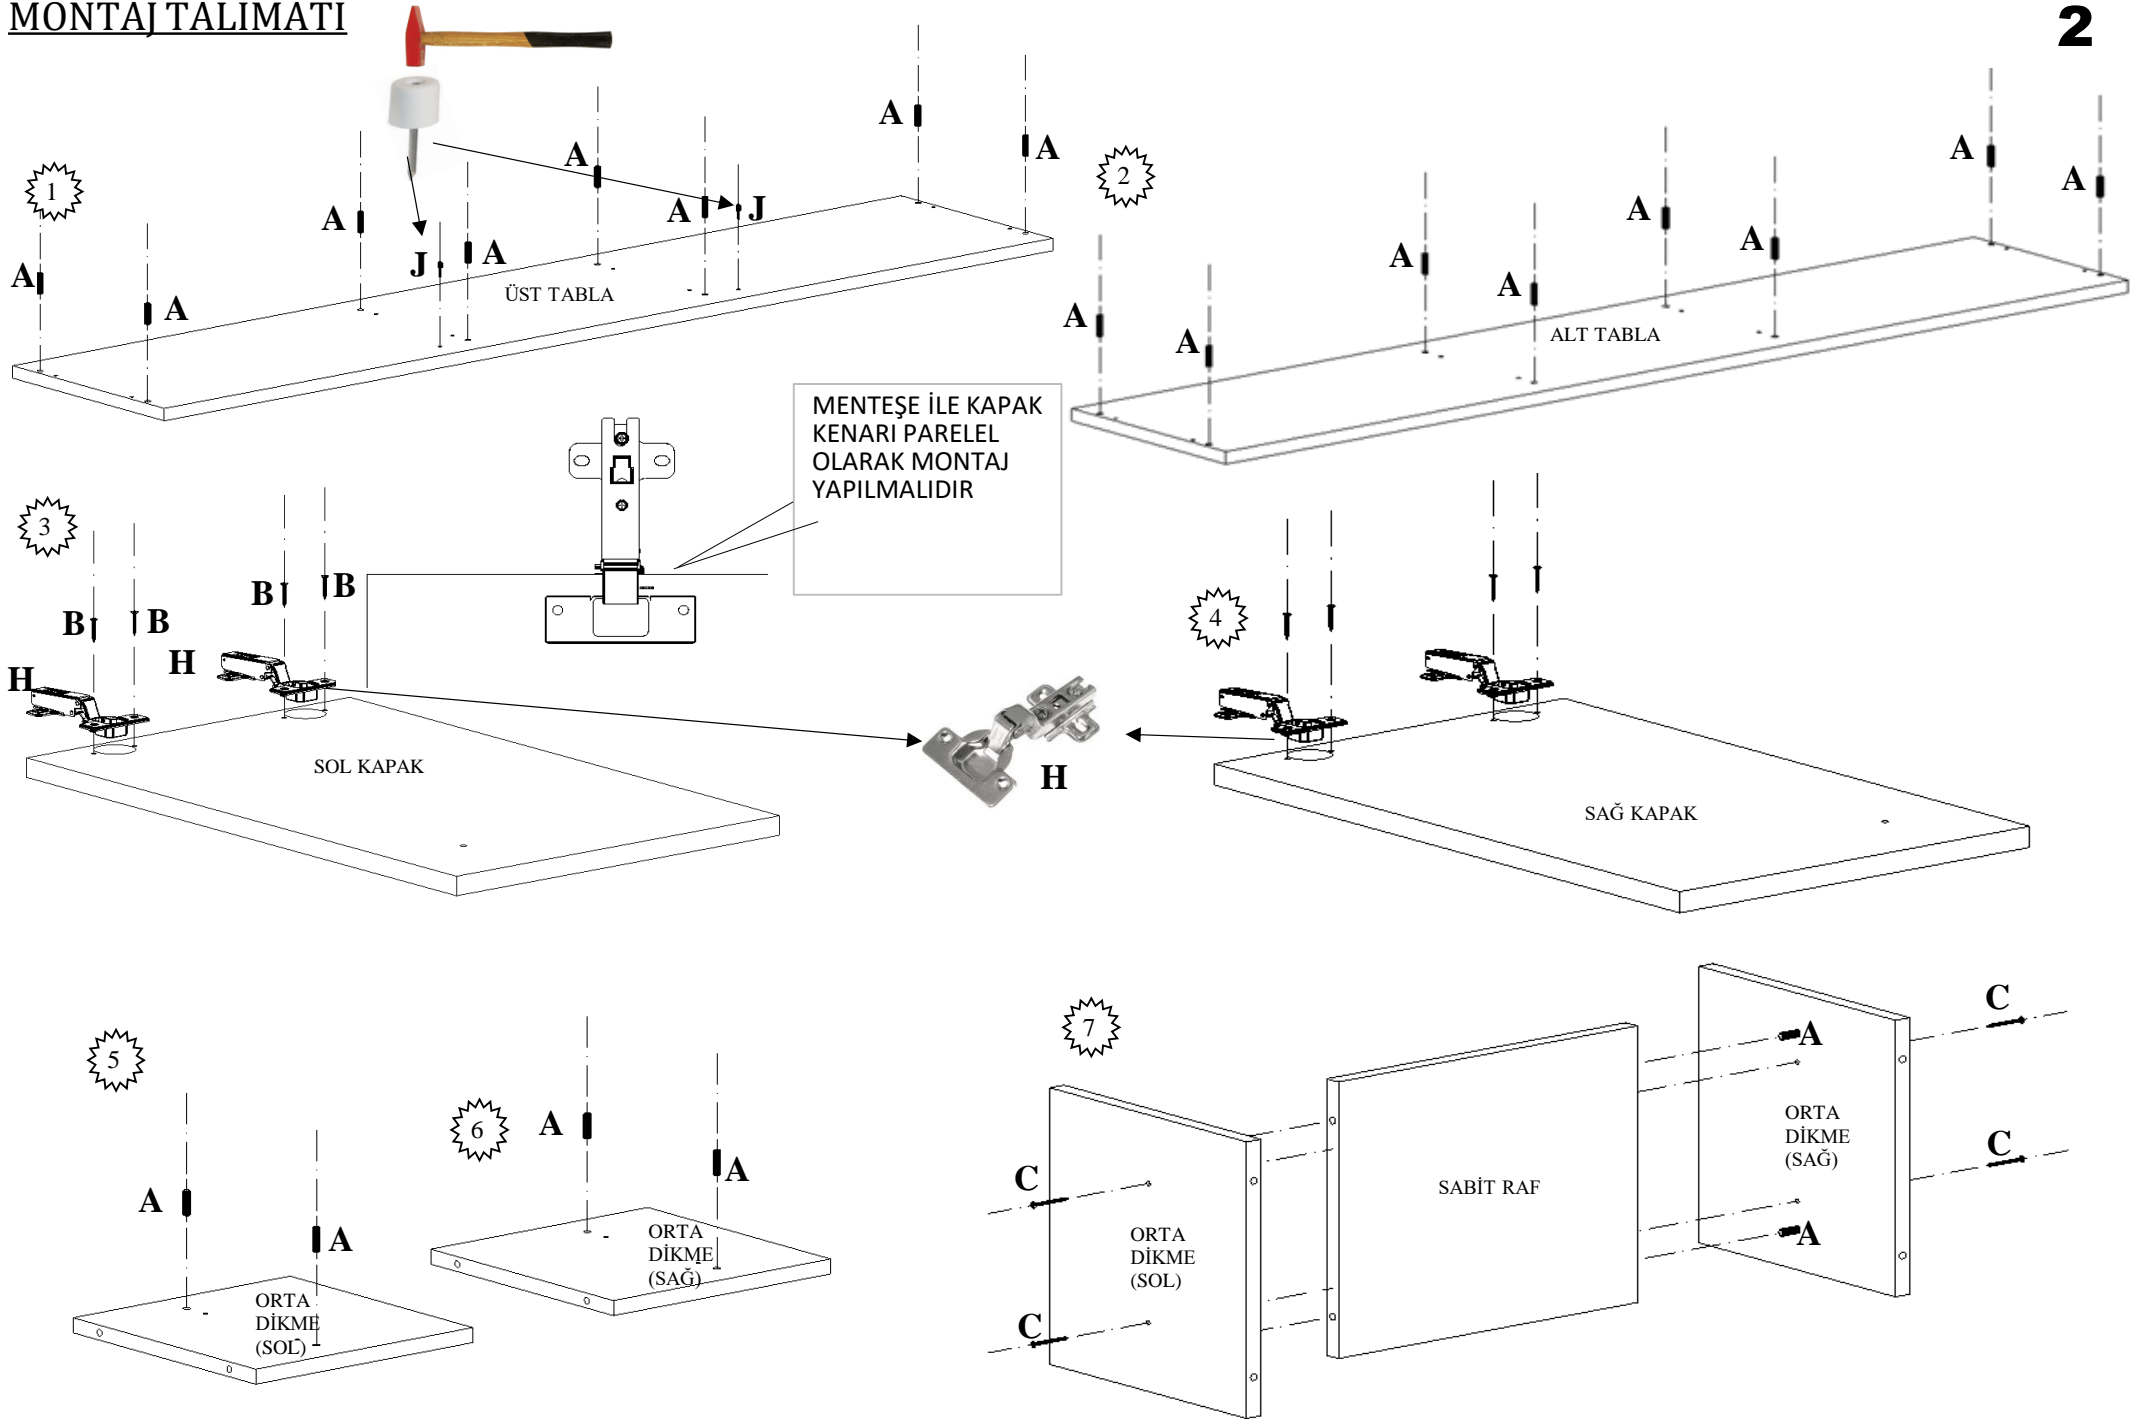

MONTAJ TALİMATI

2