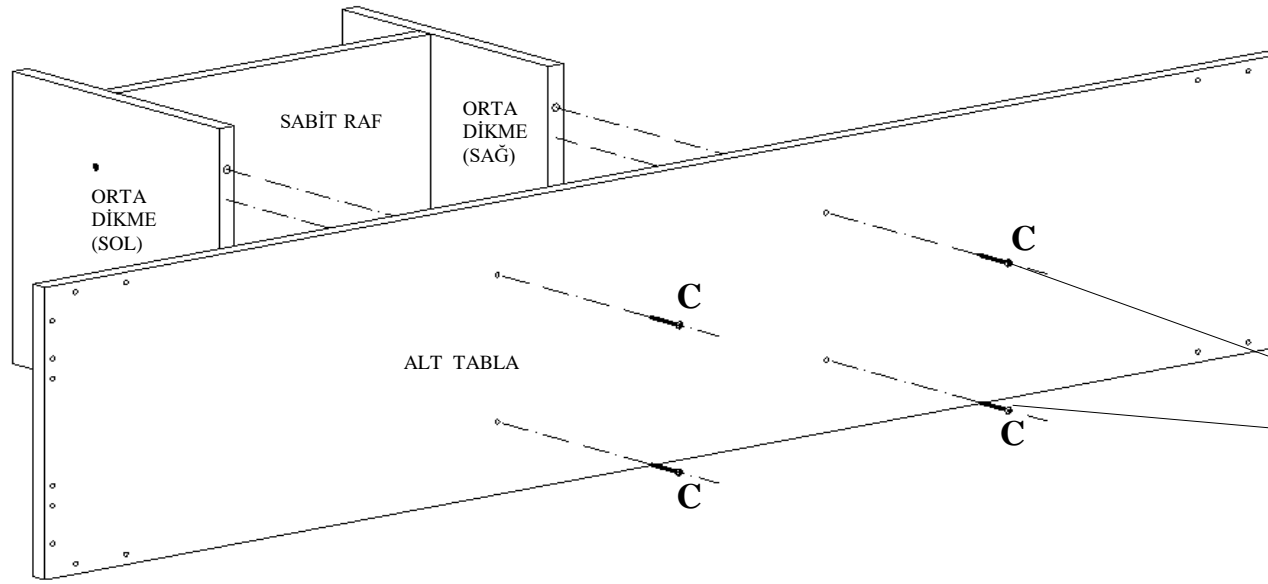

8

VİDALARI
MONTAJ
EDERKEN
ŞARJLI
MATKAP
VEYA
TORNAVİDA
KULLANINIZ.

9

10