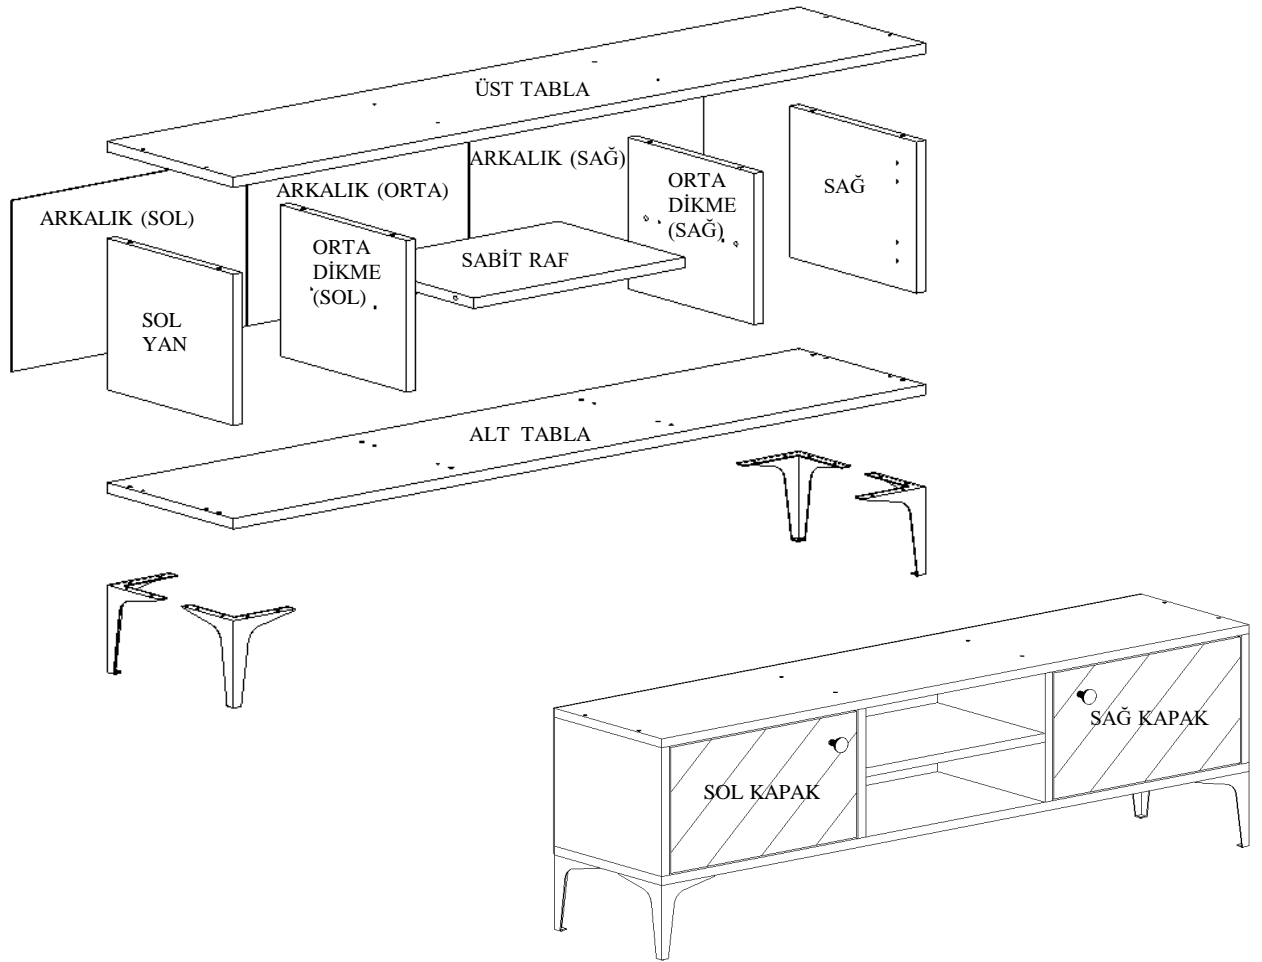

Membran Kapaklı Tv Sehpası

ÜNİTE PARÇA LİSTESİ

PARÇA ADI	PARÇA ADET
ÜST TABLA (1400 mm X 310 mm)	1
ALT TABLA (1400 mm X 310 mm)	1
SAĞ YAN (260 mm X 310 mm)	1
SOL YAN (260 mm X 310 mm)	1
ORTA DİKME (SOL) (260 mm X 310 mm)	1
ORTA DİKME (SAĞ) (260 mm X 310 mm)	1
SABİT RAF (427 mm X 310 mm)	1
SOL KAPAK (444 mm X 254 mm)	1
SAĞ KAPAK (444 mm X 254 mm)	1
ARKALIK (SOL) (474 mm X 294 mm) (KALINLIK 3 mm)	1
ARKALIK (SAĞ) (474 mm X 294 mm) (KALINLIK 3 mm)	1
ARKALIK (ORTA) (446 mm X 294 mm) (KALINLIK 3 mm)	1