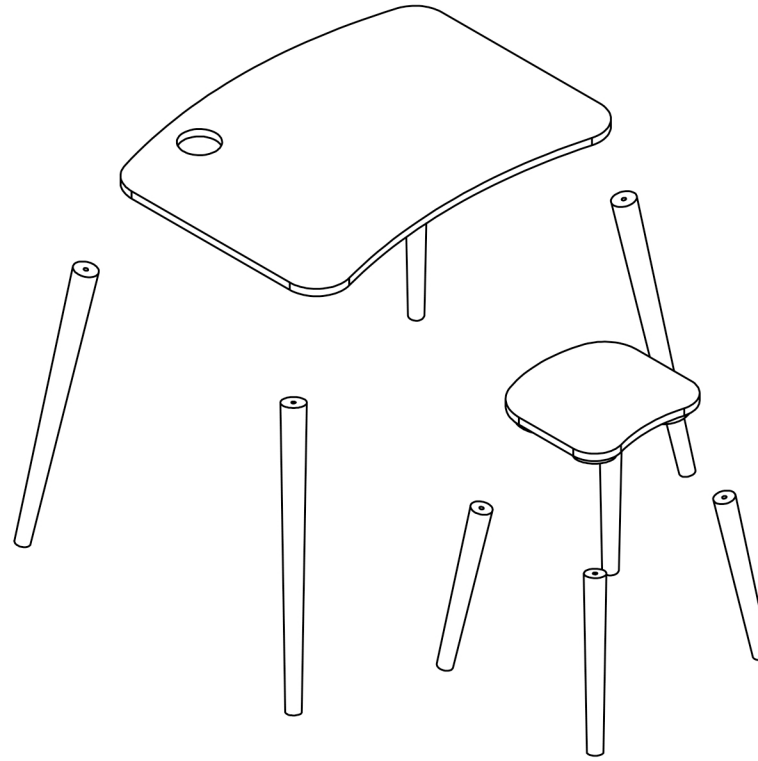

Ön Görünüş (demonte)

Yan Görünüş (demonte)

Perspektif Görünüş (demonte)

Perspektif Görünüş (monte edilmiş)

Alt Görünüş (demonte)

İçindekiler

- Masa
- 4 Adet Masa Ayağı
- Tabure
- 4 Adet Tabure Ayağı

Kullanıcının Dikkatine

- Ürün (masa ve tabure) plastik bağlama aparatları montajlanmış bir şekilde müşteriye teslim edilmektedir.
- Yalnızca ayakların tabure ve masa ile olan bağlantısı yapılacaktır.
- Ayaklara açılmış olan vidayı plastik bağlama aparatının içindeki somuna yerleştirip saat yönünde çevirerek montajı tamamlayabilirsiniz.