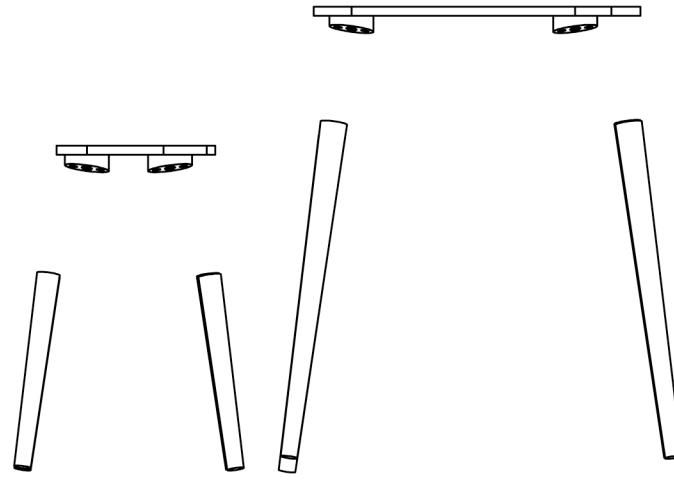

Ön Görünüş (demonte)

Yan Görünüş (demonte)

Perspektif Görünüş (demonte)

Perspektif Görünüş (monte edilmiş)

Alt Görünüş (demonte)

İçindekiler

- Masa
- 4 Adet Masa Ayağı
- Tabure
- 4 Adet Tabure Ayağı

Kullanıcının Dikkatine

- Ürün (masa ve tabure) plastik bağlama aparatları montajlanmış bir şekilde müşteriye teslim edilmektedir.
- Yalnızca ayakların tabure ve masa ile olan bağlantısı yapılacaktır.
- Ayaklara açılmış olan vidayı plastik bağlama aparatının içindeki somuna yerleştirip saat yönünde çevirerek montajı tamamlayabilirsiniz.