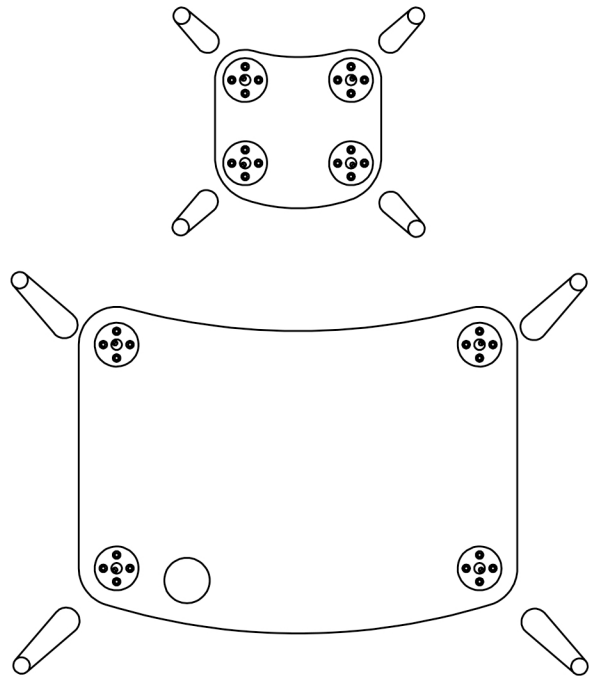

Ön Görünüş (demonte)

Yan Görünüş (demonte)

Perspektif Görünüş (demonte)

Perspektif Görünüş (monte edilmiş)

Alt Görünüş (demonte)

İçindekiler

- Masa
- 4 Adet Masa Ayağı
- Tabure
- 4 Adet Tabure Ayağı

Kullanıcının Dikkatine

- Ürün (masa ve tabure) plastik bağlama aparatları montajlanmış bir şekilde müşteriye teslim edilmektedir.
- Yalnızca ayakların tabure ve masa ile olan bağlantısı yapılacaktır.
- Ayaklara açılmış olan vidayı plastik bağlama aparatının içindeki somuna yerleştirip saat yönünde çevirerek montajı tamamlayabilirsiniz.