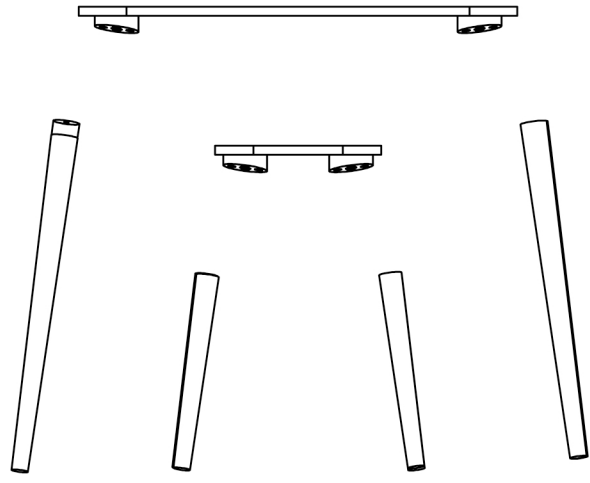

Ön Görünüş (demonte)

Yan Görünüş (demonte)

Perspektif Görünüş (demonte)

Perspektif Görünüş (monte edilmiş)

Alt Görünüş (demonte)

İçindekiler

- Masa
- 4 Adet Masa Ayağı
- Tabure
- 4 Adet Tabure Ayağı

Kullanıcının Dikkatine

- Ürün (masa ve tabure) plastik bağlama aparatları montajlanmış bir şekilde müşteriye teslim edilmektedir.
- Yalnızca ayakların tabure ve masa ile olan bağlantısı yapılacaktır.
- Ayaklara açılmış olan vidayı plastik bağlama aparatının içindeki somuna yerleştirip saat yönünde çevirerek montajı tamamlayabilirsiniz.