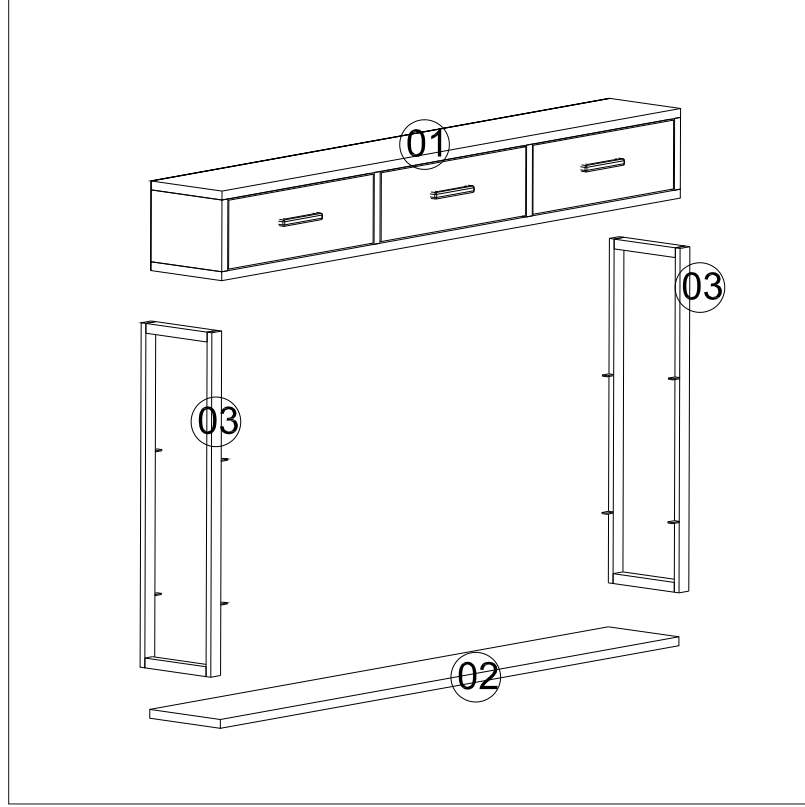

TV ÜNİTESİ MONTAJ

AKSESUAR LİSTESİ / ACCESSORY LIST

Bu modülün kurulumu için gerekli olan araçlar.
The necessary tools (not included)

A09	4x50 YHB Vida	A21	PROFİL AYAK
	8x		2x

Sizlere daha iyi hizmet verebilmek ve kullanım dışı kalan atık malzemelerin tekrar üretim süreçlerine kazandırılması için lütfen geri dönüşüme destek verelim...