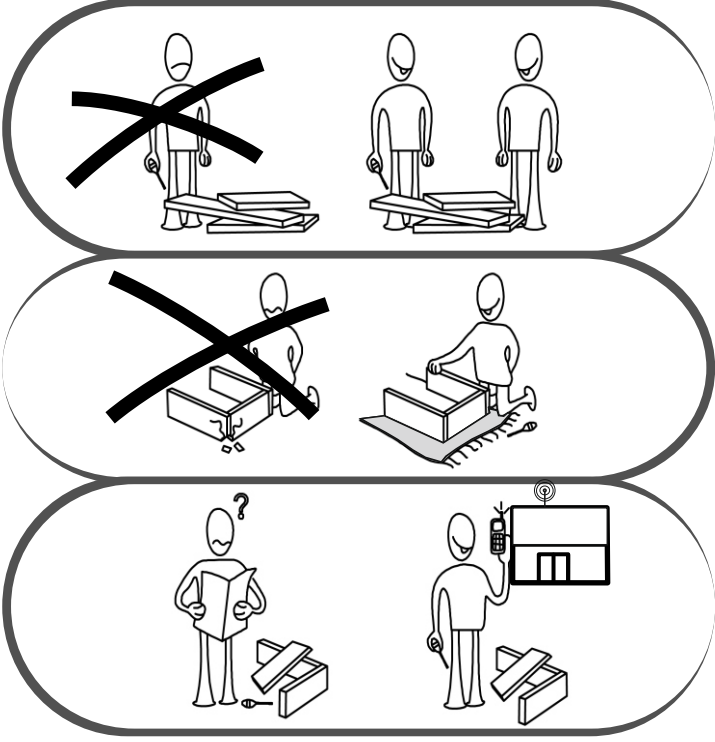

TV ÜNİTESİ MONTAJ

AKSESUAR LİSTESİ / ACCESSORY LIST

Bu modülün kurulumu için gerekli olan araçlar.
The necessary tools (not included)

A09	4x50 YHB Vida	A21	PROFİL AYAK
	8x		2x

Sizlere daha iyi hizmet verebilmek ve kullanım dışı kalan atık malzemelerin tekrar üretim süreçlerine kazandırılması için lütfen geri dönüşüme destek verelim...