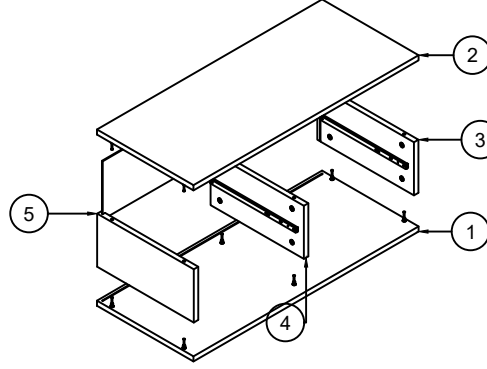

İKİ ÇEKMECELİ DRESUAR

Sağ sol yan ve orta dikmelere bilyeli rayı iz deliklerinden montaj ediniz. Minifix gövdelerini yerlerine takınız.

Alt tablaya sağ sol ve orta dikmeyi montaj ediniz. Arkalığı kanallardan geçiriniz. Üst tablayı montaj ediniz.

Sağ sol Demirleri monteli kabinden geçiriniz ve alt kısmından 2 adet vida ile montajlayınız.

Çekmece arkasına çekmece sağ sol yanı kabin vidası ile montaj ediniz. Arkalığı kanaldan geçiriniz. Çekmece önünü Minifix elemanı ile montaj ediniz.

Rayları kanallardan geçiriniz.

Genel Görünüm