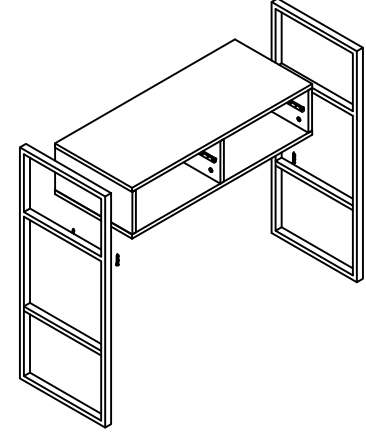

İKİ ÇEKMECELİ DRESUAR

Sağ sol yan ve orta dikmelere bilyeli rayı iz deliklerinden montaj ediniz. Minifix gövdelerini yerlerine takınız.

Alt tablaya sağ sol ve orta dikmeyi montaj ediniz. Arkalığı kanallardan geçiriniz. Üst tablayı montaj ediniz.

Sağ sol Demirleri monteli kabinden geçiriniz ve alt kısmından 2 adet vida ile montajlayınız.

Çekmece arkasına çekmece sağ sol yanı kabin vidası ile montaj ediniz. Arkalığı kanaldan geçiriniz. Çekmece önünü Minifix elemanı ile montaj ediniz.

Rayları kanallardan geçiriniz.

Genel Görünüm