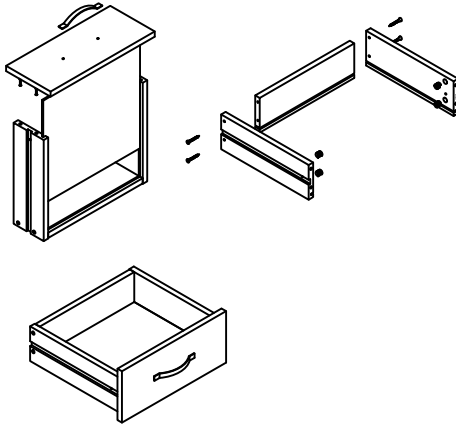

İKİ ÇEKMECELİ DRESUAR

Sağ sol yan ve orta dikmelere bilyeli rayı iz deliklerinden montaj ediniz. Minifix gövdelerini yerlerine takınız.

Alt tablaya sağ sol ve orta dikmeyi montaj ediniz. Arkalığı kanallardan geçiriniz. Üst tablayı montaj ediniz.

Sağ sol Demirleri monteli kabinden geçiriniz ve alt kısmından 2 adet vida ile montajlayınız.

Çekmece arkasına çekmece sağ sol yanı kabin vidası ile montaj ediniz. Arkalığı kanaldan geçiriniz. Çekmece önünü Minifix elemanı ile montaj ediniz.

Rayları kanallardan geçiriniz.

Genel Görünüm