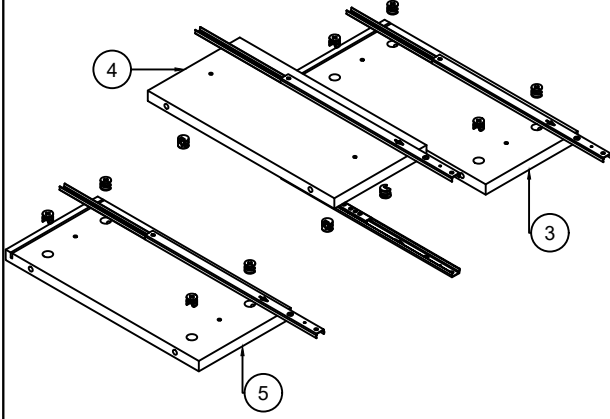

İKİ ÇEKMECELİ DRESUAR

Sağ sol yan ve orta dikmelere bilyeli rayı iz deliklerinden montaj ediniz. Minifix gövdelerini yerlerine takınız.

Alt tablaya sağ sol ve orta dikmeyi montaj ediniz. Arkalığı kanallardan geçiriniz. Üst tablayı montaj ediniz.

Sağ sol Demirleri monteli kabinden geçiriniz ve alt kısmından 2 adet vida ile montajlayınız.

Çekmece arkasına çekmece sağ sol yanı kabin vidası ile montaj ediniz. Arkalığı kanaldan geçiriniz. Çekmece önünü Minifix elemanı ile montaj ediniz.

Rayları kanallardan geçiriniz.

Genel Görünüm