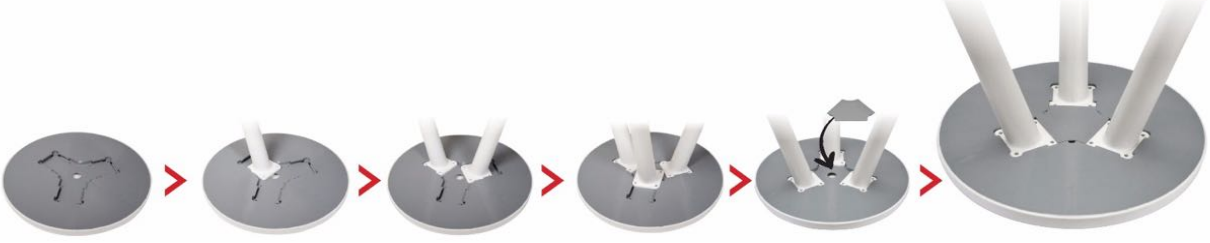

D'orcia HOME ZİGON SEHPA MONTAJ KILAVUZU

1. Ayaklar, sırasıyla kaydırılarak yuvalarına takılır.
2. Gövde kısmı sertçe bastırılarak ortadaki yuvaya yerleştirilir, ayaklar kilitlenmüş olacaktır.
3. Sehpanız kullanıma hazırdır.

- Ürün tabure amacıyla üretilmemiştir, üzerine oturmayınız.
- Ürünün üzerine, 60 kg'den fazla yük konulmamalıdır.
- Ürün montajında cıvata kullanılmamaktadır. (Cıvata delikleri, herhangi bir kırılma halinde bile cıvata takılarak kullanılabilmesi amacıyla yapılmıştır.)

1. Ayaklar, sırasıyla kaydırılarak yuvalarına takılır.
2. Gövde kısmı sertçe bastırılarak ortadaki yuvaya yerleştirilir, ayaklar kilitlenmüş olacaktır.
3. Sehpanız kullanıma hazırdır.

- Ürün tabure amacıyla üretilmemiştir, üzerine oturmayınız.
- Ürünün üzerine, 60 kg'den fazla yük konulmamalıdır.
- Ürün montajında cıvata kullanılmamaktadır. (Cıvata delikleri, herhangi bir kırılma halinde bile cıvata takılarak kullanılabilmesi amacıyla yapılmıştır.)