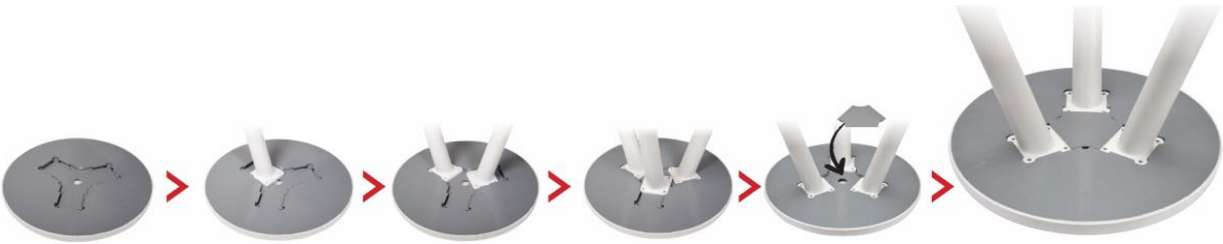

D'orcia HOME ZİGON SEHPA MONTAJ KILAVUZU

1. Ayaklar, sırasıyla kaydırılarak yuvalarına takılır.
2. Gövde kısmı sertçe bastırılarak ortadaki yuvaya yerleştirilir, ayaklar kilitlenmüş olacaktır.
3. Sehpanız kullanıma hazırdır.

- Ürün tabure amacıyla üretilmemiştir, üzerine oturmayınız.
- Ürünün üzerine, 60 kg'den fazla yük konulmamalıdır.
- Ürün montajında cıvata kullanılmamaktadır. (Cıvata delikleri, herhangi bir kırılma halinde bile cıvata takılarak kullanılabilmesi amacıyla yapılmıştır.)

1. Ayaklar, sırasıyla kaydırılarak yuvalarına takılır.
2. Gövde kısmı sertçe bastırılarak ortadaki yuvaya yerleştirilir, ayaklar kilitlenmüş olacaktır.
3. Sehpanız kullanıma hazırdır.

- Ürün tabure amacıyla üretilmemiştir, üzerine oturmayınız.
- Ürünün üzerine, 60 kg'den fazla yük konulmamalıdır.
- Ürün montajında cıvata kullanılmamaktadır. (Cıvata delikleri, herhangi bir kırılma halinde bile cıvata takılarak kullanılabilmesi amacıyla yapılmıştır.)