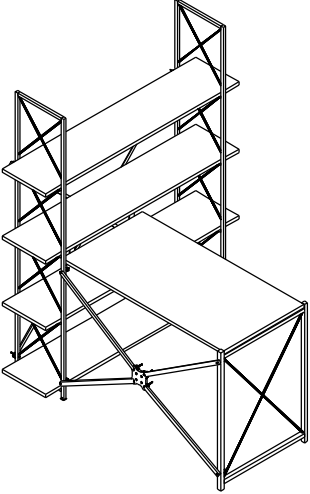

WhatsApp
MÜŞTERİ DANIŞMA HATTI
(533)765 09 83

METAL AYAKLI KİTAPLIKLİ ÇALIŞMA MASASI MONTAJ KLAVUZU

www.ofisbazaar.com.tr
Ofis - Mutfak - Banyo Mod.Mob.San.Tic. ve Paz Ltd.Şti.
Organize Sanayi Bölgesi Merizfon / AMASYA
Tel: (358) 500 00 25

A		B		C		D		E		F	
	SAĞ-SOL DİKME 2		PROFİL 2		RAFLAR 4		M.AYAK 1		PROFİL 4		M.TABLASI 1

★ D İ K K A T !

- Parçaların eksiksiz olduğundan emin olmadan montaja başlamayınız
- Parçaların çizilmemesi için, montaj yapılan yeri uygun seçiniz.
- Montaj esnasında ürünlerin zarar görmemesi için iki kişi ile montajı yapmaya dikkat ediniz.
- Devrilmeye ve çarpmaya karşı çocuklarınızı koruyunuz..