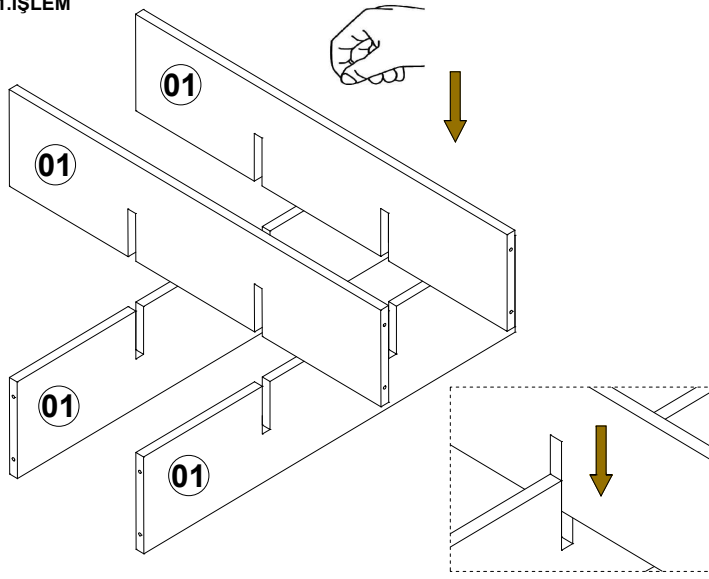

KURULUM AŞAMASI

1.İŞLEM