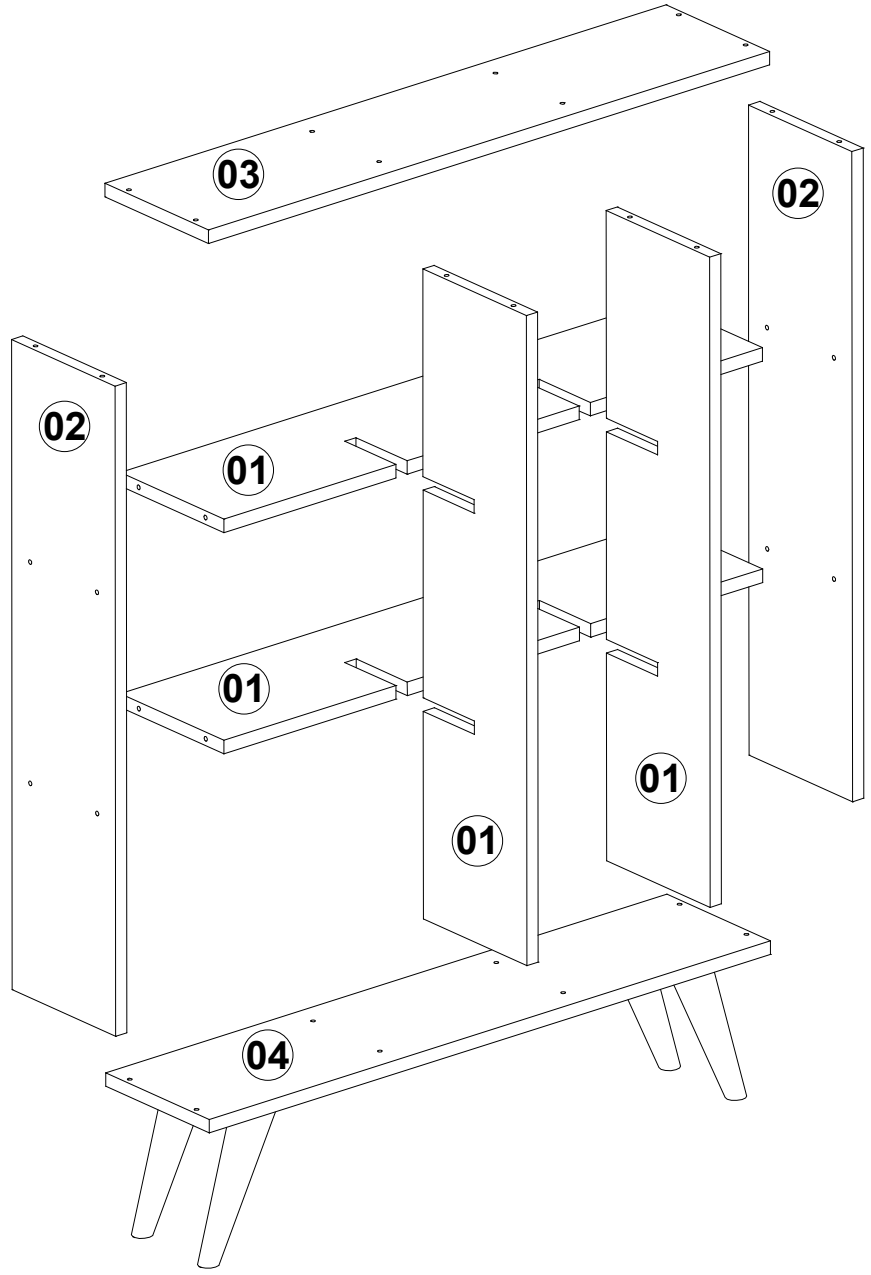

Bu modül iki kişi tarafından kurulmalıdır.

AKSESUAR LİSTESİ

 A07	 A05	 A33	 A11
Kabin Vida 24 x	Tapa 24 x	Alyan 1 x	Ayak - 4 Takım Vida 3,5x25 16 Ad

PARÇA LİSTESİ

NO	BOY	EN	KLN	AD.
01	864	198	18	4
02	864	198	18	2
03	900	198	18	1
04	900	198	18	1