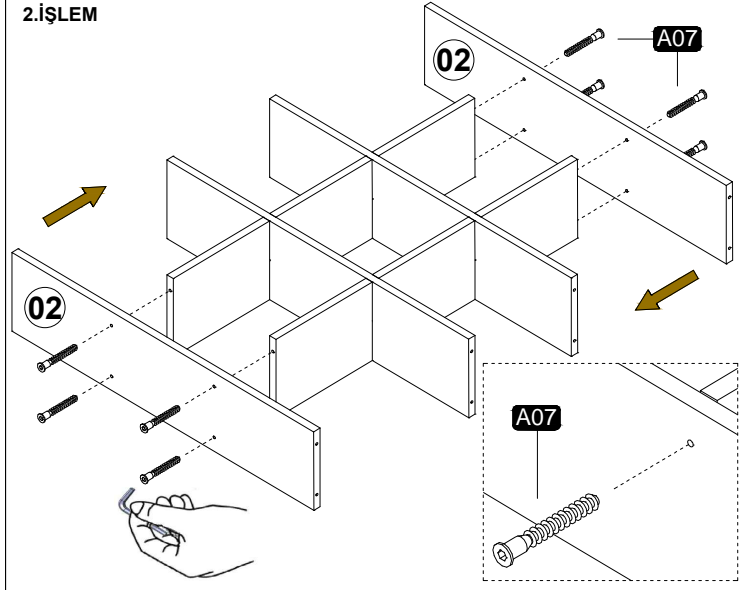

Bu modül iki kişi tarafından kurulmalıdır.

AKSESUAR LİSTESİ

 A07	 A05	 A33	 A11
Kabin Vida 24 x	Tapa 24 x	Alyan 1 x	Ayak - 4 Takım Vida 3,5x25 16 Ad

PARÇA LİSTESİ

NO	BOY	EN	KLN	AD.
01	864	198	18	4
02	864	198	18	2
03	900	198	18	1
04	900	198	18	1

KURULUM AŞAMASI

1.İŞLEM

2.İŞLEM

3.İŞLEM

4.İŞLEM