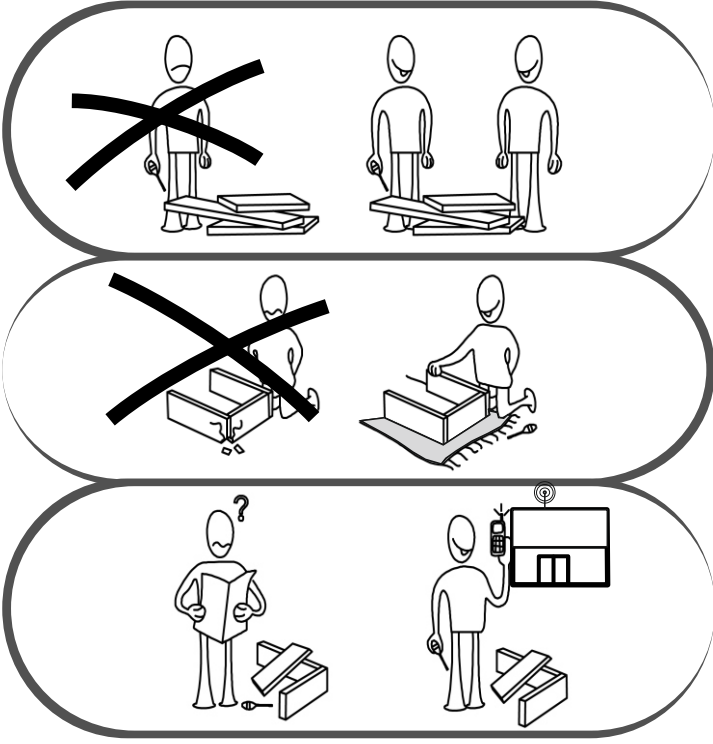

TV ÜNİTESİ MONTAJ

AKSESUAR LİSTESİ / ACCESSORY LIST

Bu modülün kurulumu için gerekli olan araçlar.
The necessary tools (not included)

A10 3,5x18 YHB Vida  21x	A09 4x30 YHB Vida  8x	A14 M4x22 Kulp Vidası  3x	A28 Arkalık Çivisi  30x	A24 Yuvarlak Kulp  3x
A01 Minifix Gövde  24x	A02 Minifix Mil  24x	A03 Kavela  24x	A21 Profil AYAK  1x	A16 Minifix Tapa  24x
A25 Teleskobik Ray  3x				