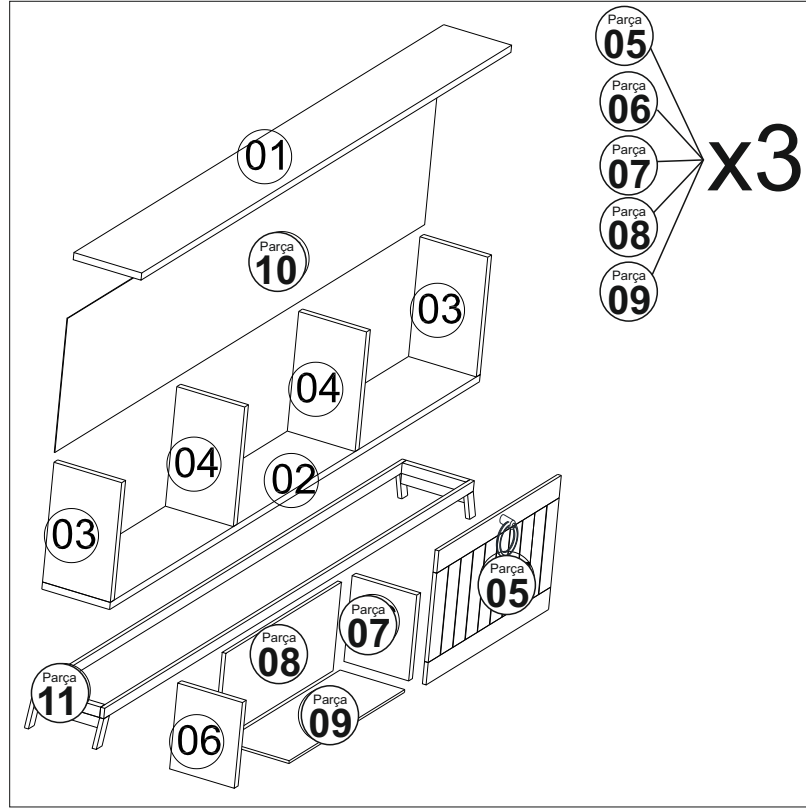

TV ÜNİTESİ MONTAJ

AKSESUAR LİSTESİ / ACCESSORY LIST

Bu modülün kurulumu için gerekli olan araçlar.
The necessary tools (not included)

A10 3,5x18 YHB Vida  21x	A09 4x30 YHB Vida  8x	A14 M4x22 Kulp Vidası  3x	A28 Arkalık Çivisi  30x	A24 Yuvarlak Kulp  3x
A01 Minifix Gövde  24x	A02 Minifix Mil  24x	A03 Kavela  24x	A21 Profil AYAK  1x	A16 Minifix Tapa  24x
A25 Teleskobik Ray  3x				